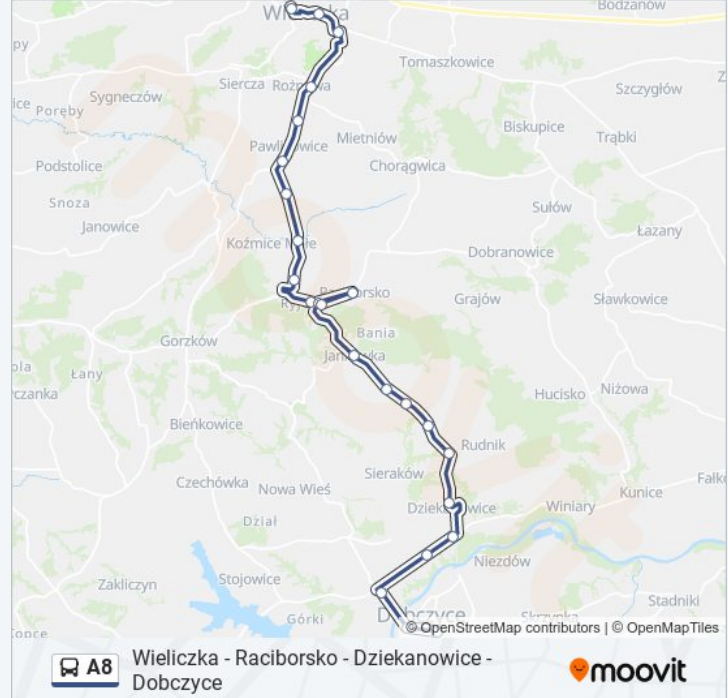

Raciborsko Sieprawówka

Raciborsko Lipowa

Raciborsko Szkoła

Raciborsko Podedwór

Raciborsko Szkoła

Jankówka

Sieraków III

Sieraków II

Sieraków I

Rudnik

Dziekanowice

Dziekanowice Skrzyżowanie

Dobczyce

**Rozkład jazdy dla: autobus A8**

Rozkład jazdy dla Dobczyce Witosza (Pętla)

poniedziałek	05:07 - 23:08
wtorek	05:07 - 23:08
środa	05:07 - 23:08
czwartek	05:07 - 23:08
piątek	05:07 - 23:08
sobota	05:07 - 22:14
niedziela	06:14 - 22:14

**Informacja o: autobus A8****Kierunek:** Dobczyce Witosza (Pętla)**Przystanki:** 24**Długość trwania przejazdu:** 35 min**Podsumowanie linii:**

Dobczyce Mostowa

Dobczyce Podgórska

Dobczyce Witosy (Pętla)

### Kierunek: Wieliczka Centrum Dworzec

24 przystanków

[WYŚWIETL ROZKŁAD JAZDY LINII](#)

Dobczyce Witosy (Pętla)

Dobczyce Podgórska

Dobczyce Skrzyżowanie

Dobczyce

Dziekanowice Skrzyżowanie