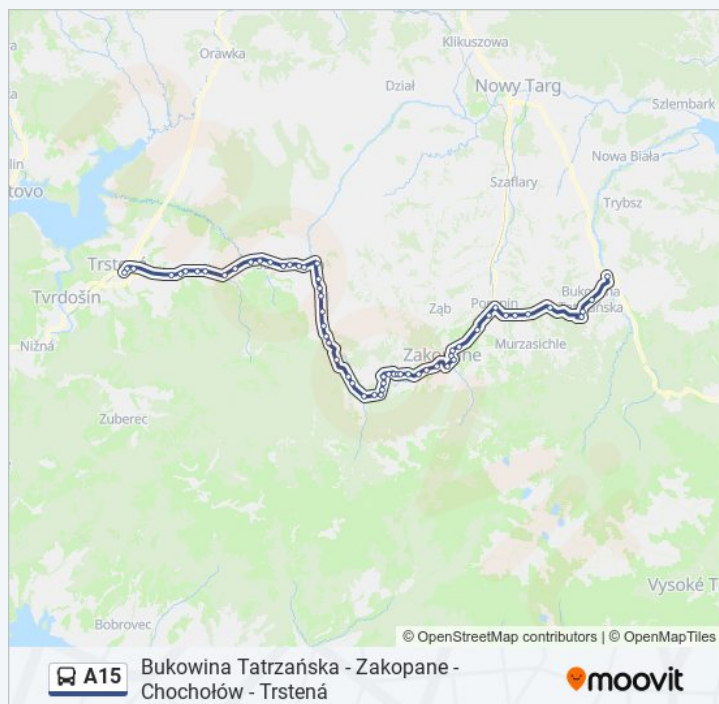

Informacja o: autobus A15

Kierunek: Trstená Autobusová Stanica

Przystanki: 58

Długość trwania przejazdu: 77 min

Podsumowanie linii:

Kościelisko Chotarz Polany

Kościelisko Chotarz Hajduk

Kościelisko Nędzówka