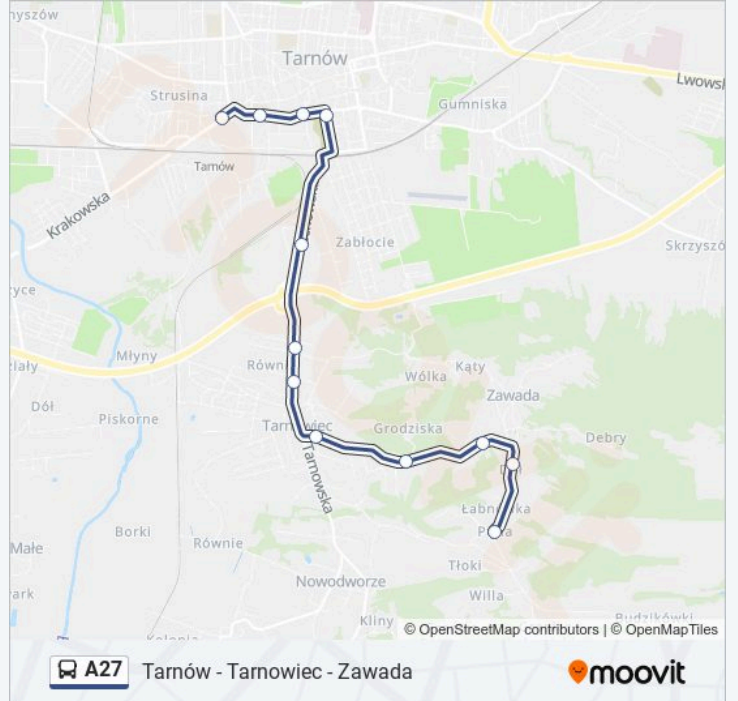

Skorzystaj z aplikacji Moovit, aby znaleźć najbliższy przystanek oraz czas przyjazdu najbliższego środka transportu dla: autobus A27.

Kierunek: Tarnów Krakowska - Pl. Popiełuszki

12 przystanków

[WYŚWIETL ROZKŁAD JAZDY LINII](#)

Zawada - Pętla

Zawada - Szkoła

Zawada - Bąbel

Zawada - Granica

Tarnowiec - Ul. Zawadzka - Szkoła

Tarnowiec Kościół

Tarnów Tuchowska - Granica Miasta

Tarnów Tuchowska - Hala Tuchowska

Tarnów Tuchowska - Cmentarz

Tarnów Narutowicza - Łazienna

Tarnów Narutowicza - Bandrowskiego

Krakowska 03 - Pl. Popiełuszki

Rozkład jazdy dla: autobus A27Rozkład jazdy dla Tarnów Krakowska - Pl.
Popiełuszki

Kierunek: Zawada - Pętla

10 przystanków

[WYŚWIETL ROZKŁAD JAZDY LINII](#)

Tarnów Krakowska – Planty

Tarnów Narutowicza - Cmentarz

Tarnów Tuchowska - Hala Tuchowska

Tarnowiec Granica

Tarnowiec Pom