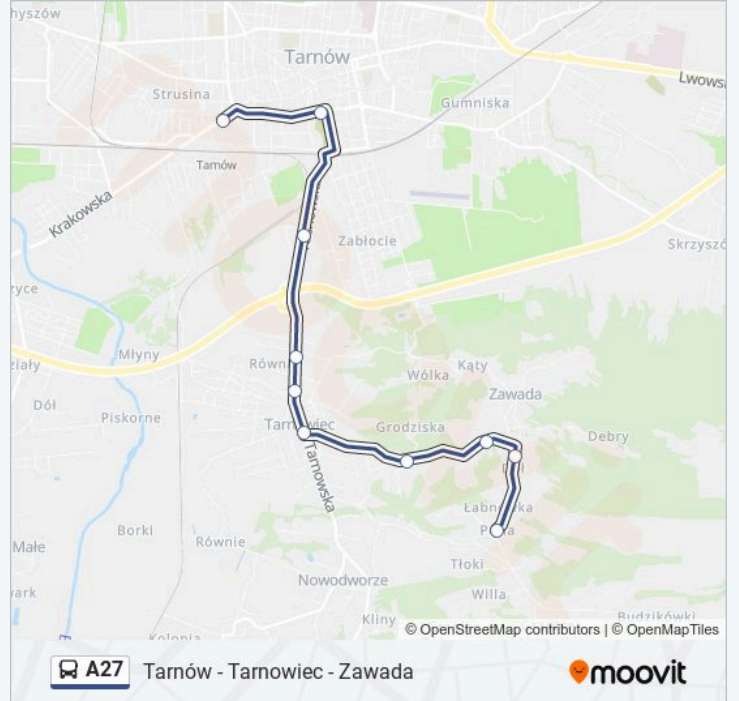

Kierunek: Zawada - Pętla

10 przystanków

[WYŚWIETL ROZKŁAD JAZDY LINII](#)

Tarnów Krakowska – Planty

Tarnów Narutowicza - Cmentarz

Tarnów Tuchowska - Hala Tuchowska

Tarnowiec Granica

Tarnowiec Pom

Tarnowiec

Zawada - Granica

Zawada - Bąbel

Zawada - Szkoła

Zawada - Pętla

Rozkład jazdy dla: autobus A27

Rozkład jazdy dla Zawada - Pętla

poniedziałek	05:38 - 20:45
wtorek	05:38 - 20:45
środa	05:38 - 20:45
czwartek	05:38 - 20:45
piątek	05:38 - 20:45
sobota	06:07 - 18:00
niedziela	08:30 - 15:25

Informacja o: autobus A27

Kierunek: Zawada - Pętla

Przystanki: 10

Długość trwania przejazdu: 14 min

Podsumowanie linii:

Rozkłady jazdy i mapy tras dla autobus A27 są dostępne w wersji offline w formacie PDF na stronie moovitapp.com. Skorzystaj z Moovit App, aby sprawdzić czasy przyjazdu autobusów na żywo, rozkłady jazdy pociągu czy metra oraz wskazówki krok po kroku jak dojechać w Warszaw komunikacją zbiorową.