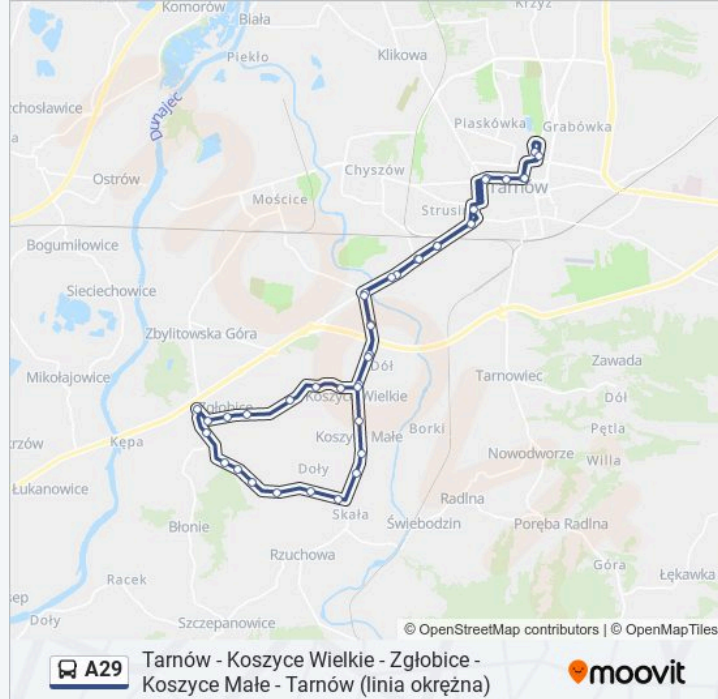

Koszyce Małe - Ul. Wolska - Jałowce

Koszyce Małe - Ul. Wolska - Dęby

Koszyce Małe - Ul. Wolska - Klub

Koszyce Małe - Ul. Wolska

Koszyce Małe - Ul. Wolska - Główna

Koszyce Małe - Ul. Główna - Szkoła

Koszyce Małe - Ul. Główna - Remiza

Koszyce Wielkie - Ul. Tarnowska - Świerkowa

Koszyce Wielkie - Ul. Tarnowska - Szklarniowa

Koszyce Wielkie - Ul. Tarnowska - Kościół

Tarnów Koszycka - Chrobrego

Tarnów Ul. Krakowska - Koszycka

Tarnów Ul. Krakowska - Kąpielowa

Tarnów Ul. Krakowska - Zakładowa

Tarnów Ul. Krakowska - Przemysłowa

Tarnów Krakowska – Planty

Tarnów Solidarności - Grottgera

Tarnów Solidarności - Seminarium

Tarnów Goldhammera - Pwsz

Tarnów Matki Bożej Fatimskiej - Kościół

Tarnów Marszałka

Rozkłady jazdy i mapy tras dla autobus A29 są dostępne w wersji offline w formacie PDF na stronie moovitapp.com. Skorzystaj z Moovit App, aby sprawdzić czasy przyjazdu autobusów na żywo, rozkłady jazdy pociągu czy metra oraz wskazówki krok po kroku jak dojechać w Warszawie komunikacją zbiorową.

© 2024 Moovit - Wszelkie prawa zastrzeżone