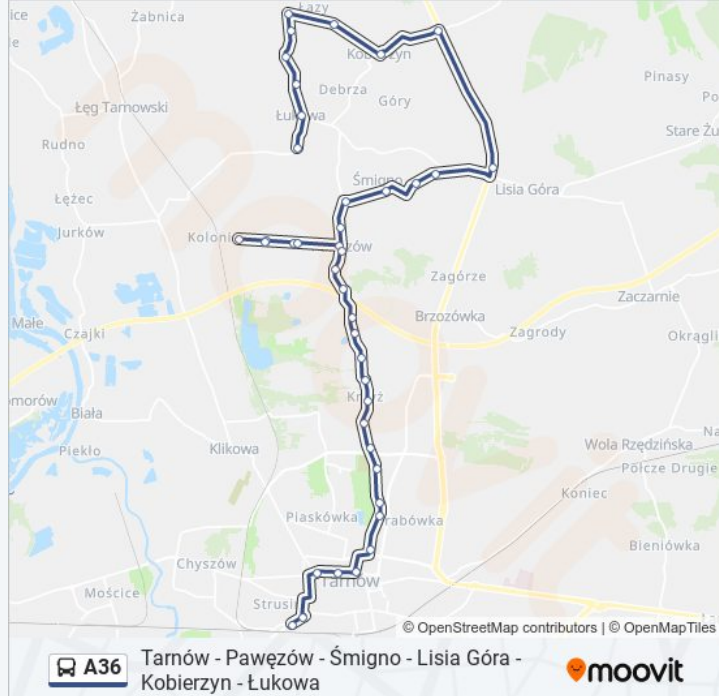

Pawężów Kolonia Górka

Pawężów Kolonia Skrzyżowanie

Pawężów

Śmigno Marszówka

Śmigno Pętla

Śmigno Na Górze

Lisia Góra Granica

Lisia Góra

Kobierzyn Skrzyżowanie

Kobierzyn Sklep

Kobierzyn Pętla

Łukowa Polany II

Łukowa Polany I

Łukowa Kiosk

Łukowa Białasówka

Łukowa Centrum

Łukowa Zakręt

Kierunek: Śmigno Pętla

31 przystanków

[WYŚWIETL ROZKŁAD JAZDY LINII](#)

Rozkład jazdy dla: autobus A36

Rozkład jazdy dla Śmigno Pętla

poniedziałek

07:20 - 21:30