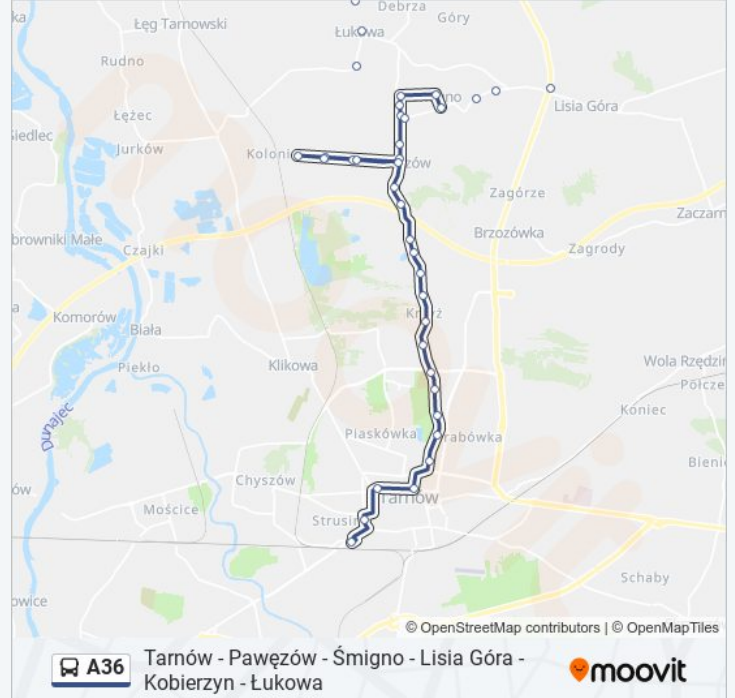

Informacja o: autobus A36**Kierunek:** Tarnów Dworzec Autobusowy**Przystanki:** 39**Długość trwania przejazdu:** 55 min**Podsumowanie linii:**

Pawężów Kolonia Skrzyżowanie

Pawężów Granica

Pawężów Autostrada

Tarnów Krzyska - Fatimskiej

Tarnów Matki Bożej Fatimskiej - Krzyska

Tarnów Matki Bożej Fatimskiej - Marszałka

Tarnów Goldhammera - Mickiewicza

Tarnów Solidarności - Klikowska

Tarnów Sikorskiego

Tarnów Dworzec Autobusowy

Kierunek: Łukowa Zakręt

40 przystanków

[WYŚWIETL ROZKŁAD JAZDY LINII](#)

Tarnów Dworzec Autobusowy

Tarnów Krakowska – Planty

Tarnów Solidarności - Grottgera

Tarnów Solidarności - Seminarium

Tarnów Goldhammera - Pwsz

Tarnów Matki Bożej Fatimskiej - Kościół

Tarnów Matki Bożej Fatimskiej - Szpitalna

Tarnów Krzyska - Fatimskiej

Tarnów Krzyska - Cmentarz I

Tarnów Krzyska - Cmentarz II

Tarnów Krzyska - Dutkiewicza

Rozkład jazdy dla: autobus A36