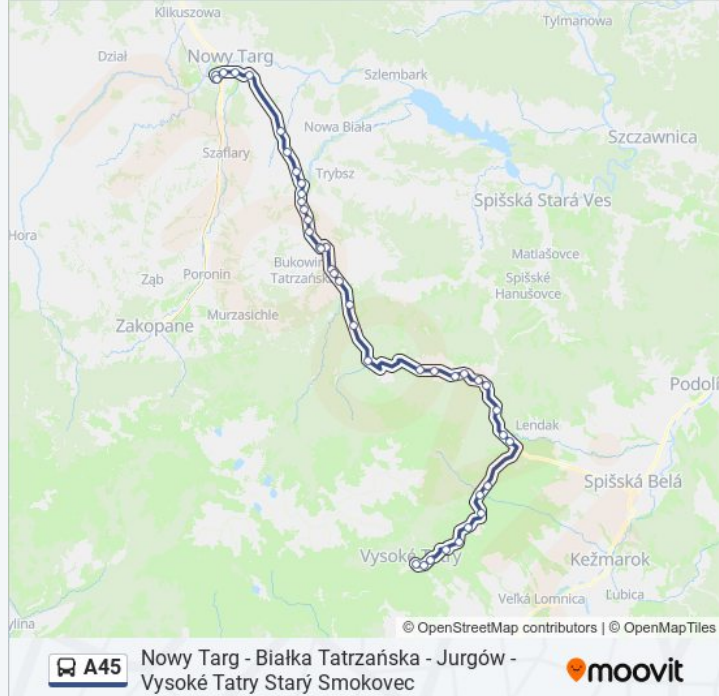

Białka Tatrzańska Dolna

Białka Tatrzańska Grapa

Groń

Gronków Górny

Nowy Targ Rondo

Nowy Targ Al. Tysiąclecia III Hala Gorce

Nowy Targ D.A.

Nowy Targ PKP Ul. Kolejowa

Nowy Targ Dworzec Kolejowy

**Kierunek: Vysoké Tatry Starý Smokovec Aut.St.**

41 przystanków

[WYŚWIETL ROZKŁAD JAZDY LINII](#)

Nowy Targ Dworzec Kolejowy

Nowy Targ PKP Ul. Kolejowa

Nowy Targ D.A.

Nowy Targ Al. Tysiąclecia II