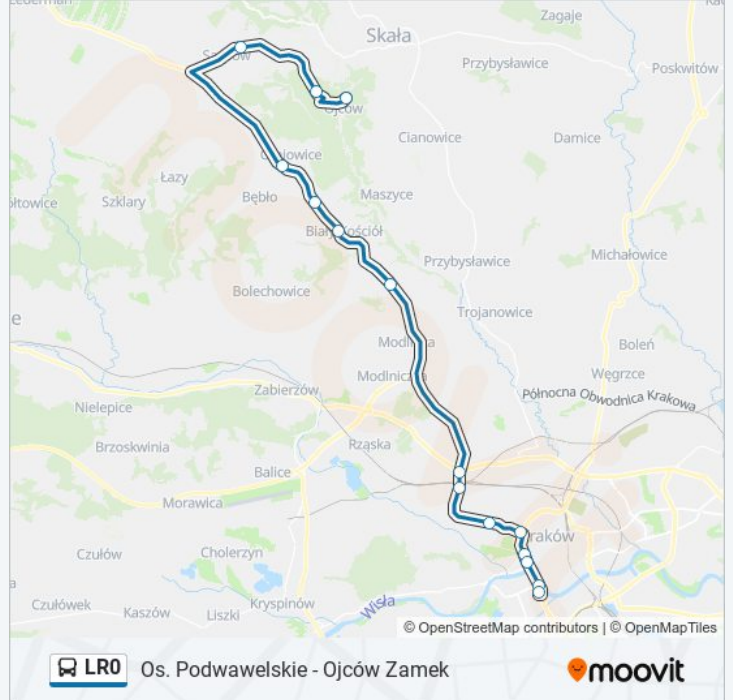

Kierunek: Os. Podwawelskie

Przystanki: 15

Długość trwania przejazdu: 53 min

Podsumowanie linii:

Rozkłady jazdy i mapy tras dla autobus LR0 są dostępne w wersji offline w formacie PDF na stronie moovitapp.com. Skorzystaj z Moovit App, aby sprawdzić czasy przyjazdu autobusów na żywo, rozkłady jazdy pociągu czy metra oraz wskazówki krok po kroku jak dojechać w Warszaw komunikacją zbiorową.