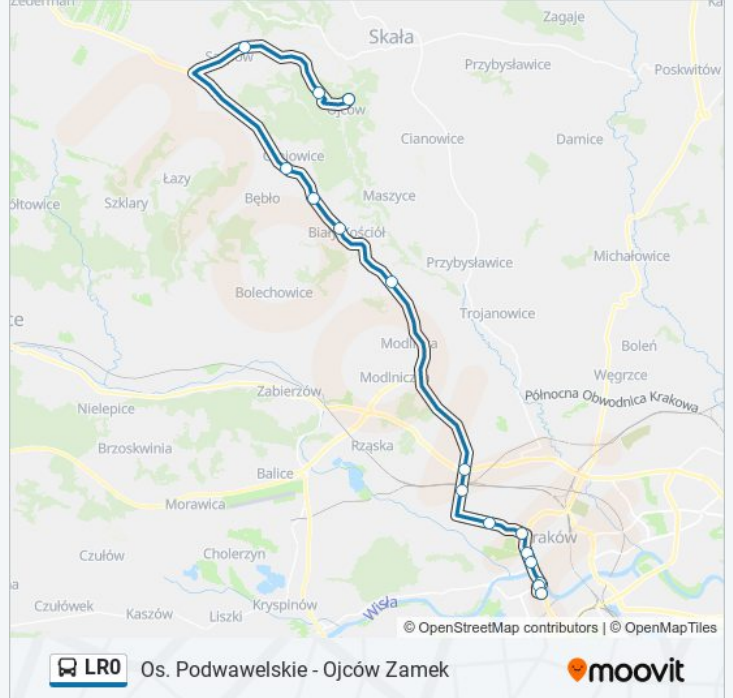

Os. Podwawelskie - Ojców Zamek

Skorzystaj Z Aplikacji

Autobus LR0, linia (Os. Podwawelskie - Ojców Zamek), posiada 2 tras. W dni robocze kursuje:

(1) Ojców Zamek: 08:05 - 18:00(2) Os. Podwawelskie: 09:10 - 19:05

Skorzystaj z aplikacji Moovit, aby znaleźć najbliższy przystanek oraz czas przyjazdu najbliższego środka transportu dla: autobus LR0.

Kierunek: Ojców Zamek

16 przystanków

[WYŚWIETL ROZKŁAD JAZDY LINII](#)

Informacja o: autobus LR0**Kierunek:** Ojców Zamek**Przystanki:** 16**Długość trwania przejazdu:** 58 min**Podsumowanie linii:**

Kierunek: Os. Podwawelskie

15 przystanków

[WYŚWIETL ROZKŁAD JAZDY LINII](#)