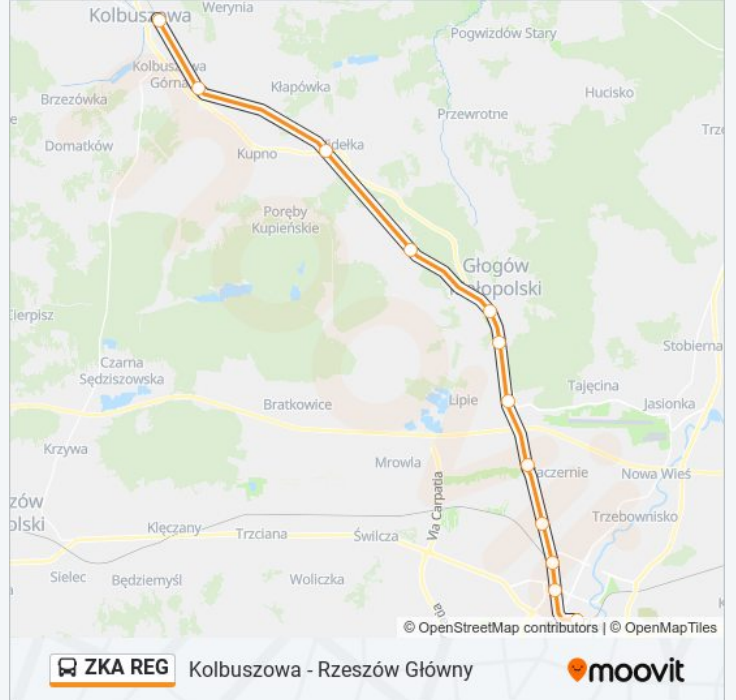

Autobus ZKA REG, linia (Kolbuszowa - Rzeszów Główny), posiada jedną trasę. W dni robocze kursuje:

(1) Rzeszów Główny: 17:31

Skorzystaj z aplikacji Moovit, aby znaleźć najbliższy przystanek oraz czas przyjazdu najbliższego środka transportu dla: autobus ZKA REG.

**Kierunek: Rzeszów Główny**

12 przystanków

[WYŚWIETL ROZKŁAD JAZDY LINII](#)

Kolbuszowa  
Kolbuszowa Górna  
Widełka  
Budy Głogowskie  
Głogów Małopolski  
Głogów Małopolski Niwa  
Rogoźnica Koło Rzeszowa  
Zaczernie  
Rzeszów Miłocin  
Rzeszów Staromieście  
Rzeszów Zachodni  
Rzeszów Główny

**Kierunek:** Rzeszów Główny

**Przystanki:** 12

**Długość trwania przejazdu:** 39 min

**Podsumowanie linii:**

Rozkłady jazdy i mapy tras dla autobus ZKA REG są dostępne w wersji offline w formacie PDF na stronie [moovitapp.com](https://moovitapp.com). Skorzystaj z Moovit App, aby sprawdzić czasy przyjazdu autobusów na żywo, rozkłady jazdy pociągu czy metra oraz wskazówki krok po kroku jak dojechać w Warszaw komunikacją zbiorową.