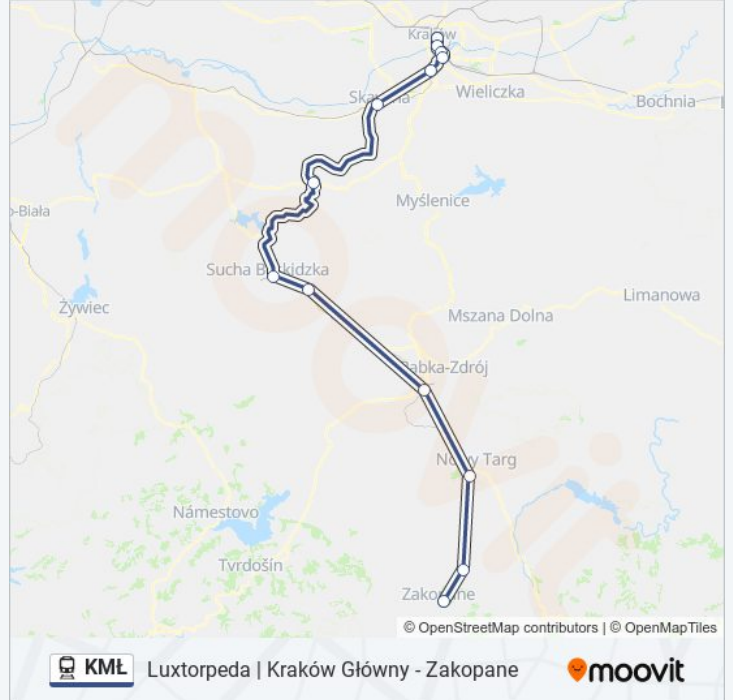

Chabówka Stadion

Nowy Targ

Poronin

Zakopane

Rozkład jazdy dla: kolej KML

Rozkład jazdy dla Zakopane

poniedziałek	Nieobsługiwane
wtorek	Nieobsługiwane
środa	Nieobsługiwane
czwartek	Nieobsługiwane
piątek	Nieobsługiwane
sobota	06:16
niedziela	06:16

Informacja o: kolej KML

Kierunek: Zakopane

Przystanki: 13

Długość trwania przejazdu: 159 min

Podsumowanie linii:

Rozkłady jazdy i mapy tras dla kolej KML są dostępne w wersji offline w formacie PDF na stronie moovitapp.com. Skorzystaj z Moovit App, aby sprawdzić czasy przyjazdu autobusów na żywo, rozkłady jazdy pociągu czy metra oraz wskazówki krok po kroku jak dojechać w Warszaw komunikacją zbiorową.