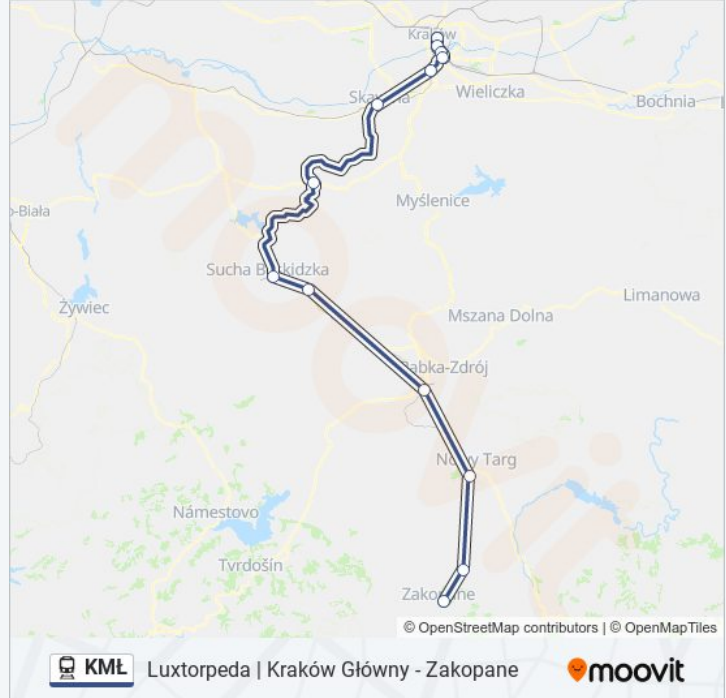

Luxtorpeda | Kraków Główny - Zakopane

Skorzystaj Z Aplikacji

Kolej KMŁ, linia (Luxtorpeda | Kraków Główny - Zakopane), posiada 2 tras. W dni robocze kursuje:

(1) Kraków Główny: 18:56(2) Zakopane: 06:16

Skorzystaj z aplikacji Moovit, aby znaleźć najbliższy przystanek oraz czas przyjazdu najbliższego środka transportu dla: kolej KMŁ.

Kierunek: Kraków Główny

13 przystanków

[WYŚWIETL ROZKŁAD JAZDY LINII](#)

Zakopane
Poronin
Nowy Targ
Chabówka Stadion
Maków Podhalański
Sucha Beskidzka Zamek
Kalwaria Zebrzydowska Lanckorona
Skawina
Kraków Łagiewniki
Kraków Podgórze
Kraków Zabłocie
Kraków Grzegórzki
Kraków Główny

Informacja o: kolej KMŁ**Kierunek:** Kraków Główny**Przystanki:** 13**Długość trwania przejazdu:** 154 min**Podsumowanie linii:**

Kierunek: Zakopane

13 przystanków

[WYŚWIETL ROZKŁAD JAZDY LINII](#)

Kraków Główny

Informacja o: kolej KML

Kierunek: Zakopane

Przystanki: 13

Długość trwania przejazdu: 159 min

Podsumowanie linii:

Rozkłady jazdy i mapy tras dla kolej KML są dostępne w wersji offline w formacie PDF na stronie moovitapp.com. Skorzystaj z Moovit App, aby sprawdzić czasy przyjazdu autobusów na żywo, rozkłady jazdy pociągu czy metra oraz wskazówki krok po kroku jak dojechać w Warszaw komunikacją zbiorową.