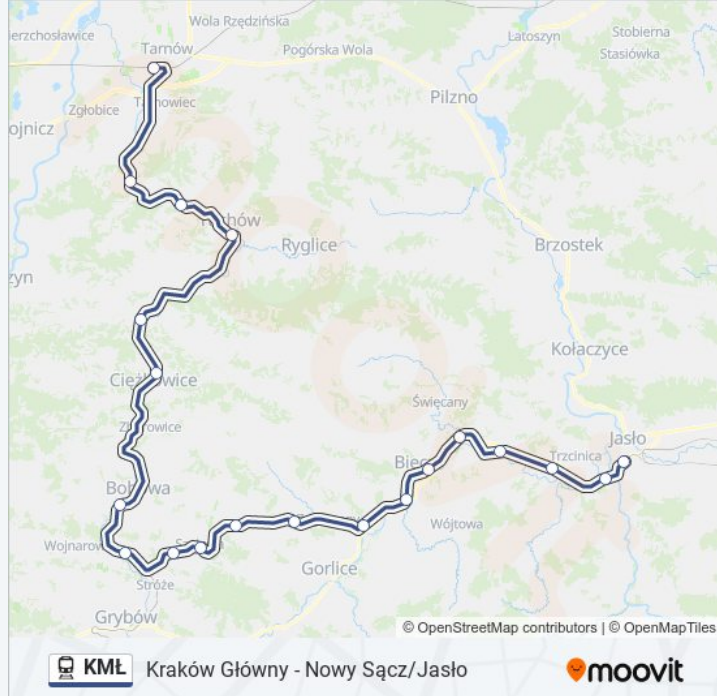

### Informacja o: kolej KML

**Kierunek:** Tarnów

**Przystanki:** 20

**Długość trwania przejazdu:** 128 min

**Podsumowanie linii:**

Łowczówek Pleśna

Tarnów

Rozkłady jazdy i mapy tras dla kolej KML są dostępne w wersji offline w formacie PDF na stronie moovitapp.com. Skorzystaj z Moovit App, aby sprawdzić czasy przyjazdu autobusów na żywo, rozkłady jazdy pociągu czy metra oraz wskazówki krok po kroku jak dojechać w Warszaw komunikacją zbiorową.