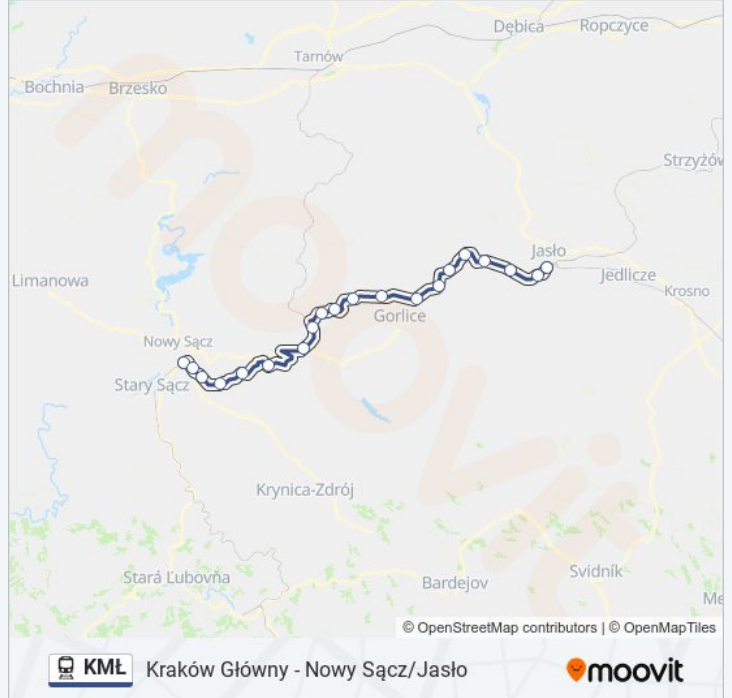

## Kraków Główny - Nowy Sącz/Jasło

Skorzystaj Z Aplikacji

Kolej KMŁ, linia (Kraków Główny - Nowy Sącz/Jasło), posiada 3 trasy. W dni robocze kursuje:

(1) Jasło: 05:01(2) Tarnów: 21:24

Skorzystaj z aplikacji Moovit, aby znaleźć najbliższy przystanek oraz czas przyjazdu najbliższego środka transportu dla: kolej KMŁ.

**Kierunek: Jasło**

20 przystanków

[WYŚWIETL ROZKŁAD JAZDY LINII](#)

Nowy Sącz  
Nowy Sącz Gorzków  
Nowy Sącz Jamnica  
Kamionka Wielka  
Mszalnica  
Ptaszkowa  
Grybów  
Stróże  
Polna  
Szalowa  
Wola Łużańska  
Moszczenica Małopolska  
Gorlice Zagórzany  
Libusza  
Biecz  
Siepietnica  
Skotyszyn  
Przysieki  
Jasło Niegłowice  
Jasło

**Informacja o: kolej KMŁ****Kierunek:** Jasło**Przystanki:** 20**Długość trwania przejazdu:** 106 min**Podsumowanie linii:**

### Kierunek: Tarnów

20 przystanków

[WYŚWIETL ROZKŁAD JAZDY LINII](#)

- Jasło
- Jasło Niegłowice
- Przysieki
- Skołyszyn
- Siepietnica
- Biecz
- Libusza
- Gorlice Zagórzany
- Moszczenica Małopolska
- Wola Łużańska
- Szalowa
- Polna
- Wilczyska
- Bobowa Miasto
- Bogoniowice Ciężkowice
- Gromnik
- Tuchów
- Łowczów