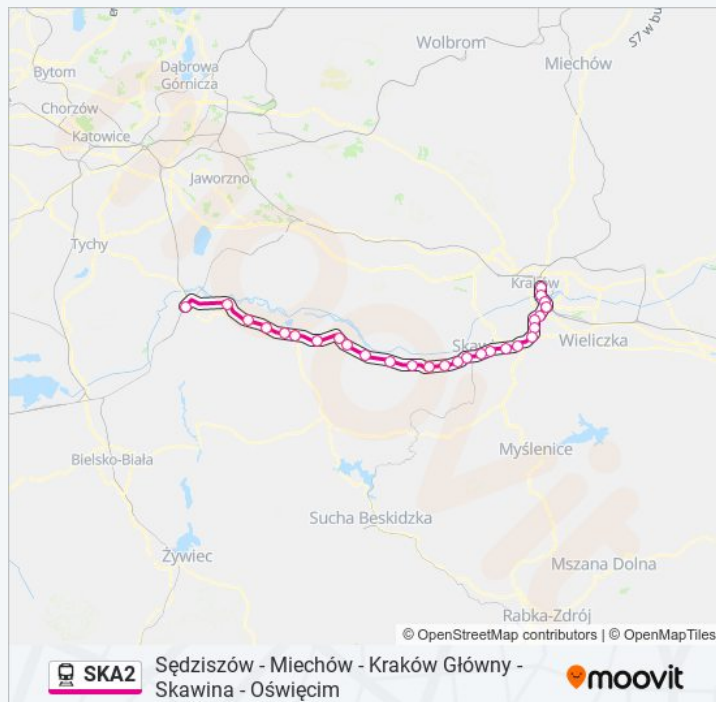

Kraków Łagiewniki

Kraków Bonarka

Kraków Podgórze

Kraków Zabłocie

Kraków Grzegórzki

Kraków Główny

Informacja o: kolej SKA2

Kierunek: Kraków Główny

Przystanki: 28

Długość trwania przejazdu: 93 min

Podsumowanie linii:

Kierunek: Kraków Główny

18 przystanków

[WYŚWIETL ROZKŁAD JAZDY LINII](#)

Sędziszów

Klimontów