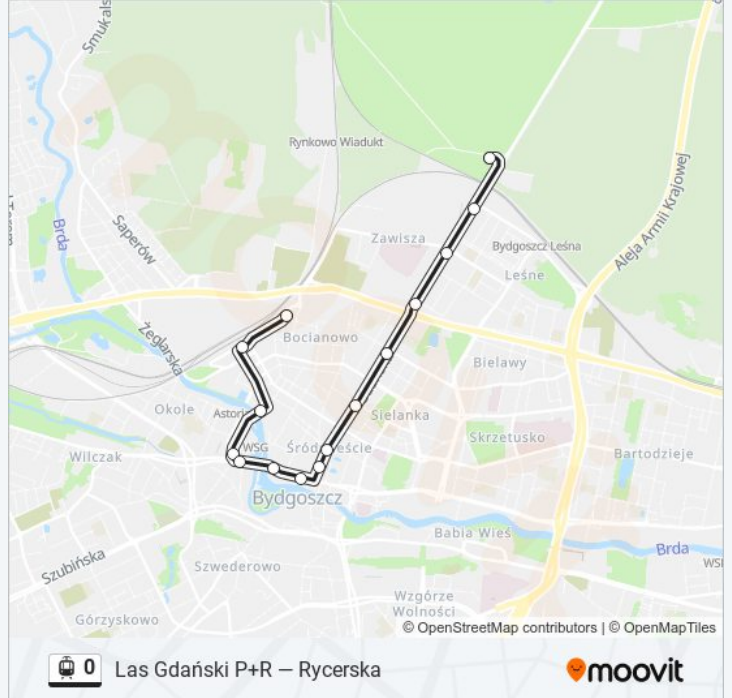

## Las Gdański P+R – Rycerska

Skorzystaj Z Aplikacji

Tramwaj 0, linia (Las Gdański P+R – Rycerska), posiada 3 tras. W dni robocze kursuje:

(1) Las Gdański P+R: 11:39 - 17:39(2) Rycerska: 10:59 - 16:54(3) Toruńska - Kazimierza Wielkiego: 18:19

Skorzystaj z aplikacji Moovit, aby znaleźć najbliższy przystanek oraz czas przyjazdu najbliższego środka transportu dla: tramwaj 0.

**Kierunek: Las Gdański P+R**

15 przystanków

[WYŚWIETL ROZKŁAD JAZDY LINII](#)

Rycerska  
Dworzec Główny  
Dworcowa - Matejki  
Garbary  
Garbary  
Focha - Opera  
Plac Teatralny  
Plac Praw Kobiet  
Plac Wolności  
Gdańska - Cieszkowskiego  
Gdańska - Chodkiewicza  
Gdańska - Artyleryjska  
Gdańska - Powstańców Warszawy  
Stadion Zawisza  
Las Gdański P+R

### Kierunek: Rycerska

14 przystanków

[WYŚWIETL ROZKŁAD JAZDY LINII](#)

- Toruńska - Kazimierza Wielkiego
- Toruńska - Filmowa
- Toruńska - Perłowa
- Rondo Toruńskie
- Rondo Fordońskie
- Jagiellońska - Łużycka
- Dworzec Autobusowy
- Rondo Jagiellonów
- Focha - Opera
- Garbary
- Garbary
- Dworcowa - Matejki
- Dworzec Główny
- Rycerska