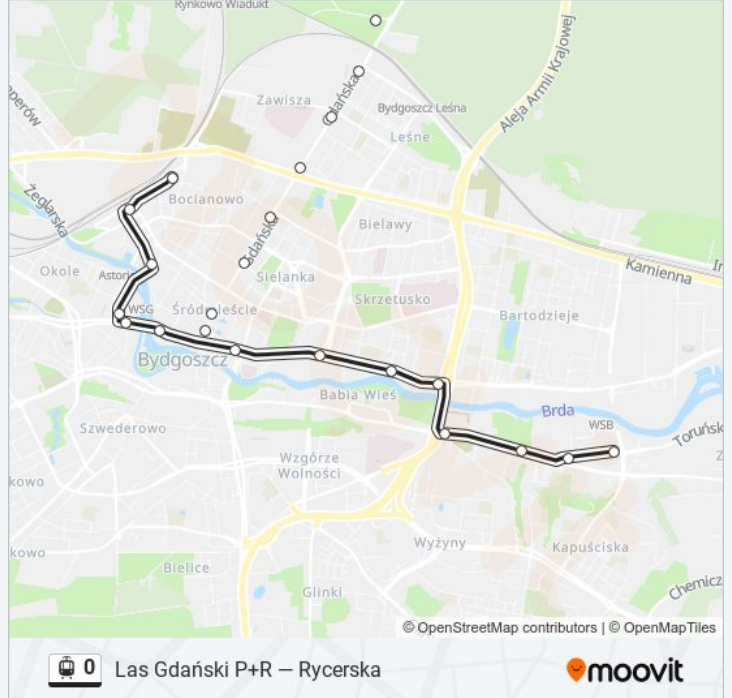

### Kierunek: Rycerska

14 przystanków

[WYŚWIETL ROZKŁAD JAZDY LINII](#)

- Toruńska - Kazimierza Wielkiego
- Toruńska - Filmowa
- Toruńska - Perłowa
- Rondo Toruńskie
- Rondo Fordońskie
- Jagiellońska - Łużycka
- Dworzec Autobusowy
- Rondo Jagiellonów
- Focha - Opera
- Garbary
- Garbary
- Dworcowa - Matejki
- Dworzec Główny
- Rycerska

### Rozkład jazdy dla: tramwaj 0

Rozkład jazdy dla Rycerska

poniedziałek	Nieobsługiwane
wtorek	Nieobsługiwane
środa	Nieobsługiwane
czwartek	Nieobsługiwane
piątek	Nieobsługiwane
sobota	10:59 - 16:54
niedziela	10:59 - 16:54

### Informacja o: tramwaj 0

**Kierunek:** Rycerska

**Przystanki:** 14

**Długość trwania przejazdu:** 25 min

**Podsumowanie linii:**

## Kierunek: Toruńska - Kazimierza Wielkiego

16 przystanków

[WYŚWIETL ROZKŁAD JAZDY LINII](#)

- Las Gdański P+R
- Stadion Zawisza
- Gdańska - Powstańców Warszawy
- Gdańska - Artyleryjska
- Gdańska - Chodkiewicza
- Gdańska - Cieszkowskiego
- Plac Wolności
- Plac Praw Kobiet
- Rondo Jagiellonów
- Dworzec Autobusowy
- Jagiellońska - Łużycka
- Rondo Fordońskie
- Rondo Toruńskie
- Toruńska - Perłowa
- Toruńska - Filmowa
- Toruńska - Kazimierza Wielkiego