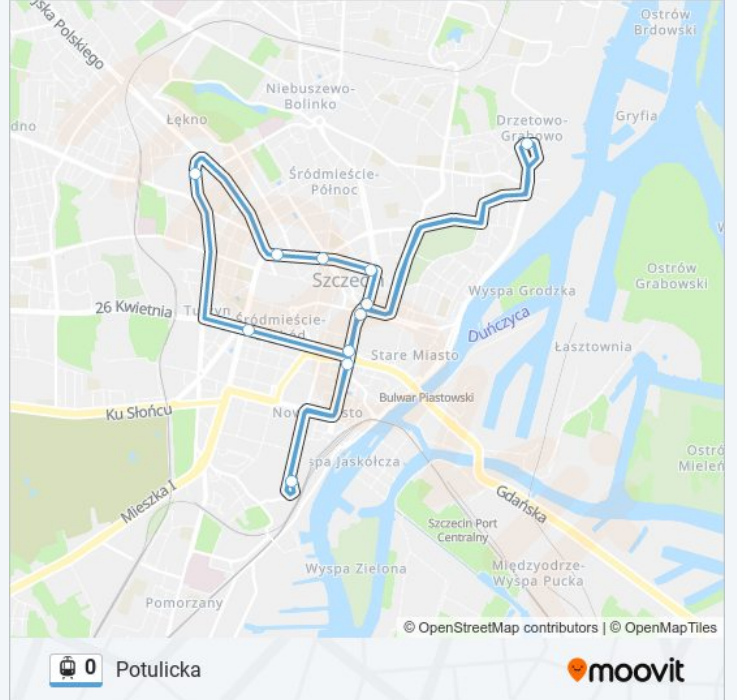

0

Potulicka

Skorzystaj Z Aplikacji

Tramwaj 0, linia (Potulicka), posiada jedną trasę. W dni robocze kursuje:

(1) Potulicka: 14:02 - 16:42

Skorzystaj z aplikacji Moovit, aby znaleźć najbliższy przystanek oraz czas przyjazdu najbliższego środka transportu dla: tramwaj 0.

Kierunek: Potulicka

14 przystanków

[WYŚWIETL ROZKŁAD JAZDY LINII](#)

Potulicka 21
Brama Portowa 31
Plac Żołnierza Polskiego 31
Stocznia Szczecińska 32
Wyszyńskiego 21
Brama Portowa 22
Plac Kościuszki 21
Plac Gałczyńskiego 12
Plac Szarych Szeregów 13
Plac Grunwaldzki 12
Plac Rodła 42
Plac Żołnierza Polskiego 12
Brama Portowa 12
Potulicka 21

Informacja o: tramwaj 0**Kierunek:** Potulicka**Przystanki:** 14**Długość trwania przejazdu:** 59 min**Podsumowanie linii:**

Rozkłady jazdy i mapy tras dla tramwaj 0 są dostępne w wersji offline w formacie PDF na stronie moovitapp.com. Skorzystaj z Moovit App, aby sprawdzić czasy przyjazdu autobusów na żywo, rozkłady jazdy pociągu czy metra oraz wskazówki krok po kroku jak dojechać w Warszaw komunikacją zbiorową.