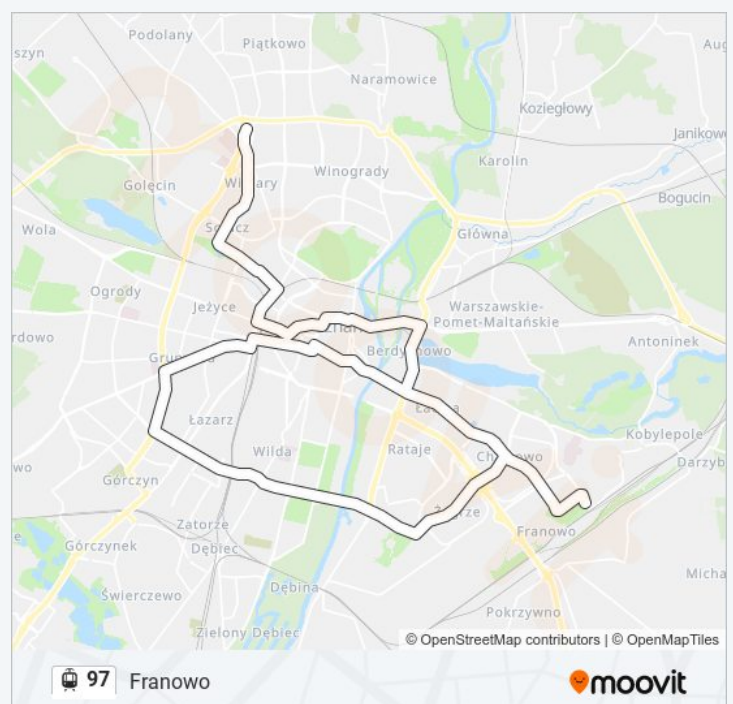

Katedra

Rondo Śródka

Rondo Śródka

Baraniaka

Kórnicka

Polanka

Łacina

Os. Tysiąclecia

Informacja o: tramwaj 97

Kierunek: Franowo

Przystanki: 61

Długość trwania przejazdu: 36 min

Podsumowanie linii:

Os. Lecha

Os. Czecha

Żegrze III