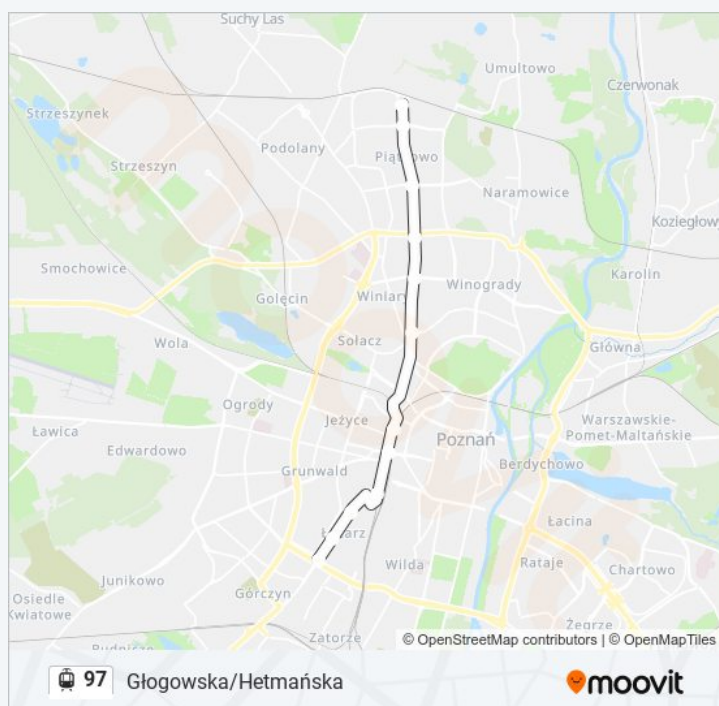

Szwajcarska

Franowo

Kierunek: Głogowska/Hetmańska

12 przystanków

[WYŚWIETL ROZKŁAD JAZDY LINII](#)

Os. Sobieskiego

Szymanowskiego

Kurpińskiego

Głogowska/Hetmańska

Rozkład jazdy dla: tramwaj 97

Rozkład jazdy dla Głogowska/Hetmańska

poniedziałek	22:49
wtorek	22:49
środa	22:49
czwartek	22:49
piątek	22:49
sobota	22:49
niedziela	22:49

Informacja o: tramwaj 97

Kierunek: Głogowska/Hetmańska

Przystanki: 12

Długość trwania przejazdu: 17 min

Podsumowanie linii:

Kierunek: Głogowska/Hetmańska

38 przystanków

Rozkład jazdy dla: tramwaj 97

Rozkład jazdy dla Głogowska/Hetmańska

WYŚWIETL ROZKŁAD JAZDY LINII

Piątkowska
Lutycka Szpital
Os. Winiary
Św. Leonarda
Bonin
Uniwersytet Przyrodniczy
Sołacz
Nad Wierzbakiem
Klin
Wielkopolska
Poznańska
Most Teatralny
Fredry
Pl. Ratajskiego
Pl. Wielkopolski
Małe Garbary
Katedra
Rondo Śródka
Rondo Śródka
Baraniaka
Kórnicka
Polanka
Łacina
Os. Tysiąclecia
Os. Lecha
Os. Czecha
Żegrze III
Żegrze II
Żegrze I
Rondo Żegrze
Rondo Żegrze
Rondo Starołęka