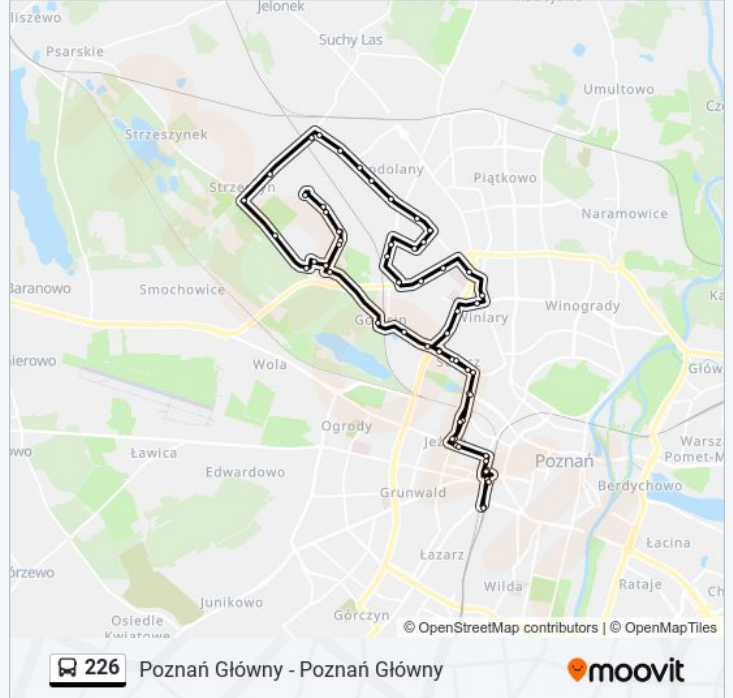

 226

Poznań Główny - Poznań Główny

Skorzystaj Z Aplikacji

Autobus 226, linia (Poznań Główny - Poznań Główny), posiada jedną trasę. W dni robocze kursuje:

(1) Poznań Główny: 00:24 - 05:54

Skorzystaj z aplikacji Moovit, aby znaleźć najbliższy przystanek oraz czas przyjazdu najbliższego środka transportu dla: autobus 226.

**Kierunek: Poznań Główny**

57 przystanków

[WYŚWIETL ROZKŁAD JAZDY LINII](#)

Poznań Główny  
Rondo Kaponiera  
Rondo Kaponiera  
Most Teatralny  
Rynek Jeżycki  
Kościelna  
Jeżycka  
Nad Wierzbakiem  
Śląska  
Uniwersytet Przyrodniczy  
Wojska Polskiego  
Golęcin  
Golęcińska  
Literacka  
Hezjoda  
Strzeszyn Grecki  
Tołstoja  
Puszkina  
Tołstoja  
Strzeszyn Grecki  
Hezjoda

**Informacja o: autobus 226****Kierunek:** Poznań Główny**Przystanki:** 57**Długość trwania przejazdu:** 56 min**Podsumowanie linii:**

Gruchmanowej  
Poszwińskiego  
Żołnierzy Wyklętych  
Kontryma  
Stary Strzeszyn  
Instytut Technologiczno-Przyrodniczy  
Strzeszyn Pkm  
Sucholeska  
Synów Pułku  
Białczańska  
Rzepeckiej  
Tułodzieckiej  
Strzeszyńska Lisner  
Instytut Genetyki  
Jasielska I  
Jasielska II  
Druskienicka  
Truskawiecka  
Szcawnicka  
Lutycka  
Lutycka/Dojazd  
Lutycka Szpital  
Trójpole  
Os. Winiary  
Witosa Wiadukt  
Witosa Kładka  
Wojska Polskiego  
Uniwersytet Przyrodniczy  
Śląska  
Nad Wierzbakiem  
Jeżycka  
Kościelna  
Rynek Jeżycki