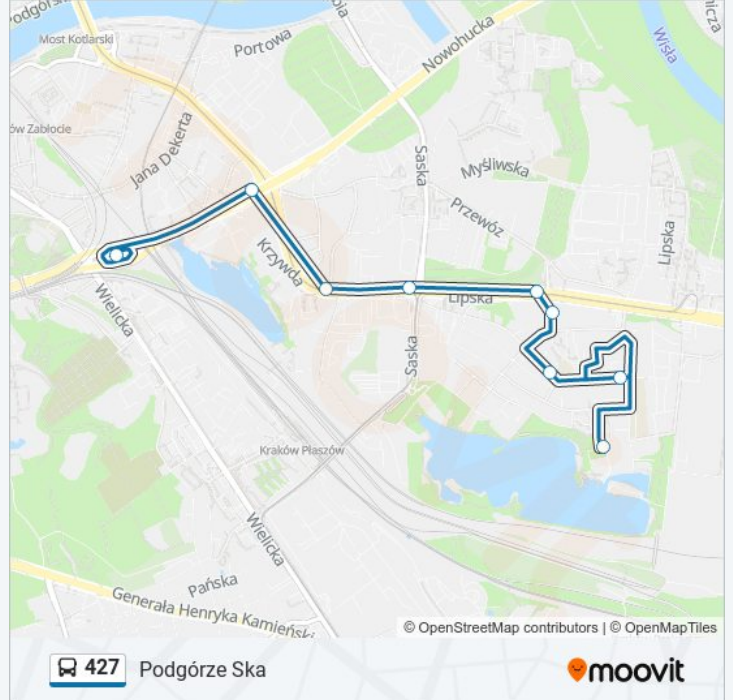

Kierunek: Bagry

9 przystanków

[WYŚWIETL ROZKŁAD JAZDY LINII](#)

Podgórze Ska

Podgórze Ska

Kuklińskiego

Gromadzka

Lipska

Informacja o: autobus 427

Kierunek: Podgórze Ska

Przystanki: 9

Długość trwania przejazdu: 11 min

Podsumowanie linii:

Rozkłady jazdy i mapy tras dla autobus 427 są dostępne w wersji offline w formacie PDF na stronie moovitapp.com. Skorzystaj z Moovit App, aby sprawdzić czasy przyjazdu autobusów na żywo, rozkłady jazdy pociągu czy metra oraz wskazówki krok po kroku jak dojechać w Warszaw komunikacją zbiorową.