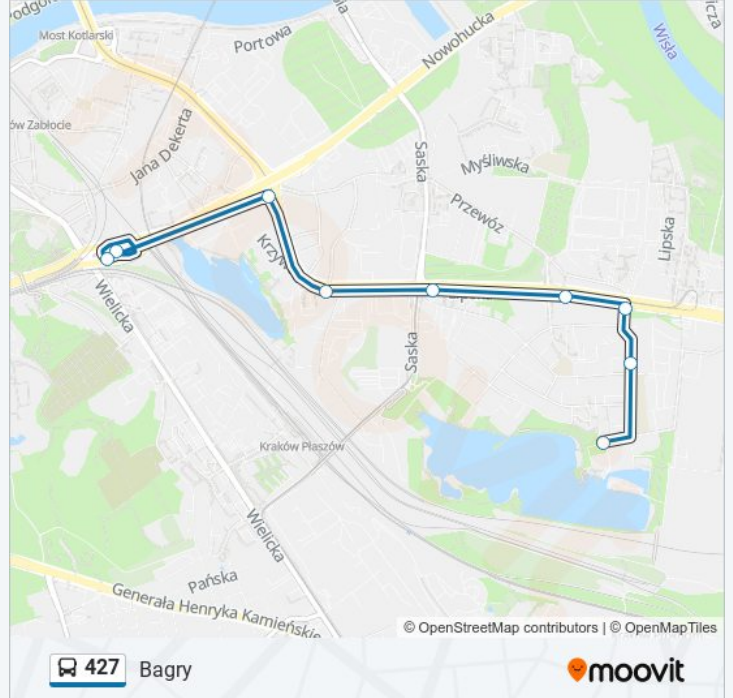

 427

Bagry

Skorzystaj Z Aplikacji

Autobus 427, linia (Bagry), posiada 2 tras. W dni robocze kursuje:

(1) Bagry: 09:36 - 19:06(2) Podgórze Ska: 09:52 - 19:22

Skorzystaj z aplikacji Moovit, aby znaleźć najbliższy przystanek oraz czas przyjazdu najbliższego środka transportu dla: autobus 427.

Kierunek: Bagry

9 przystanków

[WYŚWIETL ROZKŁAD JAZDY LINII](#)

Podgórze Ska

Podgórze Ska

Kuklińskiego

Gromadzka

Lipska

Rzebika

Węglarska

Motyla

Bagry

Rozkład jazdy dla: autobus 427

Rozkład jazdy dla Bagry

poniedziałek	Nieobsługiwane
wtorek	Nieobsługiwane
środa	Nieobsługiwane
czwartek	Nieobsługiwane
piątek	Nieobsługiwane
sobota	09:36 - 19:06
niedziela	09:36 - 19:06

Informacja o: autobus 427**Kierunek:** Bagry**Przystanki:** 9**Długość trwania przejazdu:** 13 min**Podsumowanie linii:**

Kierunek: Podgórze Ska

9 przystanków

[WYŚWIETL ROZKŁAD JAZDY LINII](#)

Bagry
 Motyla
 Płaszów Szkoła
 Łanowa
 Rzebika
 Lipska
 Gromadzka
 Kuklińskiego
 Podgórze Ska