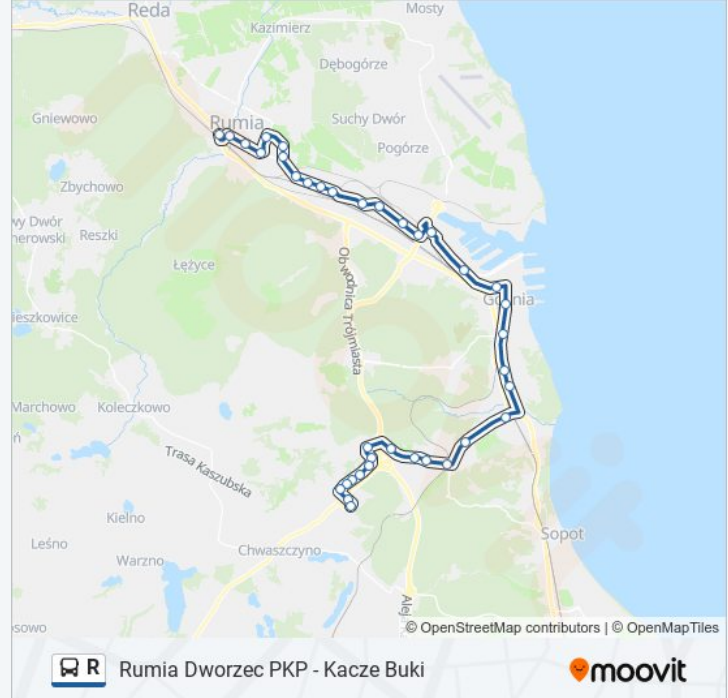

Lidzka 01

Plac Górnośląski 01

Redłowo Skm - Park Technologiczny 01

Centrum Nauki Experiment 01

Wzgórze Św. Maksymiliana Skm 01

Armii Krajowej 03

Gdynia Dworzec Gł. PKP - Hala 02

Węzeł Ofiar Grudnia '70 02

Energetyków 02

Hutnicza - Estakada 04

Hala "Makro" 02

II Urząd Skarbowy 02

Meksykańska 02

Hutnicza - Piaskowa 02

Handlowa 02

Hutnicza - Magazyny 02

Hutnicza - Działki 02

Mazowiecka 02

Pomorska 02

Kujawska 01

25-Lecia Solidarności 01

Dąbrowskiego - Kościół 01

Dąbrowskiego - Most 01

Rumia Dworzec PKP 03

Rozkłady jazdy i mapy tras dla autobusu R są dostępne w wersji offline w formacie PDF na stronie moovitapp.com. Skorzystaj z Moovit App, aby sprawdzić czasy przyjazdu autobusów na żywo, rozkłady jazdy pociągu czy metra oraz wskazówki krok po kroku jak dojechać w Warszawie komunikacją zbiorową.

© 2024 Moovit - Wszelkie prawa zastrzeżone