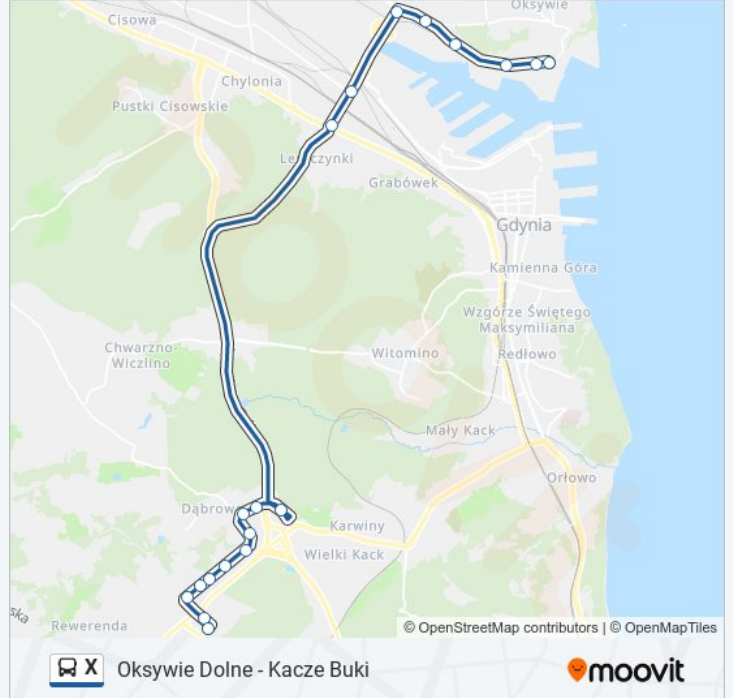

Kierunek: Oksywie Dolne 04

19 przystanków

[WYŚWIETL ROZKŁAD JAZDY LINII](#)

Kacze Buki 02

Krzemowa 01

Rdestowa - Kolonia 01

Leśna Polana 01

Rdestowa - Leśny Zakątek 01

Szafranowa 01

Paprykowa 01

Kameliowa 01

Dąbrowa Centrum 01

Anyżowa 01

Karwiny Nowowiczlińska 04

Morska - Estakada 04

Hutnicza - Estakada 02

Obłuże Centrum 02

Cechowa 01

Nasypowa 02

Stocznia Wojenna 02

Akademia Marynarki Wojennej 02

Rozkład jazdy dla: autobus X

Rozkład jazdy dla Oksywie Dolne 04

poniedziałek	05:49 - 17:08
wtorek	05:49 - 17:08
środa	05:49 - 17:08
czwartek	05:49 - 17:08
piątek	05:49 - 17:08
sobota	Nieobsługiwane
niedziela	Nieobsługiwane

Informacja o: autobus X

Kierunek: Oksywie Dolne 04

Przystanki: 19

Długość trwania przejazdu: 31 min

Podsumowanie linii: