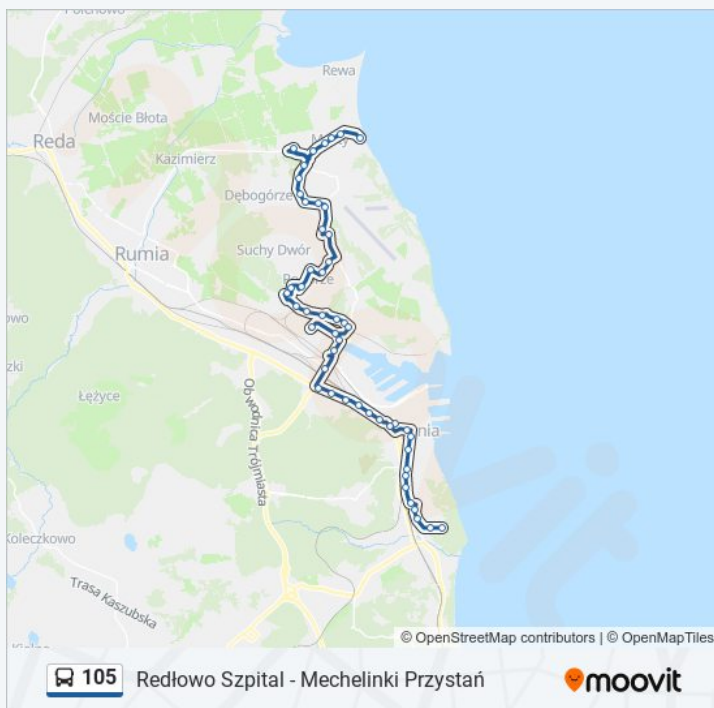

Mosty - Wierzbowa 02

Mosty - Brzozowa 02

Kosakowo - Złote Piaski 01

Kosakowo - Cmentarz Komunalny 01

Kosakowo - Cmentarz - Brama Główna 01

Kosakowo - Tulipanowa 01

Kosakowo - Krokusowa 01

Kosakowo - Staw 01

Kosakowo - Urząd Gminy 01

Kosakowo - Centrum Sportowe 01

Kosakowo - Gryfa Pomorskiego 01

Pogórze - Obrońców Wybrzeża 01

Pogórze - Przedszkole 01

Pogórze - Pułaskiego 01

Pogórze Górne 01

Czernickiego II 01

Czernickiego I 01

Pogórze Dolne 01

Żelazna 01

Żeliwna 01

Podgórska 01

Kuśnierska 01

Obłuże Centrum 05

Terminal Kontenerowy 04

Elektrociepłownia - Kontenerowa 02

Terminal Kontenerowy 01

Gołębia 01

Hutnicza - Estakada 01

Morska - Estakada 01

Kalksztajnow 01

Mireckiego 01

Uniwersytet Morski 01

Stocznia Skm - Morska 01

sobota

10:00 - 18:33

niedziela

10:00 - 18:33

Informacja o: autobus 105

Kierunek: Redłowo Szpital 01

Przystanki: 49

Długość trwania przejazdu: 63 min

Podsumowanie linii: