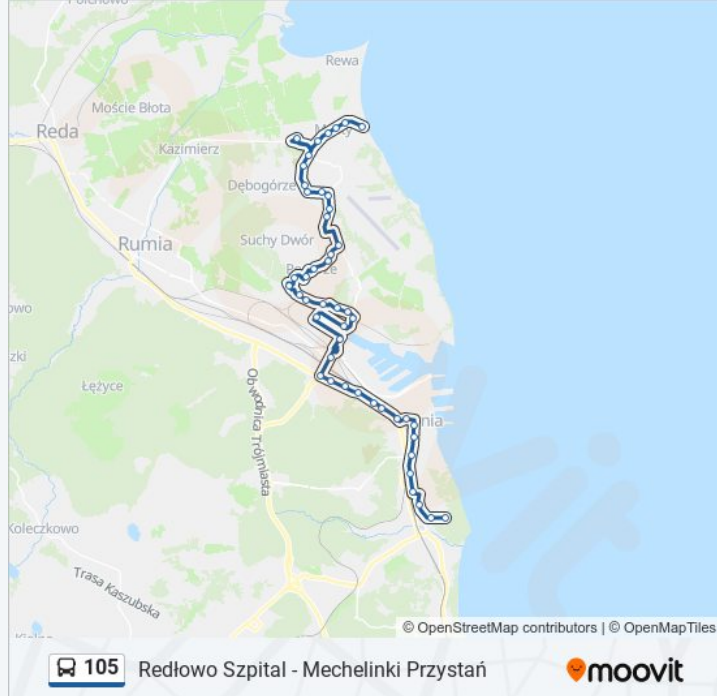

Czernickiego I 02

Czernickiego II 02

Pogórze Górne 04

Pogórze - Dąbrowskiego 02

Pogórze - Przedszkole 02

Pogórze - Obrońców Wybrzeża 02

Pogórze - Derdowskiego 02

Kosakowo - Centrum Sportowe 02

Kosakowo - Centrum Handlowe 02

Kosakowo - Urząd Gminy 02

Kosakowo - Staw 02

Kosakowo - Krokusowa 02

Kosakowo - Tulipanowa 02

Kosakowo - Cmentarz - Brama Główna 02

Kosakowo - Cmentarz Komunalny 02

Kosakowo - Złote Piaski 01

Mosty - Brzozowa 01

Mosty - Wierzbowa 01

Mosty - Ogrodowa 04

Mosty - Szkoła 02

Mechelinki - Przystań 02

Kierunek: Redłowo Szpital 01

49 przystanków

[WYŚWIETL ROZKŁAD JAZDY LINII](#)