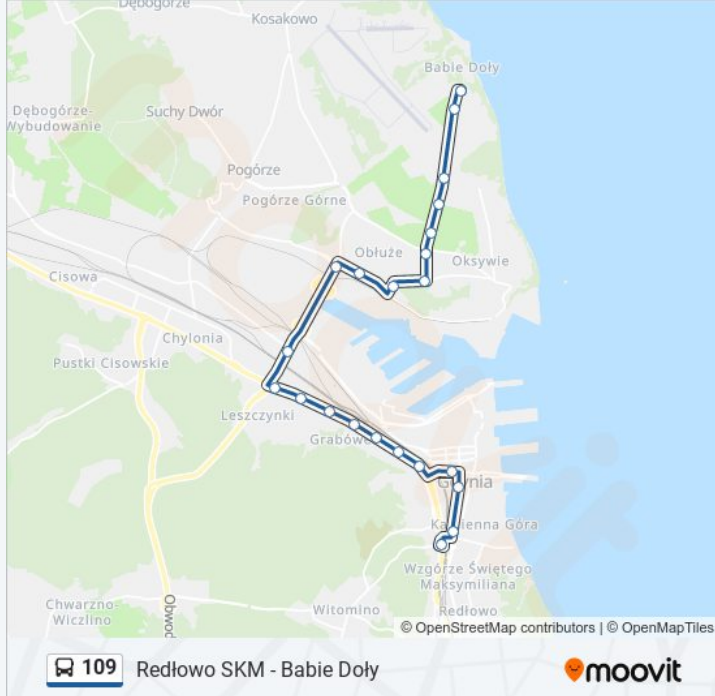

Skorzystaj z aplikacji Moovit, aby znaleźć najbliższy przystanek oraz czas przyjazdu najbliższego środka transportu dla: autobus 109.

Kierunek: Babie Doły 03

26 przystanków

[WYŚWIETL ROZKŁAD JAZDY LINII](#)

Węzeł Franciszki Cegielskiej 04

Centrum Handlowe "Riviera" 02

Gdynia Arena 02

Stadion Pkm 01

Łużycka 02

Redłowo Skm 06

Kierunek: Węzeł Franciszki Cegielskiej 06

22 przystanków

Informacja o: autobus 109

Kierunek: Węzeł Franciszki Cegielskiej 06

Przystanki: 22

Długość trwania przejazdu: 33 min

Podsumowanie linii:

3 Maja 01

Armii Krajowej 04

Urząd Miasta - Władysława IV 02

Węzeł Franciszki Cegielskiej 06

Kierunek: Węzeł Franciszki Cegielskiej 06

23 przystanków

[WYŚWIETL ROZKŁAD JAZDY LINII](#)

Babie Doły 01

Zielona - Kościół 01

Wąwóz Ostrowicki 01

Zielona - Działki I 01