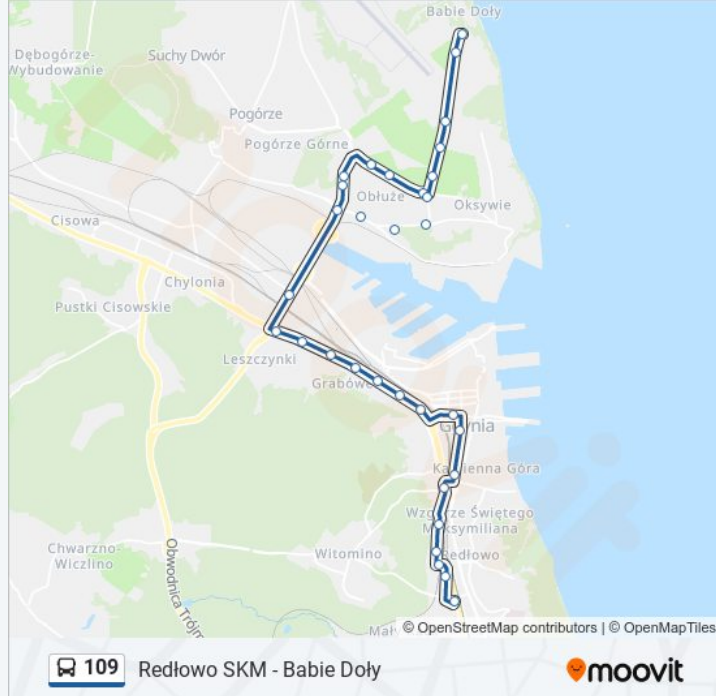

Skorzystaj z aplikacji Moovit, aby znaleźć najbliższy przystanek oraz czas przyjazdu najbliższego środka transportu dla: autobus 109.

Kierunek: Babie Doły 03

26 przystanków

[WYŚWIETL ROZKŁAD JAZDY LINII](#)

Kierunek: Redłowo Skm 06

Przystanki: 28

Długość trwania przejazdu: 39 min

Podsumowanie linii:

Gdynia Dworzec Gł. PKP - Morska 01

3 Maja 01

Armii Krajowej 04

Urząd Miasta - Władysława IV 02

Węzeł Franciszki Cegielskiej 04

Centrum Handlowe "Riviera" 02

Gdynia Arena 02

Stadion Pkm 01

Łużycka 02

Redłowo Skm 06

Kierunek: Węzeł Franciszki Cegielskiej 06

22 przystanków

[WYŚWIETL ROZKŁAD JAZDY LINII](#)

Babie Doły 01

Zielona - Kościół 01

Wąwóz Ostrowicki 01

Zielona - Działki I 01

Zielona - Działki II 01

Dąbka - Zielona 01

Bosmańska - Zielona 02