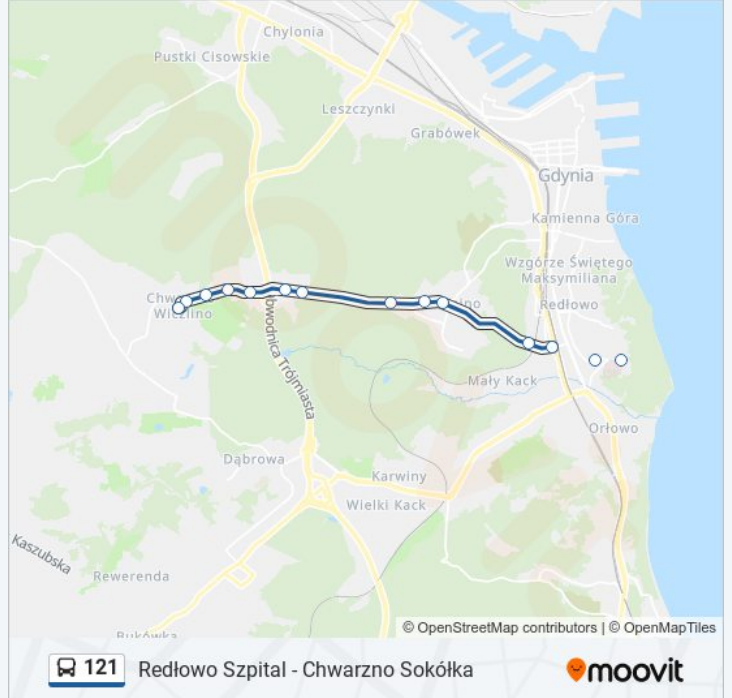

Autobus 121, linia (Redłowo Szpital - Chwarzno Sokółka), posiada 2 tras. W dni robocze kursuje:

(1) Chwarzno Sokółka 02: 06:59 - 17:45(2) Redłowo Szpital 01: 06:15 - 16:39

Skorzystaj z aplikacji Moovit, aby znaleźć najbliższy przystanek oraz czas przyjazdu najbliższego środka transportu dla: autobus 121.

**Kierunek: Chwarzno Sokółka 02**

14 przystanków

[WYŚWIETL ROZKŁAD JAZDY LINII](#)

Redłowo Szpital 02  
Powstań Chłopskich 01  
Redłowo Skm 04  
Stadion Miejski 02  
Witomino Centrum 04  
Uczniowska 02  
Witomino Sosnowa 02  
Okrężna I 02  
Okrężna II 02  
Chwarzno Apollina 06  
Jowisza 02  
Amona 02  
Sokoła 02  
Chwarzno Sokółka 02

**Informacja o: autobus 121****Kierunek:** Chwarzno Sokółka 02**Przystanki:** 14**Długość trwania przejazdu:** 19 min**Podsumowanie linii:**

### Kierunek: Redłowo Szpital 01

32 przystanków

[WYŚWIETL ROZKŁAD JAZDY LINII](#)

- Kacze Buki 02
- Krzemowa 01
- Rdestowa - Kolonia 01
- Leśna Polana 01
- Rdestowa - Leśny Zakątek 01
- Szafranowa 01
- Paprykowa 01
- Kameliowa 01
- Dąbrowa Centrum 02
- Wiczlińska - Las 02
- Wiczlino Działki II 02
- Wiczlińska - Śliska 02
- Gradowa 02
- Filipkowskiego 02
- Wiczlino Skrzyżowanie 03
- Zaruskiego 01
- Kamrowskiego 01
- Chwarzno Polanki 01