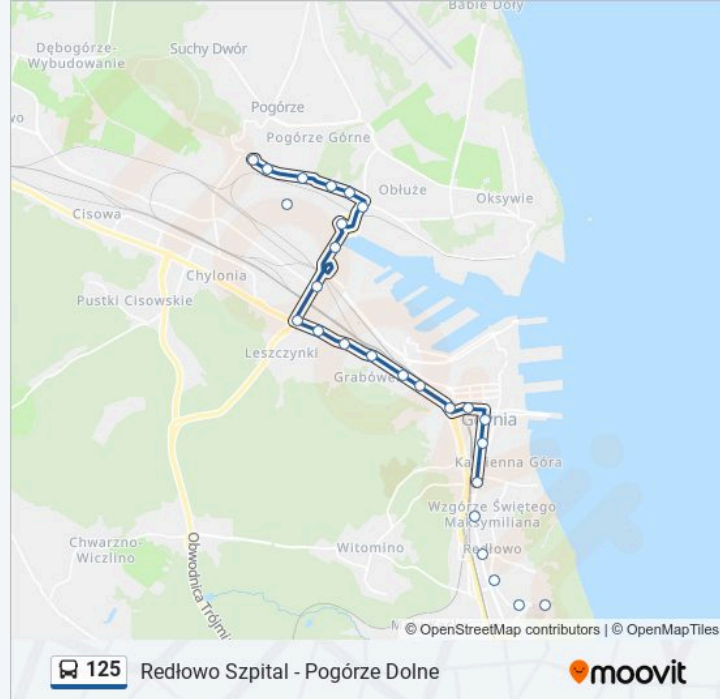

Autobus 125, linia (Redłowo Szpital - Pogórze Dolne), posiada 2 tras. W dni robocze kursuje:

(1) Pogórze Dolne 04: 05:10 - 21:57(2) Redłowo Szpital 01: 05:15 - 22:07

Skorzystaj z aplikacji Moovit, aby znaleźć najbliższy przystanek oraz czas przyjazdu najbliższego środka transportu dla: autobus 125.

Kierunek: Pogórze Dolne 04

26 przystanków

[WYŚWIETL ROZKŁAD JAZDY LINII](#)

Redłowo Szpital 02
Powstań Chłopskich 01
Ruchu Oporu 01
Centrum Nauki Experiment 01
Harcerska 01
Wzgórze Św. Maksymiliana Skm 01
Kilińskiego 01
Armii Krajowej 03
3 Maja 02
Gdynia Dworzec Gł. PKP - Morska 02
Bpa Okoniewskiego 02
Stocznia Skm - Morska 02
Uniwersytet Morski 02
Mireckiego 04
Kalksztajnow 02
Morska - Estakada 04
Hutnicza - Estakada 02
Gołębia 02
Elektrociepłownia - Kontenerowa 01
Terminal Kontenerowy 03
Obłuże Centrum 02

Informacja o: autobus 125

Kierunek: Pogórze Dolne 04

Przystanki: 26

Długość trwania przejazdu: 35 min

Podsumowanie linii:

Kuśnierska 02

Podgórska 02

Żeliwna 02

Żelazna 02

Pogórze Dolne 04

Kierunek: Redłowo Szpital 01

29 przystanków

[WYŚWIETL ROZKŁAD JAZDY LINII](#)

Pogórze Dolne 01

Żelazna 01

Żeliwna 01