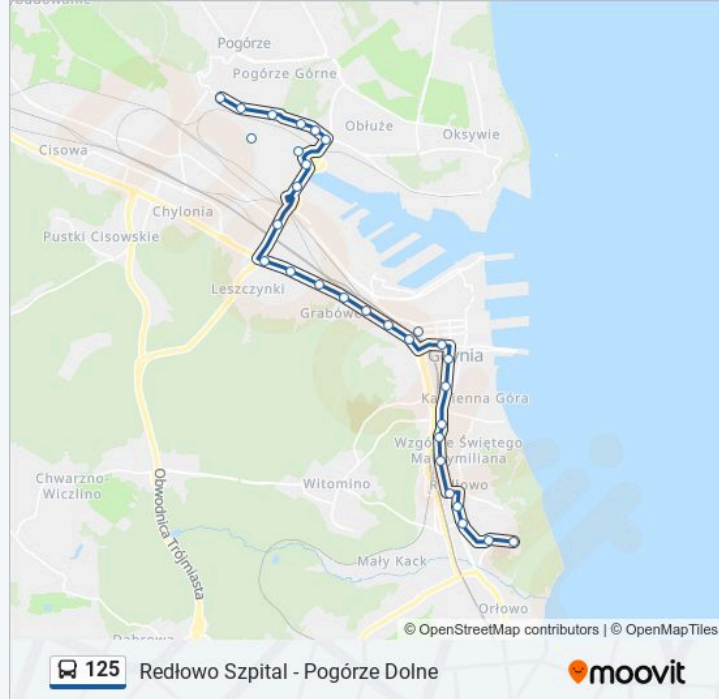

3 Maja 01

Armii Krajowej 02

Kilińskiego 02

Wzgórze Św. Maksymiliana Skm 06

Wzgórze Św. Maksymiliana - Kapliczka 02

Harcerska 02

Centrum Nauki Experiment 03

Lutycka 02

Ruchu Oporu 02

Powstań Chłopskich 02

Redłowo Szpital 01

Rozkłady jazdy i mapy tras dla autobus 125 są dostępne w wersji offline w formacie PDF na stronie moovitapp.com. Skorzystaj z Moovit App, aby sprawdzić czasy przyjazdu autobusów na żywo, rozkłady jazdy pociągu czy metra oraz wskazówki krok po kroku jak dojechać w Warszaw komunikacją zbiorową.

© 2024 Moovit - Wszelkie prawa zastrzeżone