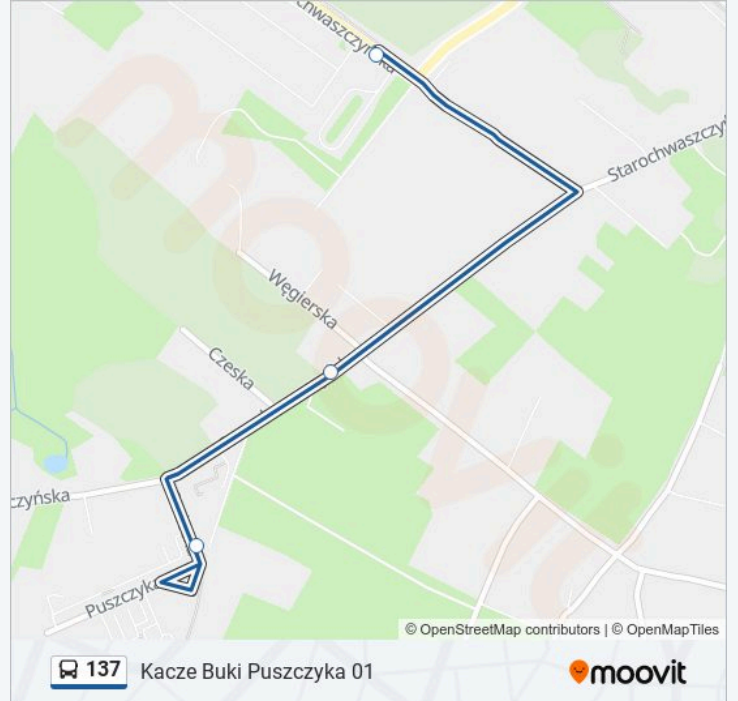

Skorzystaj z aplikacji Moovit, aby znaleźć najbliższy przystanek oraz czas przyjazdu najbliższego środka transportu dla: autobus 137.

Kierunek: Kacze Buki 04

3 przystanków

[WYŚWIETL ROZKŁAD JAZDY LINII](#)

Informacja o: autobus 137

Kierunek: Kacze Buki Puszczyka 01

Przystanki: 3

Długość trwania przejazdu: 4 min

Podsumowanie linii:

Kierunek: Kacze Buki Puszczyka 01

3 przystanków

[WYŚWIETL ROZKŁAD JAZDY LINII](#)

Kacze Buki 03

Bieszczadzka 02

Kacze Buki Puszczyka 01

Rozkład jazdy dla: autobus 137

Rozkład jazdy dla Kacze Buki Puszczyka 01

poniedziałek	04:58 - 20:41
wtorek	04:58 - 20:41
środa	04:58 - 20:41
czwartek	04:58 - 20:41
piątek	04:58 - 20:41
sobota	08:10 - 15:28
niedziela	Nieobsługiwane

Informacja o: autobus 137

Kierunek: Kacze Buki Puszczyka 01

Przystanki: 3

Długość trwania przejazdu: 4 min

Podsumowanie linii:

Rozkłady jazdy i mapy tras dla autobus 137 są dostępne w wersji offline w formacie PDF na stronie moovitapp.com. Skorzystaj z Moovit App, aby sprawdzić czasy przyjazdu autobusów na żywo, rozkłady jazdy pociągu czy metra oraz wskazówki krok po kroku jak dojechać w Warszaw komunikacją zbiorową.