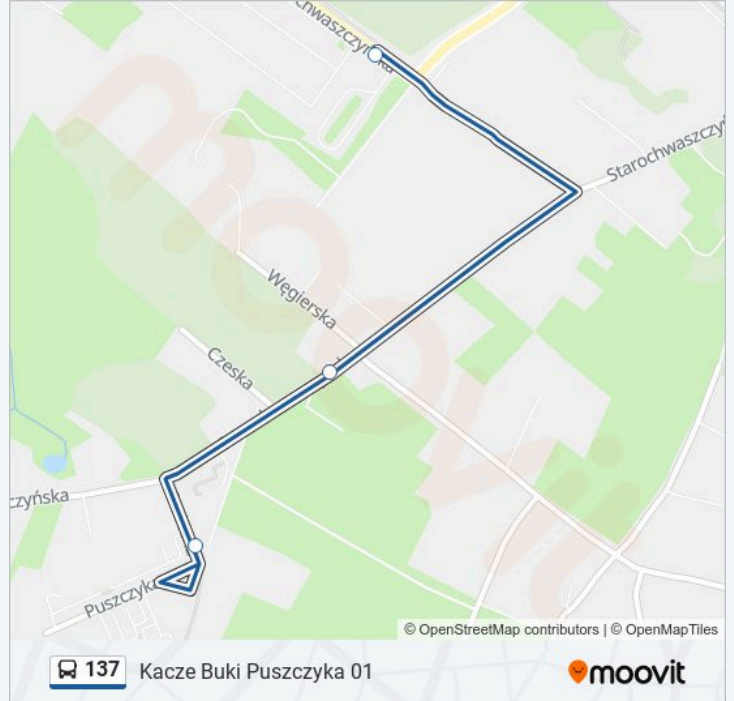

Skorzystaj z aplikacji Moovit, aby znaleźć najbliższy przystanek oraz czas przyjazdu najbliższego środka transportu dla: autobus 137.

Kierunek: Kacze Buki 04

3 przystanków

[WYŚWIETL ROZKŁAD JAZDY LINII](#)

Informacja o: autobus 137

Kierunek: Kacze Buki 04

Przystanki: 3

Długość trwania przejazdu: 3 min

Podsumowanie linii:

Kierunek: Kacze Buki Puszczyka 01

3 przystanków

[WYŚWIETL ROZKŁAD JAZDY LINII](#)

Kacze Buki 03

Bieszczadzka 02

Kacze Buki Puszczyka 01

Rozkład jazdy dla: autobus 137

Rozkład jazdy dla Kacze Buki Puszczyka 01

poniedziałek	06:28 - 21:01
wtorek	06:28 - 21:01
środa	06:28 - 21:01
czwartek	06:28 - 21:01
piątek	06:28 - 21:01
sobota	09:50 - 16:08
niedziela	Nieobsługiwane

Informacja o: autobus 137

Kierunek: Kacze Buki Puszczyka 01

Przystanki: 3

Długość trwania przejazdu: 4 min

Podsumowanie linii:

Kierunek: Kacze Buki Puszczyka 01

3 przystanków

[WYŚWIETL ROZKŁAD JAZDY LINII](#)