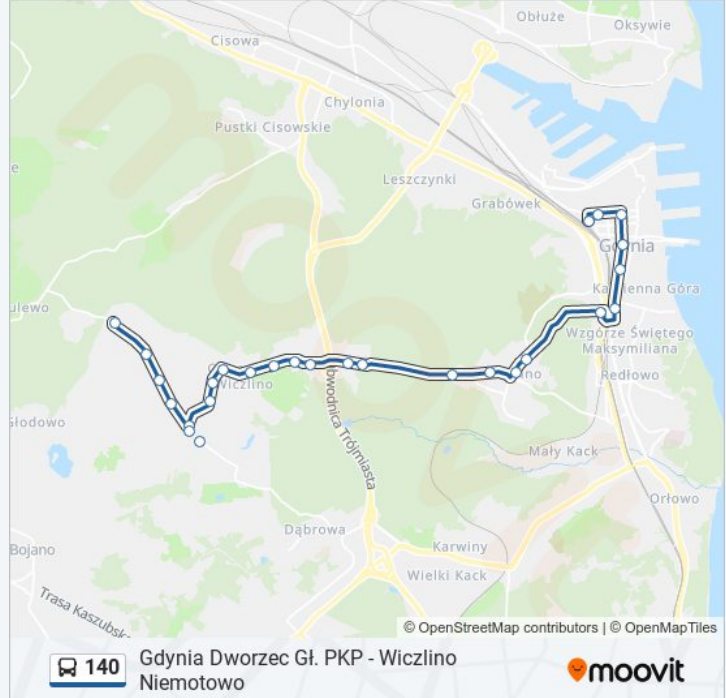

Informacja o: autobus 140**Kierunek:** Gdynia Dworzec Gł. PKP 04**Przystanki:** 27**Długość trwania przejazdu:** 33 min**Podsumowanie linii:**

Wzgórze Św. Maksymiliana Skm 01

Kilińskiego 01

Armii Krajowej 01

I Urząd Skarbowy 01

Gdynia Dworzec Gł. PKP - Hala 06

Gdynia Dworzec Gł. PKP 04

Kierunek: Wiczlino Niemotowo 02

27 przystanków

[WYŚWIETL ROZKŁAD JAZDY LINII](#)

Gdynia Dworzec Gł. PKP 51

Gdynia Dworzec Gł. PKP - Dworcowa 04