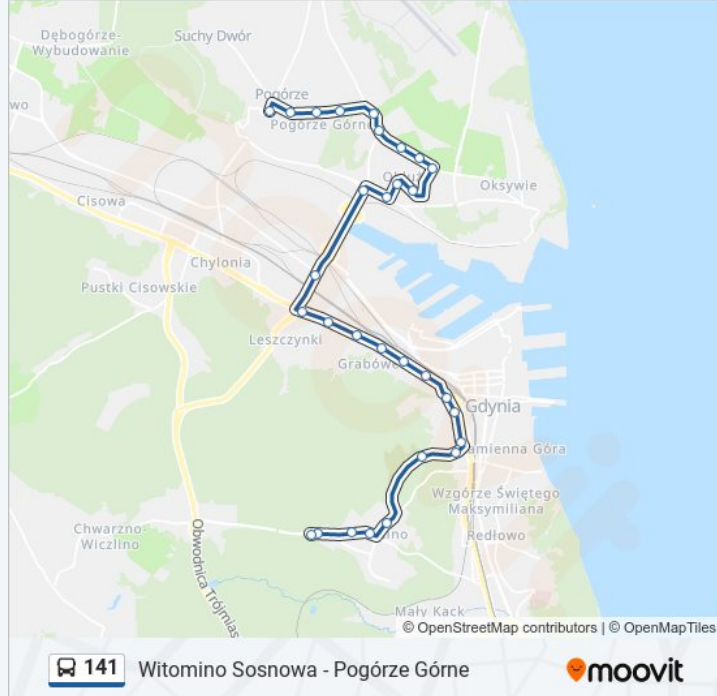

Uniwersytet Morski 01

Stocznia Skm - Morska 01

Bpa Okoniewskiego 01

Gdynia Dworzec Gł. PKP - Wolności 02

Warszawska 02

Witomińska 02

Poznańska 02

Cmentarz Witomiński 02

Rolnicza 02

Witomino Centrum 04

Uczniowska 02

Witomino Sosnowa 02

Witomino Sosnowa 51

Rozkłady jazdy i mapy tras dla autobus 141 są dostępne w wersji offline w formacie PDF na stronie moovitapp.com. Skorzystaj z Moovit App, aby sprawdzić czasy przyjazdu autobusów na żywo, rozkłady jazdy pociągu czy metra oraz wskazówki krok po kroku jak dojechać w Warszaw komunikacją zbiorową.

© 2024 Moovit - Wszelkie prawa zastrzeżone