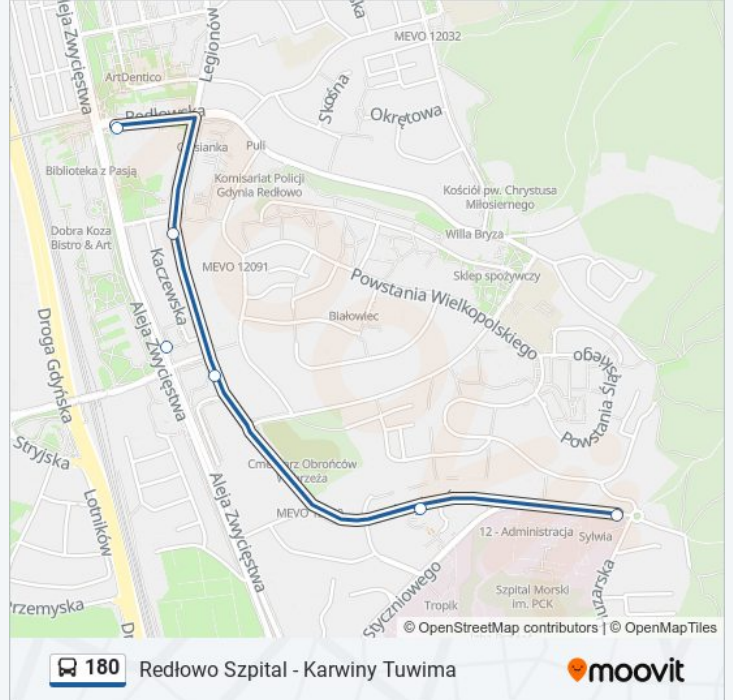

Informacja o: autobus 180**Kierunek:** Karwiny Tuwima 03**Przystanki:** 14**Długość trwania przejazdu:** 19 min**Podsumowanie linii:**

Kierunek: Redłowo Szpital 01

19 przystanków

[WYŚWIETL ROZKŁAD JAZDY LINII](#)

Lidzka 01

Olgerda 01

Łowicka 01

Plac Górnośląski 01

Zwycięstwa - Wielkopolska 01

Redłowo Skm - Park Technologiczny 01

Centrum Nauki Experiment 03

Lutycka 02

Ruchu Oporu 02

Powstań Chłopskich 02

Rozkład jazdy dla: autobus 180

Rozkład jazdy dla Redłowo Szpital 01

poniedziałek	05:08 - 14:31
wtorek	05:08 - 14:31
środa	05:08 - 14:31
czwartek	05:08 - 14:31
piątek	05:08 - 14:31
sobota	Nieobsługiwane
niedziela	Nieobsługiwane

Informacja o: autobus 180

Kierunek: Redłowo Szpital 01

Przystanki: 19

Długość trwania przejazdu: 24 min

Podsumowanie linii:

Rozkłady jazdy i mapy tras dla autobus 180 są dostępne w wersji offline w formacie PDF na stronie moovitapp.com. Skorzystaj z Moovit App, aby sprawdzić czasy przyjazdu autobusów na żywo, rozkłady jazdy pociągu czy metra oraz wskazówki krok po kroku jak dojechać w Warszaw komunikacją zbiorową.