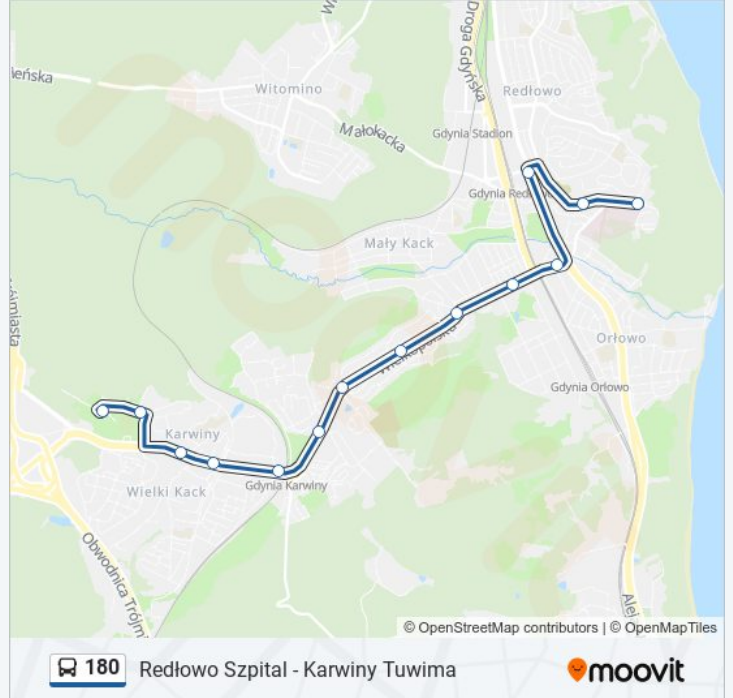

Autobus 180, linia (Redłowo Szpital - Karwiny Tuwima), posiada 2 tras. W dni robocze kursuje:

(1) Karwiny Tuwima 03: 08:06 - 15:06(2) Redłowo Szpital 01: 05:08 - 14:31

Skorzystaj z aplikacji Moovit, aby znaleźć najbliższy przystanek oraz czas przyjazdu najbliższego środka transportu dla: autobus 180.

Kierunek: Karwiny Tuwima 03

14 przystanków

[WYŚWIETL ROZKŁAD JAZDY LINII](#)

Redłowo Szpital 02

Powstań Chłopskich 01

Redłowo Skm - Park Technologiczny 02

Zwycięstwa - Wielkopolska 04

Plac Górnośląski 02

Łowicka 02

Olgierda 02

Lidzka 02

Raławicka 02

Karwiny Pkm 02

Nałkowskiej 02

Źródło Marii 02

Brzechwy 02

Informacja o: autobus 180**Kierunek:** Karwiny Tuwima 03**Przystanki:** 14**Długość trwania przejazdu:** 19 min**Podsumowanie linii:**

Kierunek: Redłowo Szpital 01

19 przystanków

[WYŚWIETL ROZKŁAD JAZDY LINII](#)