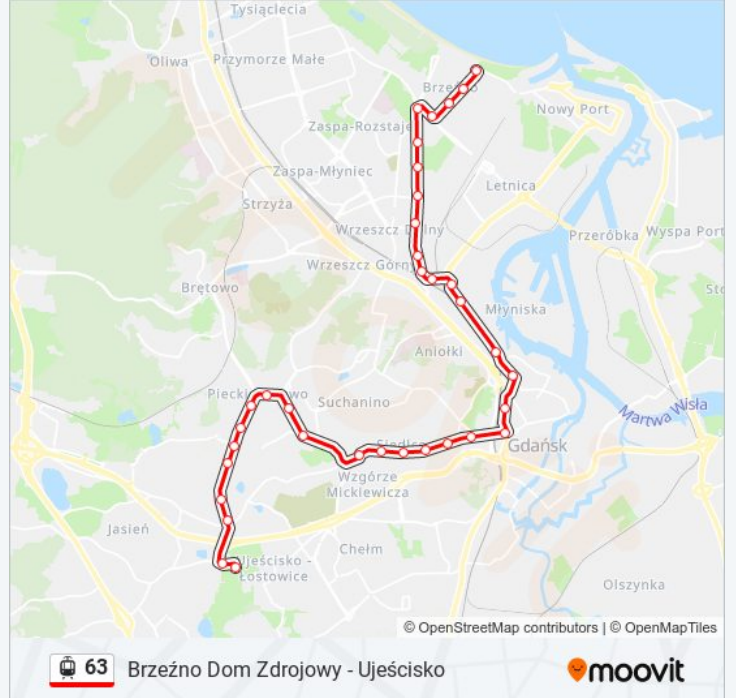

Skorzystaj z aplikacji Moovit, aby znaleźć najbliższy przystanek oraz czas przyjazdu najbliższego środka transportu dla: tramwaj 63.

Kierunek: Brzeźno Dom Zdrojowy

35 przystanków

[WYŚWIETL ROZKŁAD JAZDY LINII](#)

Informacja o: tramwaj 63**Kierunek:** Brzeźno Dom Zdrojowy**Przystanki:** 35**Długość trwania przejazdu:** 54 min**Podsumowanie linii:**

Stocznia Północna 01

Twarda 01

Politechnika Skm 01

Wyspiańskiego 01

Reja 01

Mickiewicza 03

Kościuszki 02

Kolonia Uroda 02

Grudziądzka 02

Al. Płazyńskiego 01

Uczniowska 01

Gdańska 01

Sternicza 01

Brzeźno Dom Zdrojowy 01

Kierunek: Ujeścisko

50 przystanków

[WYŚWIETL ROZKŁAD JAZDY LINII](#)

Zajezdnia Wrzeszcz T1

Strzyża Pkm 01

Uniwersytet Gdański 01