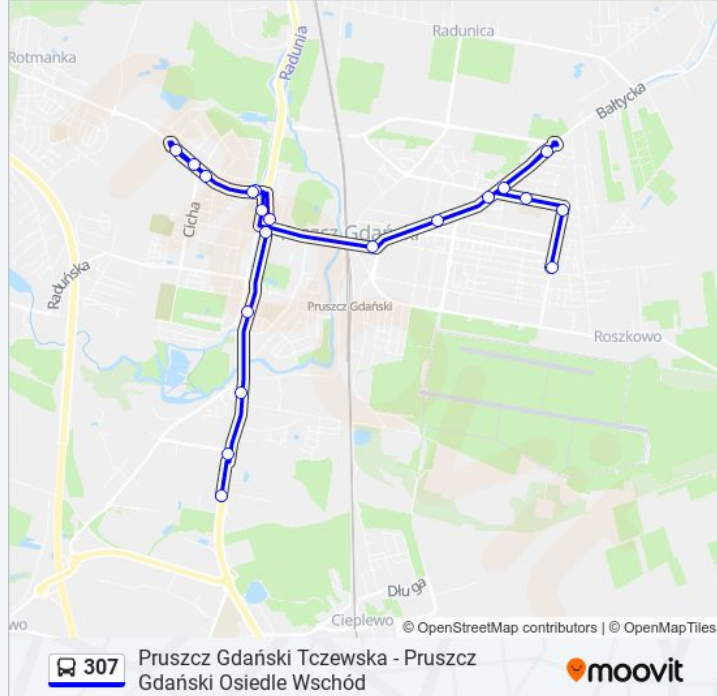

 307**Pruszcz Gdański Tczewska - Pruszcz Gdański Osiedle Wschód**

Skorzystaj Z Aplikacji

Autobus 307, linia (Pruszcz Gdański Tczewska - Pruszcz Gdański Osiedle Wschód), posiada 2 tras. W dni robocze kursuje:

(1) Pruszcz Gdański Osiedle Wschód: 05:32 - 19:25(2) Pruszcz Gdański Tczewska: 05:45 - 19:39

Skorzystaj z aplikacji Moovit, aby znaleźć najbliższy przystanek oraz czas przyjazdu najbliższego środka transportu dla: autobus 307.

Informacja o: autobus 307**Kierunek:** Pruszcz Gdański Osiedle Wschód**Przystanki:** 10**Długość trwania przejazdu:** 18 min**Podsumowanie linii:**

Kierunek: Pruszcz Gdański Tczewska

20 przystanków

[WYŚWIETL ROZKŁAD JAZDY LINII](#)

Informacja o: autobus 307

Kierunek: Pruszcz Gdański Tczewska

Przystanki: 20

Długość trwania przejazdu: 31 min

Podsumowanie linii:

Pruszcz Gdański Batalionów Chłopskich 03

Pruszcz Gdański Tczewska 01

Rozkłady jazdy i mapy tras dla autobus 307 są dostępne w wersji offline w formacie PDF na stronie moovitapp.com. Skorzystaj z Moovit App, aby sprawdzić czasy przyjazdu autobusów na żywo, rozkłady jazdy pociągu czy metra oraz wskazówki krok po kroku jak dojechać w Warszaw komunikacją zbiorową.