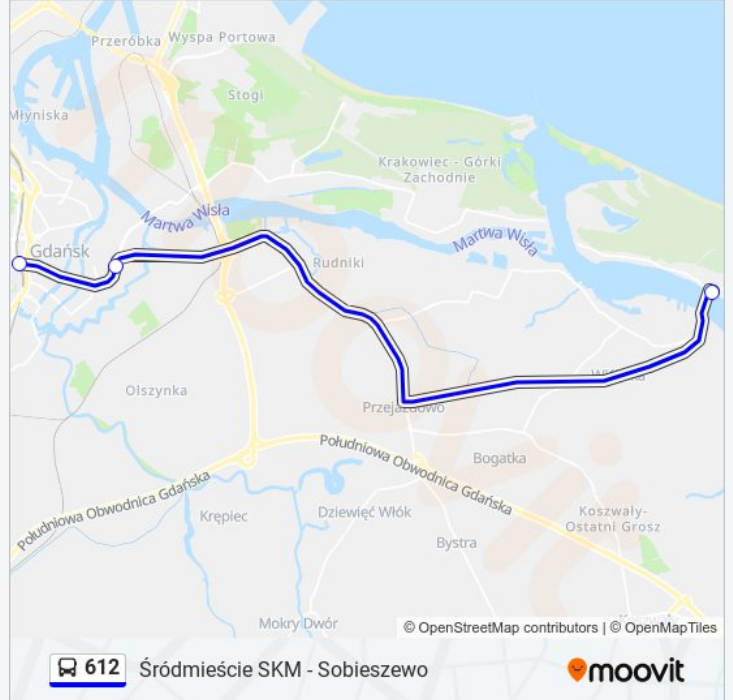

Rozkłady jazdy i mapy tras dla autobus 612 są dostępne w wersji offline w formacie PDF na stronie moovitapp.com. Skorzystaj z Moovit App, aby sprawdzić czasy przyjazdu autobusów na żywo, rozkłady jazdy pociągu czy metra oraz wskazówki krok po kroku jak dojechać w Warszaw komunikacją zbiorową.

© 2024 Moovit - Wszelkie prawa zastrzeżone