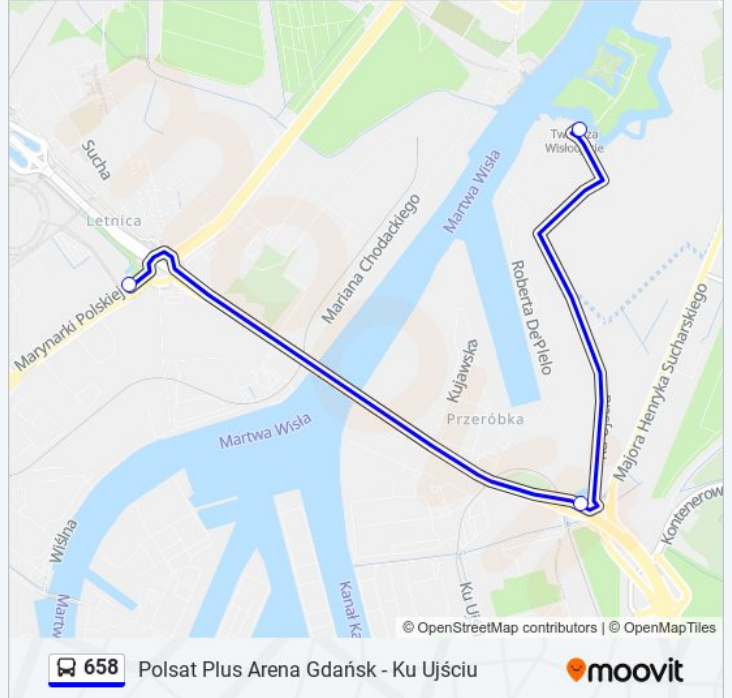

Skorzystaj z aplikacji Moovit, aby znaleźć najbliższy przystanek oraz czas przyjazdu najbliższego środka transportu dla: autobus 658.

**Kierunek: Polsat Plus Arena Gdańsk**

3 przystanków

[WYŚWIETL ROZKŁAD JAZDY LINII](#)

Twierdza Wisłoujście 03

Ku Ujściu 05

Polsat Plus Arena Gdańsk 04

**Rozkład jazdy dla: autobus 658**

Rozkład jazdy dla Polsat Plus Arena Gdańsk

poniedziałek	Nieobsługiwane
wtorek	Nieobsługiwane
środa	Nieobsługiwane
czwartek	Nieobsługiwane
piątek	Nieobsługiwane
sobota	10:42 - 19:42
niedziela	10:42 - 19:42

**Informacja o: autobus 658****Kierunek:** Polsat Plus Arena Gdańsk**Przystanki:** 3**Długość trwania przejazdu:** 10 min**Podsumowanie linii:**

### Kierunek: Twierdza Wisłoujście

4 przystanków

[WYŚWIETL ROZKŁAD JAZDY LINII](#)

Polsat Plus Arena Gdańsk 04

Polsat Plus Arena Gdańsk 03

Ku Ujściu 01

Twierdza Wisłoujście 03