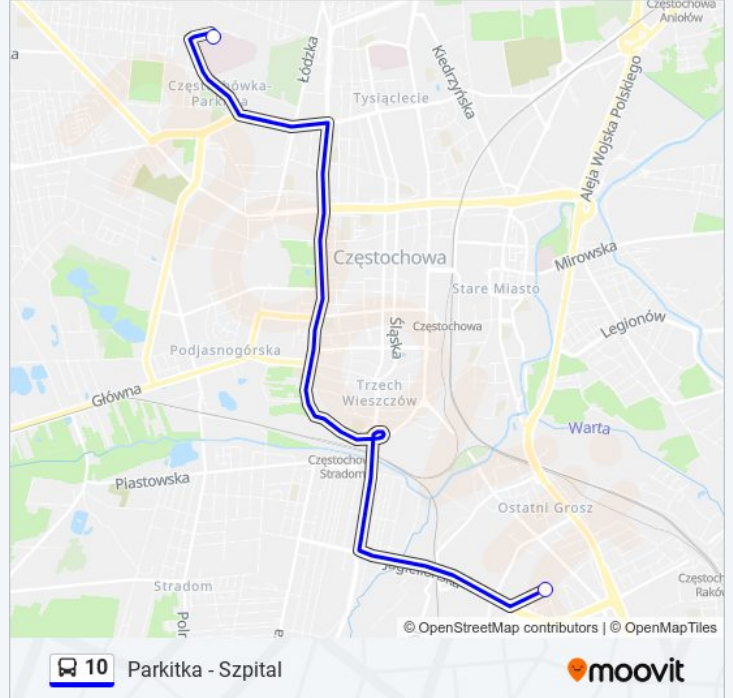

Informacja o: autobus 10

Kierunek: Mpk Zajezdnia Autobusowa Źródłana

Przystanki: 2

Długość trwania przejazdu: 11 min

Podsumowanie linii:

Kierunek: Parkitka - Szpital

2 przystanków

[WYŚWIETL ROZKŁAD JAZDY LINII](#)

Mpk Zajezdnia Autobusowa Źródłana

Parkitka - Szpital

Rozkład jazdy dla: autobus 10

Rozkład jazdy dla Parkitka - Szpital

| | |
|--------------|---------------|
| poniedziałek | 04:32 - 08:15 |
| wtorek | 04:32 - 08:15 |
| środa | 04:32 - 08:15 |
| czwartek | 04:32 - 08:15 |
| piątek | 04:32 - 08:15 |
| sobota | 04:32 - 06:51 |
| niedziela | 04:32 |

Informacja o: autobus 10

Kierunek: Parkitka - Szpital

Przystanki: 2

Długość trwania przejazdu: 18 min

Podsumowanie linii:

Kierunek: Parkitka - Szpital

23 przystanków

[WYŚWIETL ROZKŁAD JAZDY LINII](#)