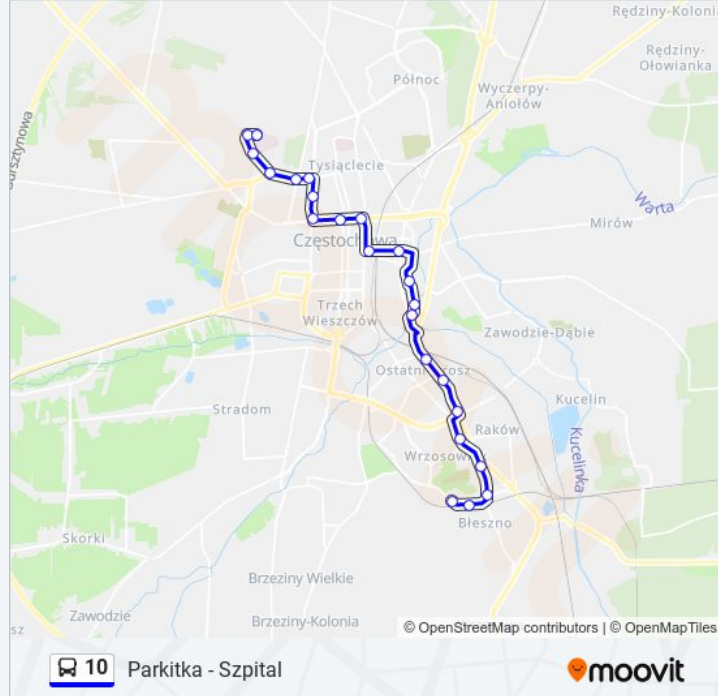

Łódzka

Okulickiego

Nowobialska

Wrocławska

Parkitka - Szpital

Rozkłady jazdy i mapy tras dla autobus 10 są dostępne w wersji offline w formacie PDF na stronie moovitapp.com. Skorzystaj z Moovit App, aby sprawdzić czasy przyjazdu autobusów na żywo, rozkłady jazdy pociągu czy metra oraz wskazówki krok po kroku jak dojechać w Warszawie komunikacją zbiorową.

© 2024 Moovit - Wszelkie prawa zastrzeżone