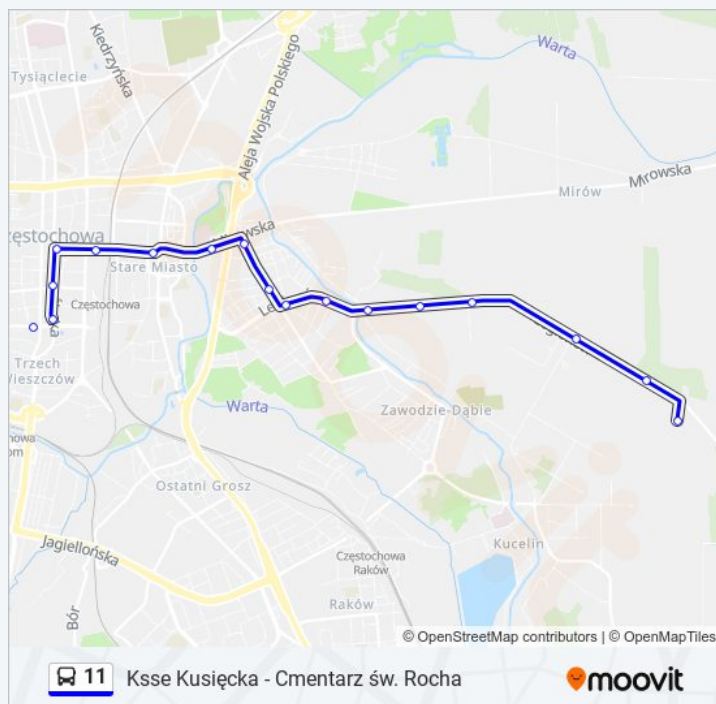

## Informacja o: autobus 11

**Kierunek:** Legionów

**Przystanki:** 41

**Długość trwania przejazdu:** 52 min

**Podsumowanie linii:**

**Kierunek: Mpk Zajezdnia Autobusowa  
Niepodległości**

2 przystanków

[WYŚWIETL ROZKŁAD JAZDY LINII](#)