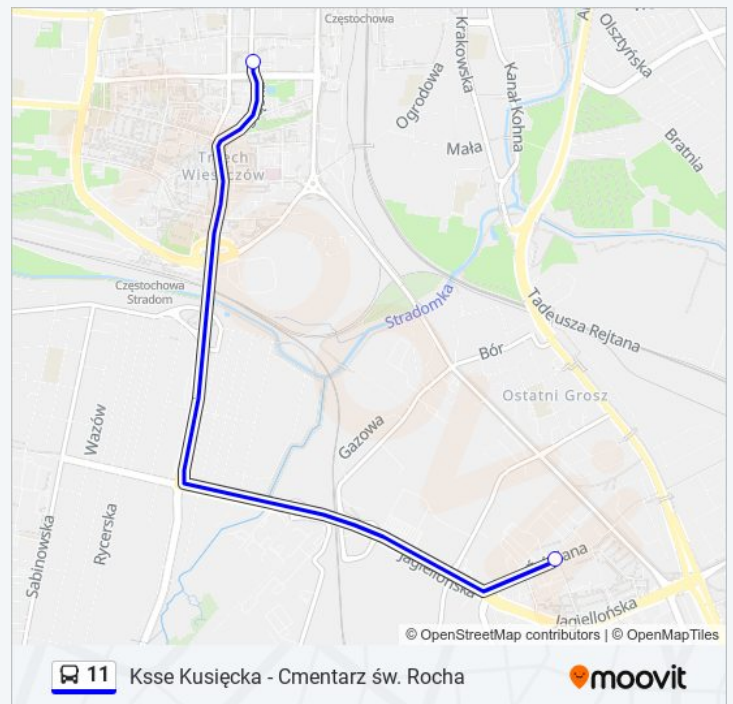

[WYŚWIETL ROZKŁAD JAZDY LINII](#)

Mpk Zajezdnia Autobusowa Źródłana

Plac Pamięci Narodowej

### Informacja o: autobus 11

**Kierunek:** Plac Pamięci Narodowej

**Przystanki:** 2

**Długość trwania przejazdu:** 7 min

**Podsumowanie linii:**

Rozkłady jazdy i mapy tras dla autobus 11 są dostępne w wersji offline w formacie PDF na stronie [moovitapp.com](https://moovitapp.com). Skorzystaj z Moovit App, aby sprawdzić czasy przyjazdu autobusów na żywo, rozkłady jazdy pociągu czy metra oraz wskazówki krok po kroku jak dojechać w Warszaw komunikacją zbiorową.

© 2024 Moovit - Wszelkie prawa zastrzeżone