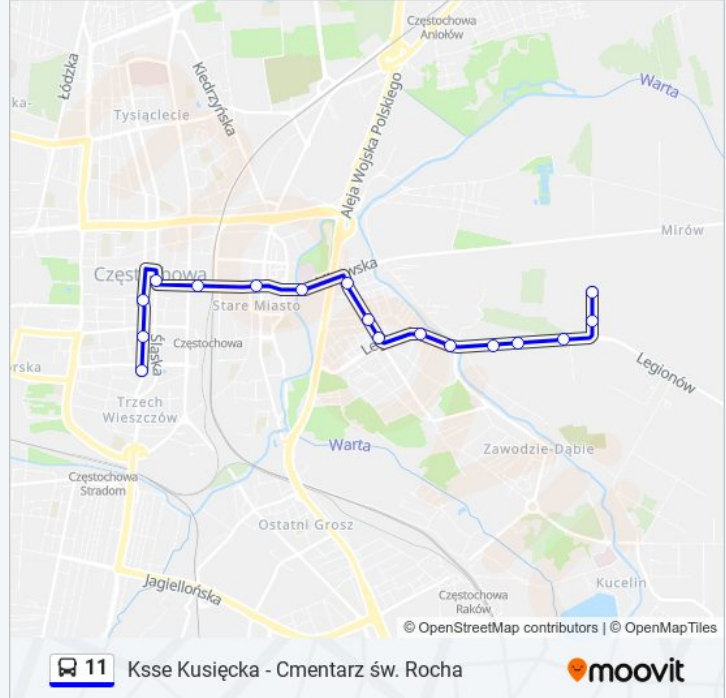

Plac Biegańskiego

### Informacja o: autobus 11

**Kierunek:** Korczaka

**Przystanki:** 17

**Długość trwania przejazdu:** 16 min

**Podsumowanie linii:**

Plac Biegańskiego

Kopernika

Korczaka

### Kierunek: Ksse Kusięcka

40 przystanków

[WYŚWIETL ROZKŁAD JAZDY LINII](#)

Dźbów - Ksse Skorki

Ekonomiczna

Leśna

Skorki

Chłopska