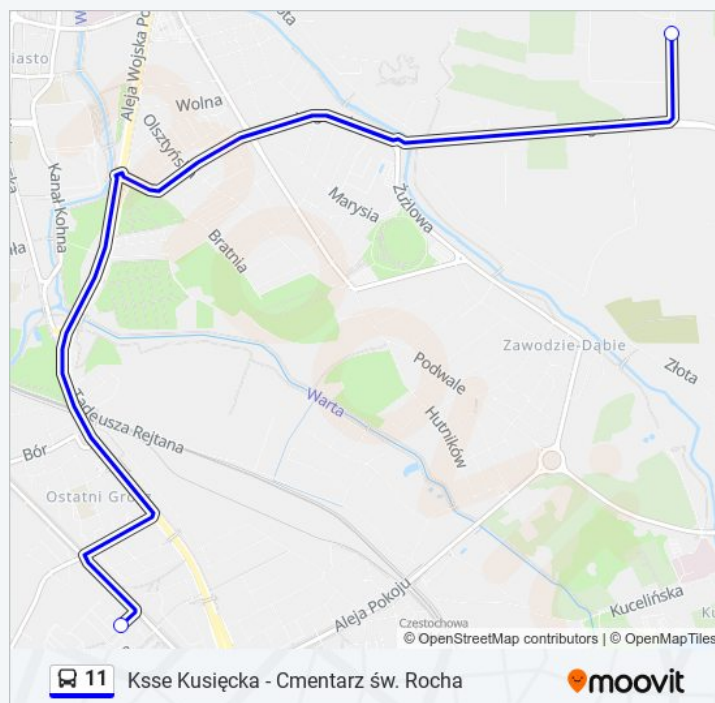

**Kierunek: Mpk Zajezdnia Autobusowa
Niepodległości**

2 przystanków

[WYŚWIETL ROZKŁAD JAZDY LINII](#)

Ksse Kusięcka

Mpk Zajezdnia Autobusowa Niepodległości

Rozkład jazdy dla: autobus 11

Rozkład jazdy dla Mpk Zajezdnia Autobusowa
Niepodległości

poniedziałek	23:29
wtorek	23:29
środa	23:29
czwartek	23:29
piątek	23:29
sobota	23:22
niedziela	23:22

Informacja o: autobus 11

Kierunek: Mpk Zajezdnia Autobusowa
Niepodległości

Przystanki: 2

Długość trwania przejazdu: 13 min

Podsumowanie linii:

Kierunek: Mpk Zajezdnia Autobusowa Źródłana

2 przystanków

[WYŚWIETL ROZKŁAD JAZDY LINII](#)

Dźbów - Ksse Skorki

Rozkład jazdy dla: autobus 11

Rozkład jazdy dla Mpk Zajezdnia Autobusowa
Źródłana

poniedziałek	15:24 - 23:33
wtorek	15:24 - 23:33