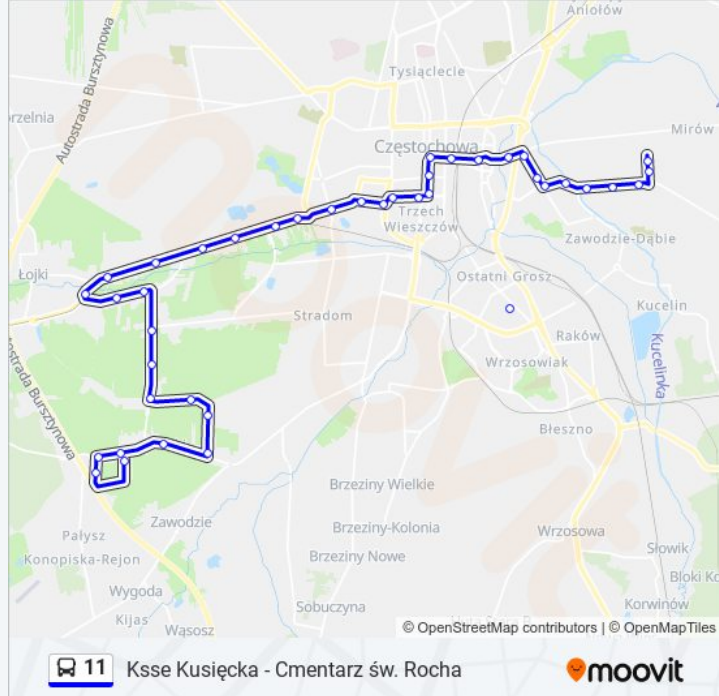

Św. Barbary

Św. Augustyna

Skwer Sokołów

Korczaka

Plac Pamięci Narodowej

Kopernika

Plac Biegańskiego

II Aleja Najświętszej Maryi Panny

Plac Daszyńskiego

Zawodzie - Szpital

Rynek Narutowicza

Wolna

Faradaya

Wspólna

Złota

Urząd Celny

### Kierunek: Legionów

41 przystanków

[WYŚWIETL ROZKŁAD JAZDY LINII](#)

Dźbów - Ksse Skorki

Ekonomiczna

Leśna

Skorki

Chłopska