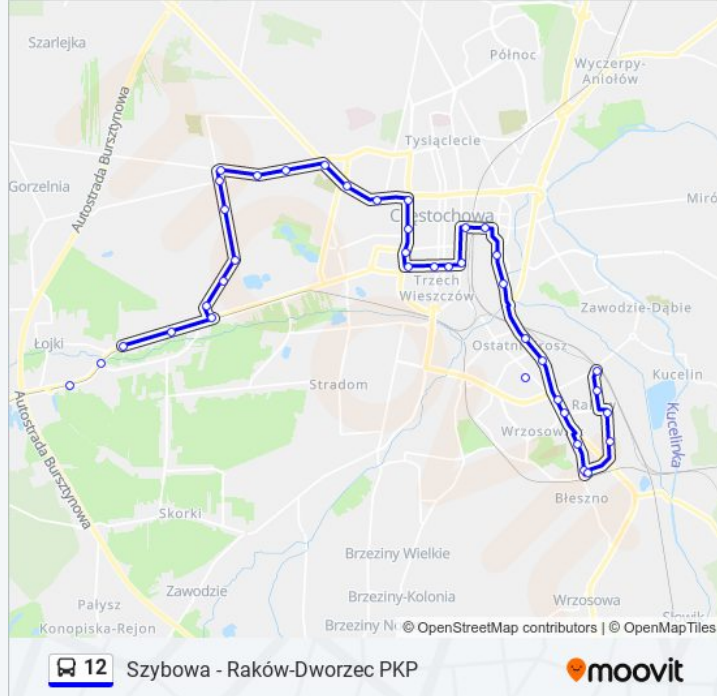

Plac Pamięci Narodowej

Dworzec Pks

II Aleja Najświętszej Maryi Panny

I Aleja Najświętszej Maryi Panny

Galeria Jurajska

Mała

Stroma

Pusta

Raków - Dworzec PKP

Kierunek: Szybowa

2 przystanków

[WYŚWIETL ROZKŁAD JAZDY LINII](#)

Mpk Zajezdnia Autobusowa Źródłana

Szybowa

Rozkład jazdy dla: autobus 12

Rozkład jazdy dla Szybowa

Kierunek: Szybowa

40 przystanków

[WYŚWIETL ROZKŁAD JAZDY LINII](#)

Raków - Dworzec PKP

Prusa

Stary Raków

Stadion Raków

Żarecka