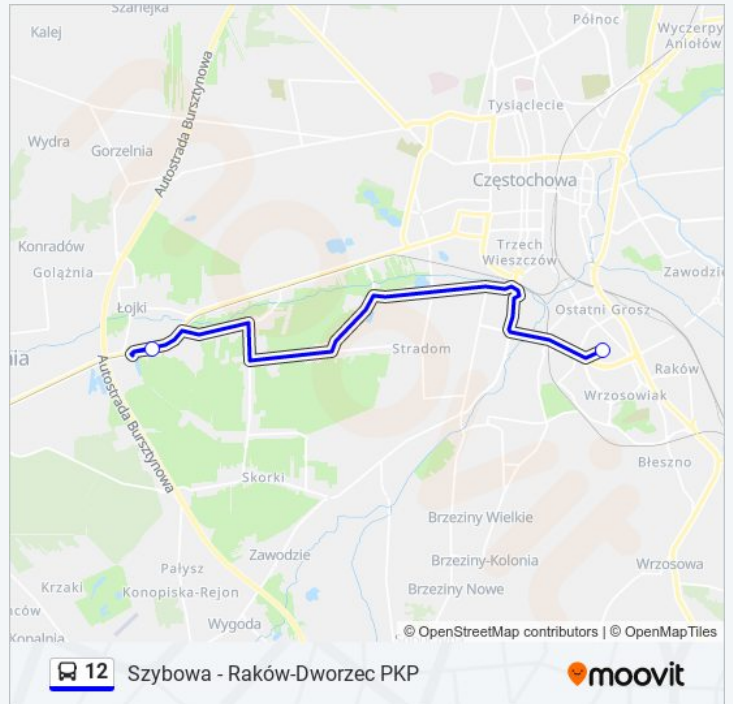

Raków - Dworzec PKP

Kierunek: Szybowa

2 przystanków

[WYŚWIETL ROZKŁAD JAZDY LINII](#)

Mpk Zajezdnia Autobusowa Źródłana

Szybowa

Rozkład jazdy dla: autobus 12

Rozkład jazdy dla Szybowa

Kierunek: Szybowa

40 przystanków

[WYŚWIETL ROZKŁAD JAZDY LINII](#)

Raków - Dworzec PKP

Prusa

Stary Raków

Stadion Raków

Żarecka