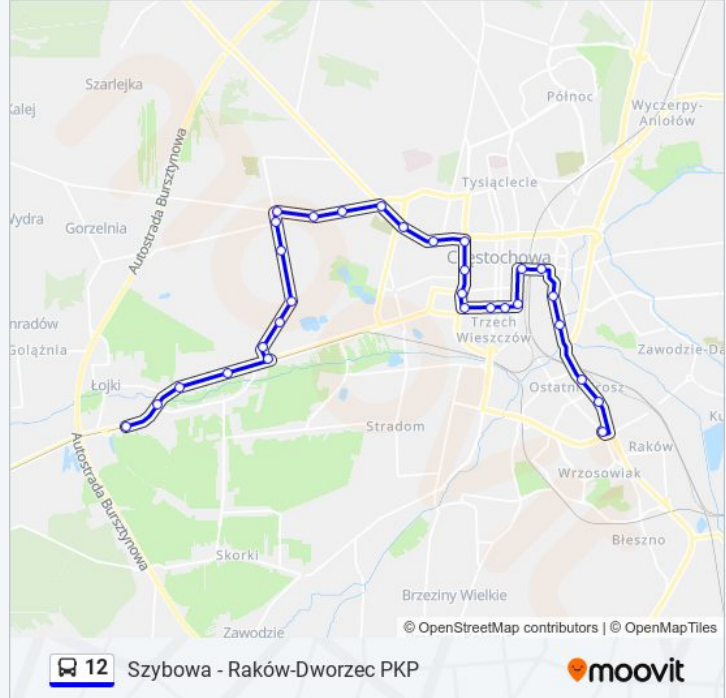

Skorzystaj z aplikacji Moovit, aby znaleźć najbliższy przystanek oraz czas przyjazdu najbliższego środka transportu dla:
autobus 12.

Kierunek: Estakada

30 przystanków

[WYŚWIETL ROZKŁAD JAZDY LINII](#)

Szybowa
Marynarska
Gnaszyn - Dworzec PKP
Spółdzielczości
Gnaszyn Dospel
Warowna
Wichrowa
Lwowska
Dobrzyńska
Wielkoborska - Przychodnia
Białostocka
Łęczycka
Kaszubska
Wręczycka
Cmentarz Św. Rocha
Rynek Wieluński
Komenda Miejska Policji
III Aleja Najświętszej Maryi Panny
Św. Kazimierza
Skwer Sokołów

Korczaka

Plac Pamięci Narodowej

Dworzec Pks

II Aleja Najświętszej Maryi Panny

I Aleja Najświętszej Maryi Panny

Galeria Jurajska

Mała

Stroma

Pusta

Estakada

 12 Szybowa - Raków-Dworzec PKP

Kierunek: Gnaszyn - Dworzec PKP

2 przystanków

[WYŚWIETL ROZKŁAD JAZDY LINII](#)

Mpk Zajezdnia Autobusowa Źródłana

Gnaszyn - Dworzec PKP

Kierunek: Gnaszyn - Dworzec PKP

Przystanki: 2

Długość trwania przejazdu: 20 min

Podsumowanie linii:

Kierunek: Gnaszyn - Dworzec PKP

38 przystanków

[WYŚWIETL ROZKŁAD JAZDY LINII](#)

Raków - Dworzec PKP