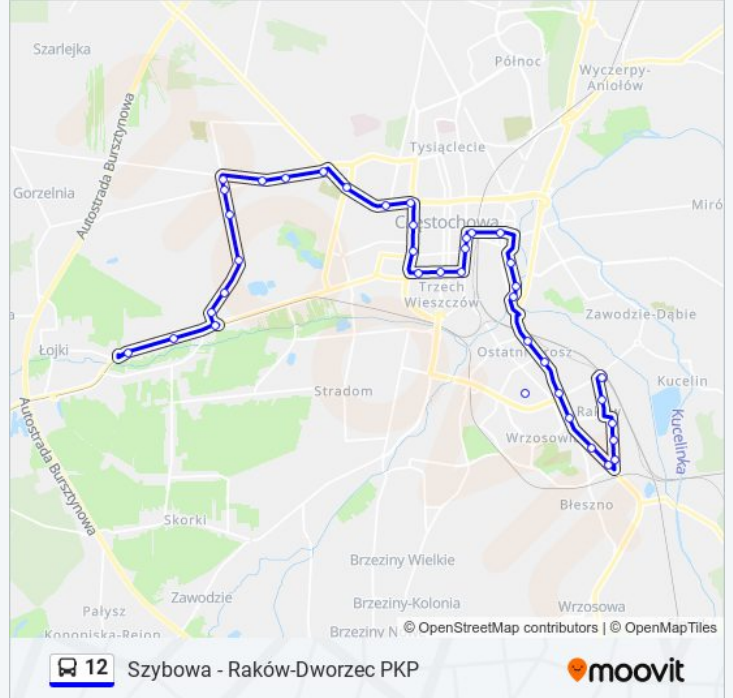

Korczaka

Plac Pamięci Narodowej

Dworzec Pks

II Aleja Najświętszej Maryi Panny

I Aleja Najświętszej Maryi Panny

Galeria Jurajska

Mała

Stroma

Pusta

Estakada

 12 Szybowa - Raków-Dworzec PKP

Kierunek: Gnaszyn - Dworzec PKP

2 przystanków

[WYŚWIETL ROZKŁAD JAZDY LINII](#)

Mpk Zajezdnia Autobusowa Źródłana

Gnaszyn - Dworzec PKP

Kierunek: Gnaszyn - Dworzec PKP

Przystanki: 2

Długość trwania przejazdu: 20 min

Podsumowanie linii:

Kierunek: Gnaszyn - Dworzec PKP

38 przystanków

[WYŚWIETL ROZKŁAD JAZDY LINII](#)

Raków - Dworzec PKP