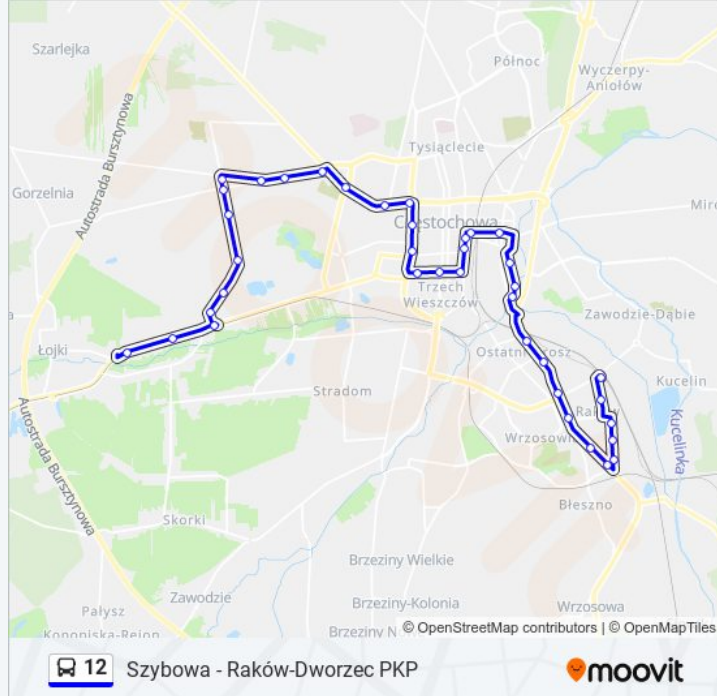

Św. Kazimierza

III Aleja Najświętszej Maryi Panny

Komenda Miejska Policji

Rynek Wieluński

Cmentarz Św. Rocha

Wręczycka

Kaszubska

Łęczycka

Gnaszyn - Dworzec PKP

**Kierunek: Mpk Zajezdnia Autobusowa
Niepodległości**

2 przystanków

[WYŚWIETL ROZKŁAD JAZDY LINII](#)

Estakada

Mpk Zajezdnia Autobusowa Niepodległości

Rozkład jazdy dla: autobus 12

Rozkład jazdy dla Mpk Zajezdnia Autobusowa
Niepodległości