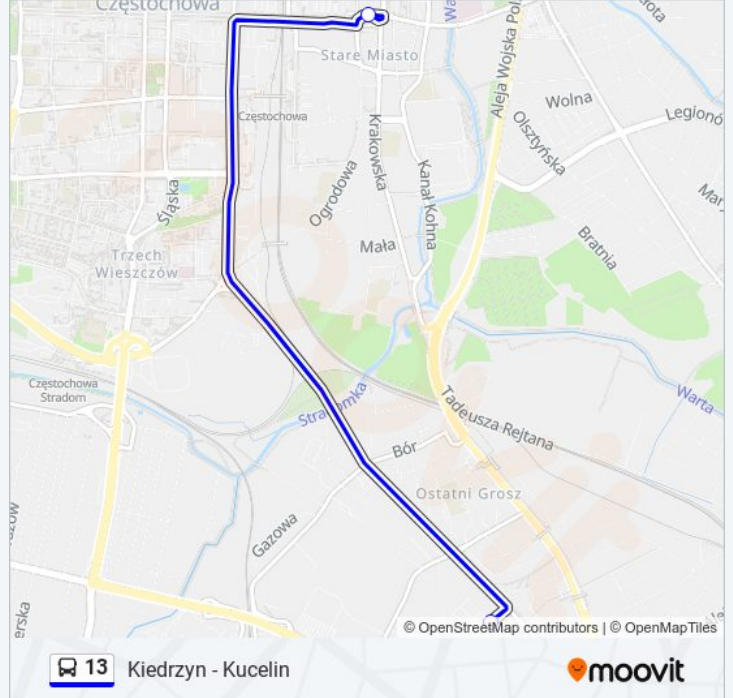

Zawodzie - Szpital

Plac Daszyńskiego

II Aleja Najświętszej Maryi Panny

Plac Biegańskiego

Teatr Im.Adama Mickiewicza

Liceum Traugutta

Domy Studenckie

Broniewskiego

Informacja o: autobus 13

Kierunek: Mpk Zajezdnia Autobusowa
Niepodległości

Przystanki: 2

Długość trwania przejazdu: 7 min

Podsumowanie linii:

Kierunek: Plac Daszyńskiego

2 przystanków

[WYŚWIETL ROZKŁAD JAZDY LINII](#)

Informacja o: autobus 13

Kierunek: Plac Daszyńskiego

Przystanki: 2

Długość trwania przejazdu: 10 min

Podsumowanie linii:

Kierunek: Walcownia

34 przystanków

[WYŚWIETL ROZKŁAD JAZDY LINII](#)