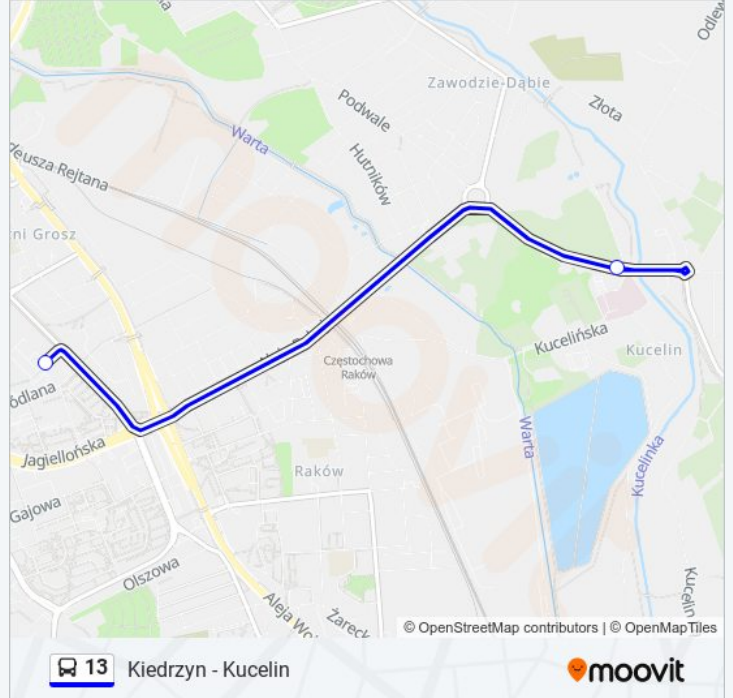

Kierunek: Kucelin

29 przystanków

[WYŚWIETL ROZKŁAD JAZDY LINII](#)

Wierzchowisko
Wierzchowisko - Długa II
Wierzchowisko - Długa I
Wola Kiedrzyńska
Jemiołowa
Kiedrzyń
Narcyzowa
Ludowa
Kisielewskiego
Centrum Handlowe M1
Promenada Niemena
Tysiąclecie - Szpital
Broniewskiego
Domy Studenckie
Stadion Cks Budowlani
Dąbrowskiego - Sądy
Plac Biegańskiego
II Aleja Najświętszej Maryi Panny

Rozkład jazdy dla: autobus 13

Rozkład jazdy dla Kucelin

poniedziałek	05:44 - 22:12
wtorek	05:44 - 22:12
środa	05:44 - 22:12
czwartek	05:44 - 22:12
piątek	05:44 - 22:12
sobota	06:08 - 22:53
niedziela	05:52 - 22:52

Informacja o: autobus 13

Kierunek: Kucelin

Przystanki: 29

Długość trwania przejazdu: 35 min

Podsumowanie linii: