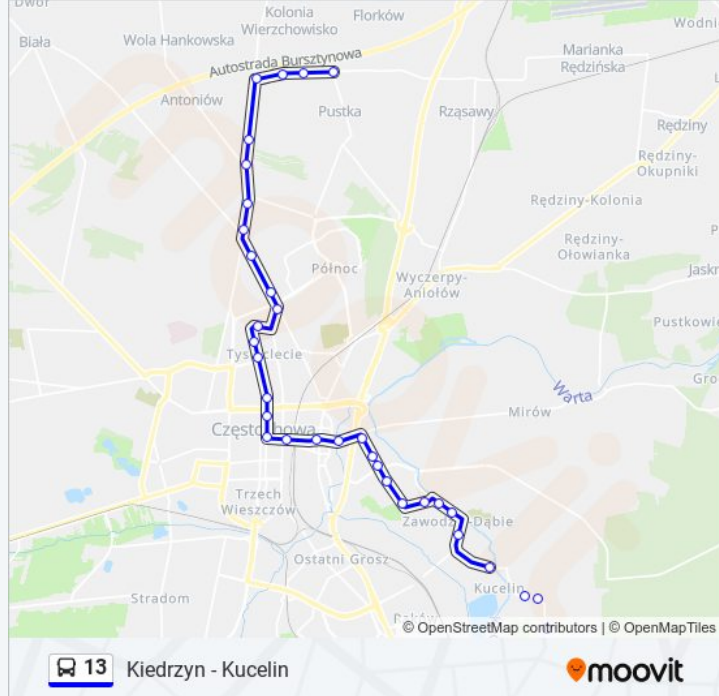

Wolna

Rynek Narutowicza

Zawodzie - Szpital

Plac Daszyńskiego

II Aleja Najświętszej Maryi Panny

Plac Biegańskiego

Teatr Im. Adama Mickiewicza

Liceum Traugutta

Domy Studenckie

Broniewskiego

Tysiąclecie - Szpital

Promenada Niemena

Centrum Handlowe M1

Kisielewskiego

Ludowa

Narcyzowa

Kiedrzyn

Jemiołowa

Wola Kiedrzyńska

Wierchowisko - Długa I

Wierchowisko - Długa II

Wierchowisko

Rozkłady jazdy i mapy tras dla autobus 13 są dostępne w wersji offline w formacie PDF na stronie moovitapp.com. Skorzystaj z Moovit App, aby sprawdzić czasy przyjazdu autobusów na żywo, rozkłady jazdy pociągu czy metra oraz wskazówki krok po kroku jak dojechać w Warszawie komunikacją zbiorową.

© 2024 Moovit - Wszelkie prawa zastrzeżone