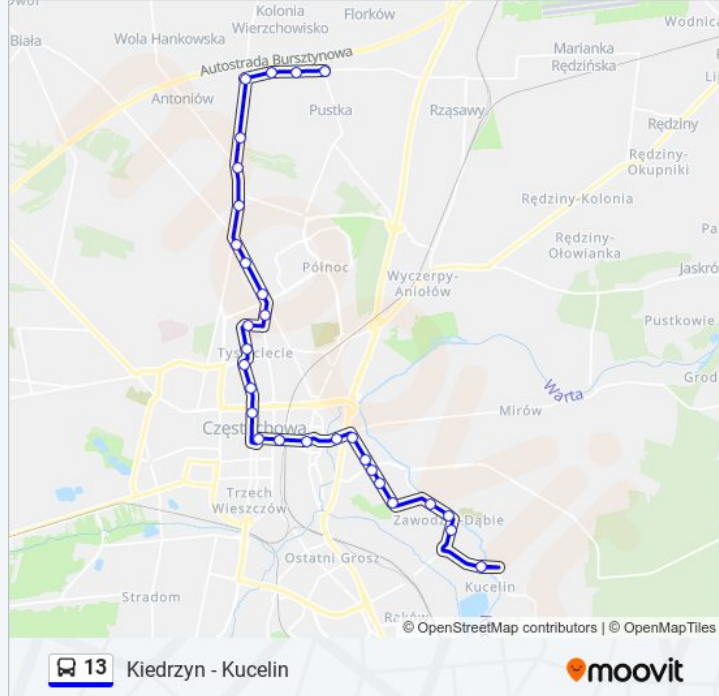

Zawodzie - Szpital

Plac Daszyńskiego

II Aleja Najświętszej Maryi Panny

Plac Biegańskiego

Teatr Im.Adama Mickiewicza

Liceum Traugutta

Domy Studenckie

Broniewskiego

Informacja o: autobus 13

Kierunek: Kucelin

Przystanki: 29

Długość trwania przejazdu: 35 min

Podsumowanie linii:

Plac Daszyńskiego
Zawodzie - Szpital
Rynek Narutowicza
Wolna
Faradaya
Orlik-Rückemanna
Stadion Żużlowy
Chłodna
Łanowa
Szpitalna
Kucelin