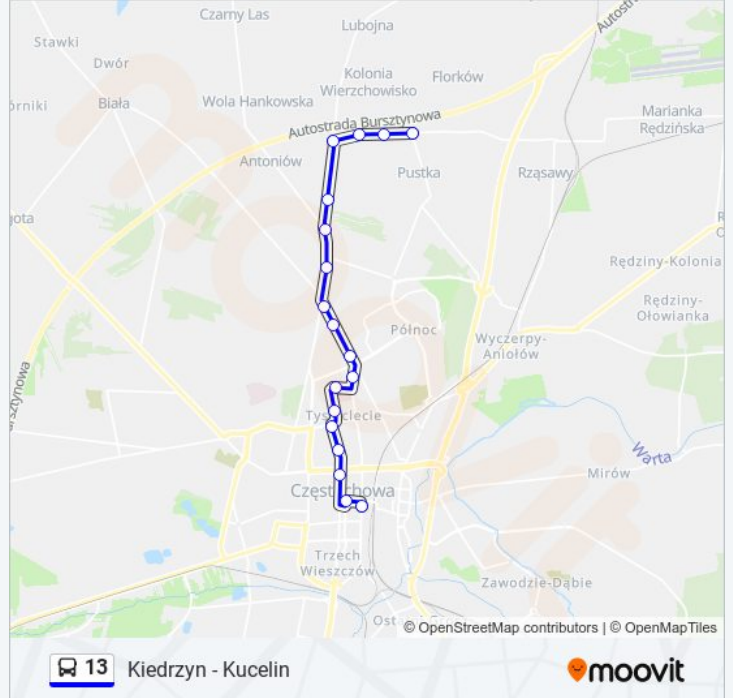

Kierunek: Huta - Wydział Transportu

35 przystanków

[WYŚWIETL ROZKŁAD JAZDY LINII](#)

Wierchowisko
Wierchowisko - Długa II
Wierchowisko - Długa I
Wola Kiedrzyńska
Jemiołowa
Kiedrzyn
Narcyzowa
Ludowa
Kisielewskiego
Centrum Handlowe M1
Promenada Niemena
Tysiąclecie - Szpital
Broniewskiego
Domy Studenckie
Stadion Cks Budowlani
Dąbrowskiego - Sądy
Plac Biegańskiego
II Aleja Najświętszej Maryi Panny

Rozkład jazdy dla: autobus 13

Rozkład jazdy dla Huta - Wydział Transportu

poniedziałek	04:53 - 17:28
wtorek	04:53 - 17:28
środa	04:53 - 17:28
czwartek	04:53 - 17:28
piątek	04:53 - 17:28
sobota	04:56 - 21:02
niedziela	04:56 - 21:02

Informacja o: autobus 13

Kierunek: Huta - Wydział Transportu

Przystanki: 35

Długość trwania przejazdu: 44 min

Podsumowanie linii: