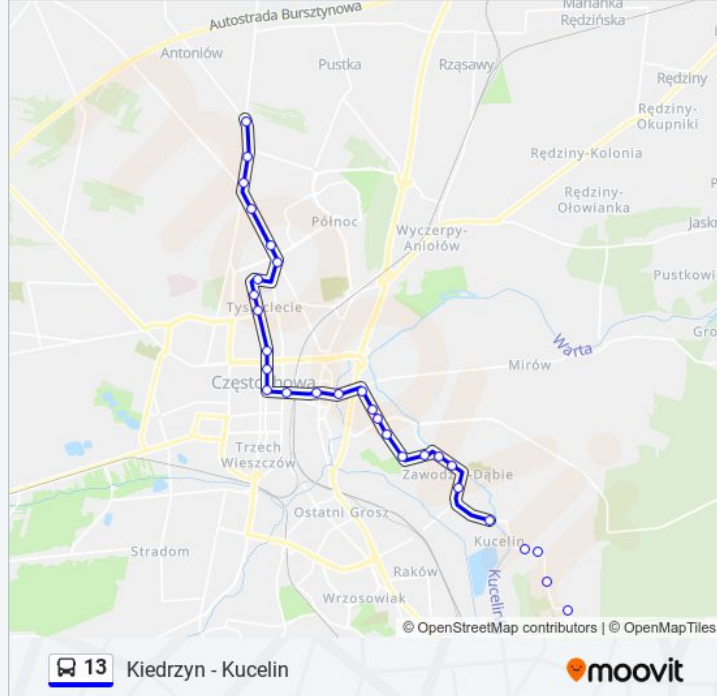

Zawodzie - Szpital

Plac Daszyńskiego

II Aleja Najświętszej Maryi Panny

Plac Biegańskiego

Teatr Im.Adama Mickiewicza

Liceum Traugutta

Domy Studenckie

Broniewskiego

Tysiąclecie - Szpital

Promenada Niemena

Centrum Handlowe M1

Kisielewskiego

Ludowa

Narcyzowa

Kiedrzym

Kierunek: Kucelin