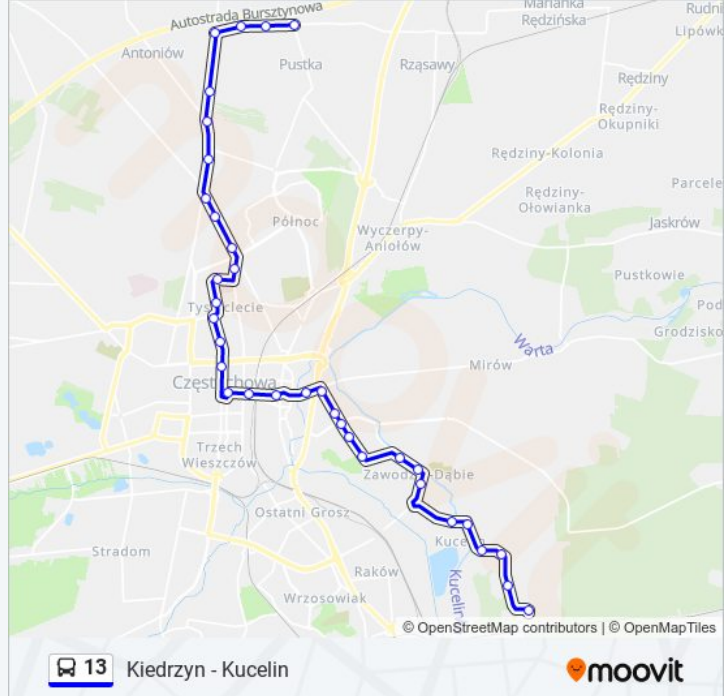

Zawodzie - Szpital

Plac Daszyńskiego

II Aleja Najświętszej Maryi Panny

Plac Biegańskiego

Teatr Im.Adama Mickiewicza

Liceum Traugutta

Domy Studenckie

Broniewskiego

Informacja o: autobus 13

Kierunek: Walcownia

Przystanki: 34

Długość trwania przejazdu: 41 min

Podsumowanie linii:

Plac Daszyńskiego
 Zawodzie - Szpital
 Rynek Narutowicza
 Wolna
 Faradaya
 Orlik-Rückemanna
 Stadion Żużlowy
 Chłodna
 Łanowa
 Szpitalna
 Kucelin
 Kucelin - Rondo
 Korfantego
 Bojemskiego
 Guardian
 Walcownia