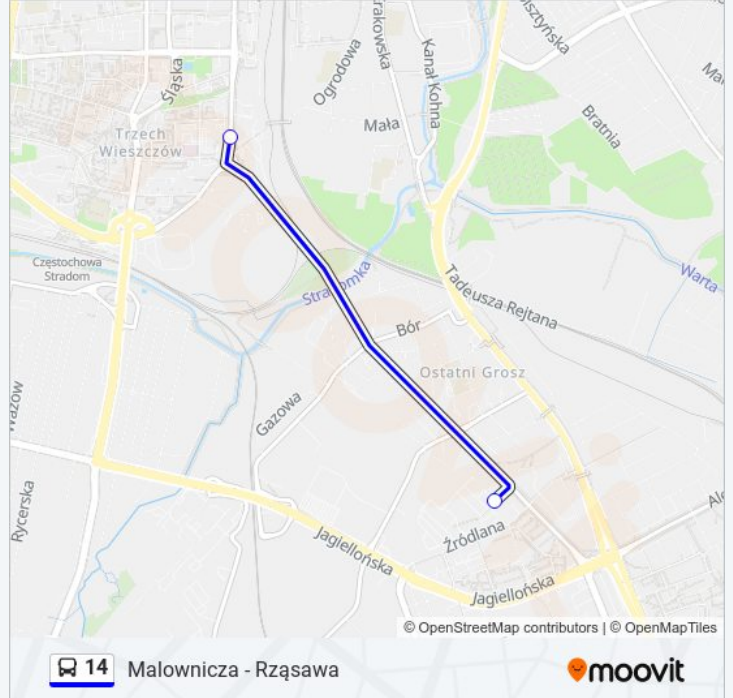

[WYŚWIETL ROZKŁAD JAZDY LINII!](#)

Rondo Mickiewicza

Mpk Zajezdnia Autobusowa Niepodległości

#### **Rozkład jazdy dla: autobus 14**

Rozkład jazdy dla Mpk Zajezdnia Autobusowa  
Niepodległości

poniedziałek	23:23
wtorek	23:23
środa	23:23
czwartek	23:23
piątek	23:23
sobota	17:21 - 23:39
niedziela	23:39

#### **Informacja o: autobus 14**

**Kierunek: Mpk Zajezdnia Autobusowa  
Niepodległości**

**Przystanki: 2**

**Długość trwania przejazdu: 3 min**

**Podsumowanie linii:**

**Kierunek: Mpk Zajezdnia Autobusowa Źródłana**

2 przystanków

[WYŚWIETL ROZKŁAD JAZDY LINII](#)

Sabinowska

Mpk Zajezdnia Autobusowa Źródłana