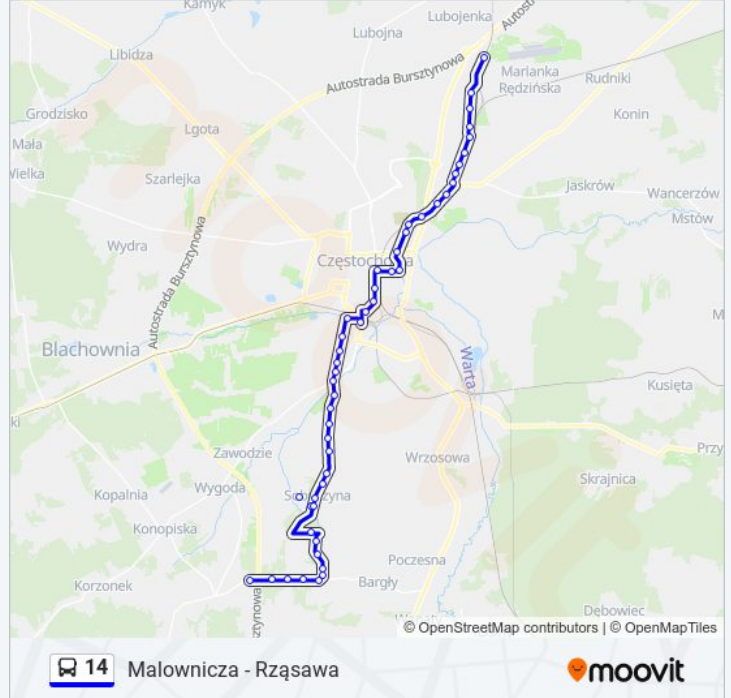

### Informacja o: autobus 14

**Kierunek:** Rząsawa - Dworzec PKP

**Przystanki:** 47

**Długość trwania przejazdu:** 50 min

**Podsumowanie linii:**

Lisia  
Gronowa  
Poselska  
Sabinów  
Skrzetuskiego  
Hetmańska  
Szkoła Straży Pożarnej  
Sabinowska  
Piaستowska  
Aleja Bohaterów Monte Cassino  
I Urząd Skarbowy  
Rondo Mickiewicza  
Dworzec Pks  
II Aleja Najświętszej Maryi Panny  
Plac Daszyńskiego  
Nadrzeczna  
Rondo Trzech Krzyży  
Cmentarna  
Aniołowska  
Młynarska  
Dickensa  
Hubermana  
Wyczerpy Dolne  
Karłowicza  
Rząsawska  
Wypoczynku  
Ugody  
Zielna  
Meliorantów  
Rząsawa  
Rząsawa - Dworzec PKP