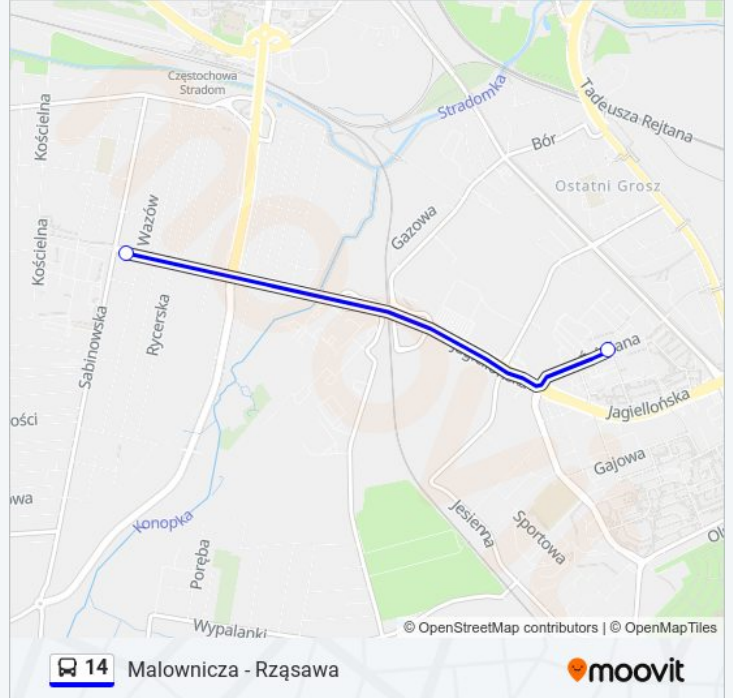

2 przystanków

[WYŚWIETL ROZKŁAD JAZDY LINII](#)

Sabinowska

Mpk Zajezdnia Autobusowa Źródłana

### Rozkład jazdy dla: autobus 14

Rozkład jazdy dla Mpk Zajezdnia Autobusowa Źródłana

poniedziałek	18:20 - 23:32
wtorek	18:20 - 23:32
środa	18:20 - 23:32
czwartek	18:20 - 23:32
piątek	18:20 - 23:32
sobota	23:16 - 23:44
niedziela	18:28 - 23:16

### Informacja o: autobus 14

**Kierunek:** Mpk Zajezdnia Autobusowa Źródłana

**Przystanki:** 2

**Długość trwania przejazdu:** 4 min

**Podsumowanie linii:**

### Kierunek: Nierada

47 przystanków

[WYŚWIETL ROZKŁAD JAZDY LINII](#)

Rzasała - Dworzec PKP

Rzasała

Meliorantów

Zielna

Ugody