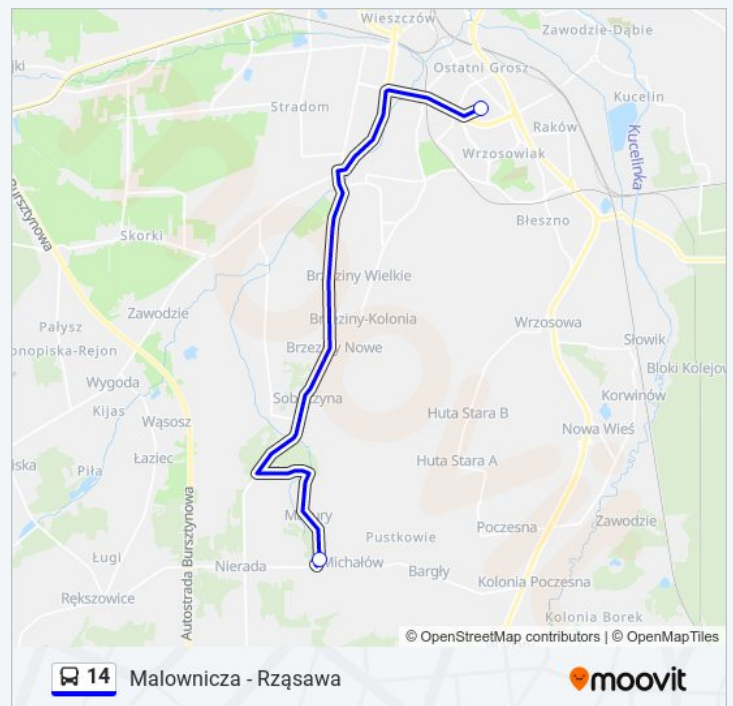

Nierada-Targowa II

Nierada

**Kierunek: Nierada - Szkoła**

2 przystanków

[WYŚWIETL ROZKŁAD JAZDY LINII](#)

**Rozkład jazdy dla: autobus 14**

Rozkład jazdy dla Nierada - Szkoła

poniedziałek

04:36

Mpk Zajezdnia Autobusowa Źródłana

Nierada - Szkoła

wtorek	04:36
środa	04:36
czwartek	04:36
piątek	04:36
sobota	04:36
niedziela	04:39

#### Informacja o: autobus 14

**Kierunek:** Nierada - Szkoła

**Przystanki:** 2

**Długość trwania przejazdu:** 19 min

**Podsumowanie linii:**