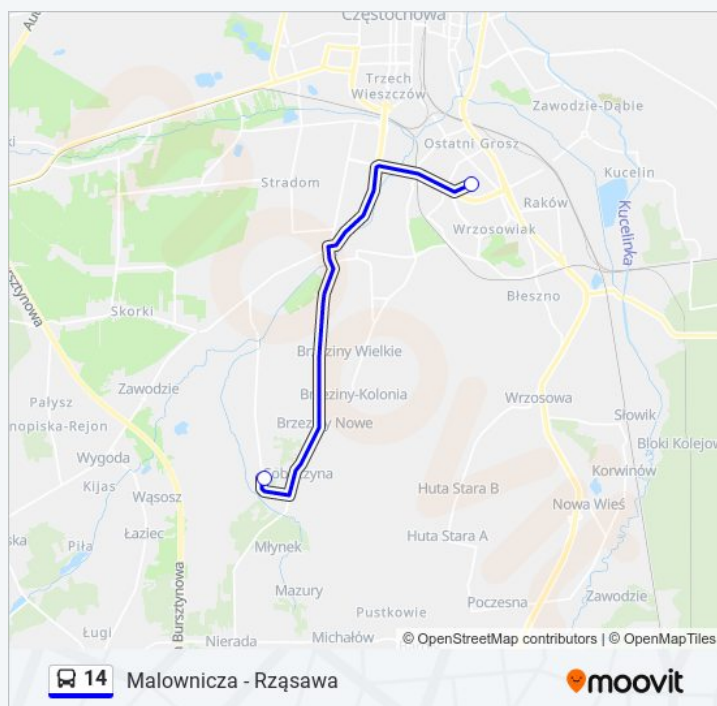

### Kierunek: Malownicza

2 przystanków

[WYŚWIETL ROZKŁAD JAZDY LINII](#)

Mpk Zajezdnia Autobusowa Źródłana

Malownicza

### Rozkład jazdy dla: autobus 14

Rozkład jazdy dla Malownicza

poniedziałek	04:20 - 05:02
wtorek	04:20 - 05:02
środa	04:20 - 05:02
czwartek	04:20 - 05:02
piątek	04:20 - 05:02
sobota	04:22 - 05:43
niedziela	Nieobsługiwane

### Informacja o: autobus 14

**Kierunek:** Malownicza

**Przystanki:** 2

**Długość trwania przejazdu: 15 min**  
**Podsumowanie linii:**

**Kierunek: Mpk Zajezdnia Autobusowa  
Niepodległości**

2 przystanków

[WYŚWIETL ROZKŁAD JAZDY LINII!](#)

Rondo Mickiewicza

Mpk Zajezdnia Autobusowa Niepodległości