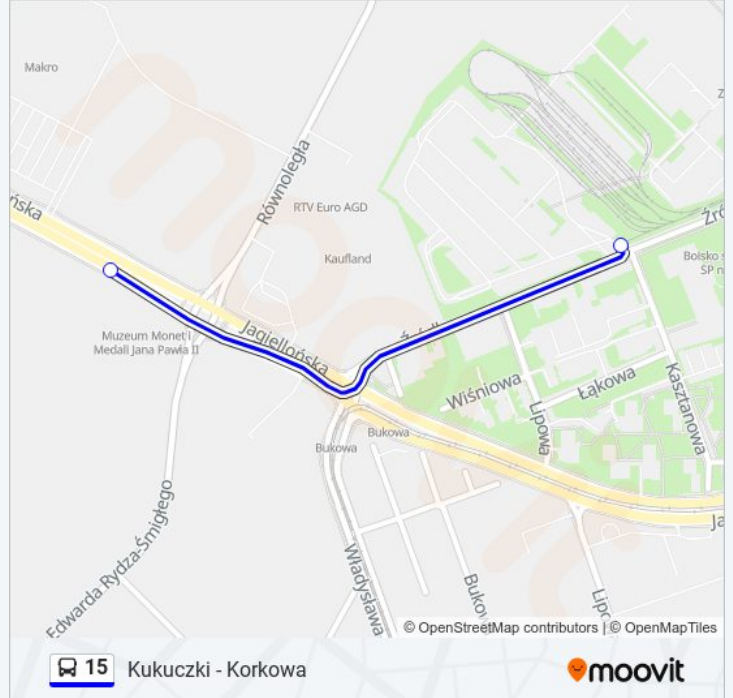

Informacja o: autobus 15

Kierunek: Mpk Zajezdnia Autobusowa
Niepodległości

Przystanki: 2

Długość trwania przejazdu: 7 min

Podsumowanie linii:

Kierunek: Mpk Zajezdnia Autobusowa Źródłana

2 przystanków

[WYŚWIETL ROZKŁAD JAZDY LINII](#)

Makro

Mpk Zajezdnia Autobusowa Źródłana

Rozkład jazdy dla: autobus 15

Rozkład jazdy dla Mpk Zajezdnia Autobusowa Źródłana

poniedziałek	20:07 - 23:12
wtorek	20:07 - 23:12
środa	20:07 - 23:12
czwartek	20:07 - 23:12
piątek	20:07 - 23:12
sobota	20:02 - 23:12
niedziela	Nieobsługiwane

Informacja o: autobus 15

Kierunek: Mpk Zajezdnia Autobusowa Źródłana

Przystanki: 2

Długość trwania przejazdu: 2 min

Podsumowanie linii:

Kierunek: Walcownia

44 przystanków

[WYŚWIETL ROZKŁAD JAZDY LINII](#)