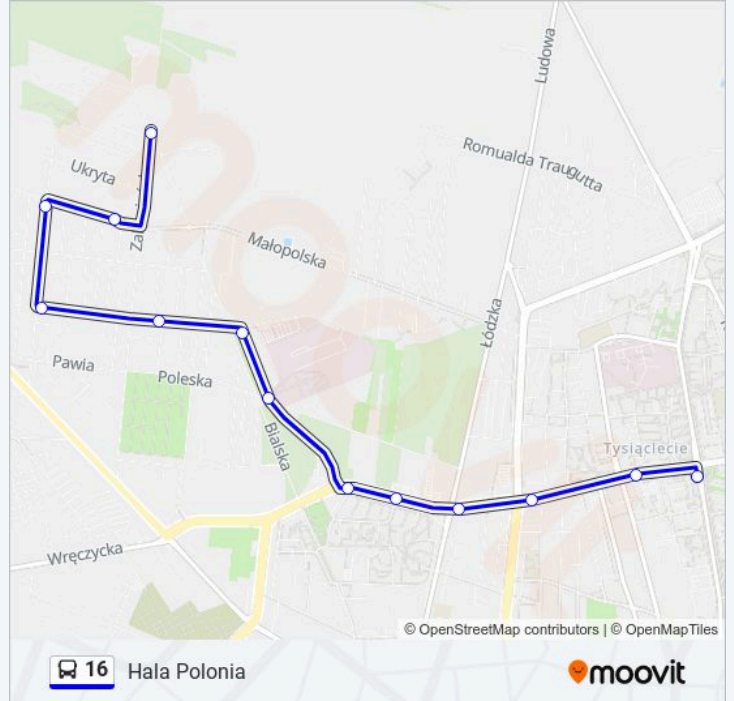

Kierunek: Bialska

26 przystanków

[WYŚWIETL ROZKŁAD JAZDY LINII](#)

Sucharskiego
Mazowieckiego
Północna
Ludowa
Narcyzowa
Fiołkowa
Gerberowa
Pileckiego - Rondo
Michałowskiego
Kutrzeby
Schillera
Iwaskiewiczza
Promenada Niemena
Polskiego Czerwonego Krzyża
Hala Polonia
Domy Studenckie
Market Obi
Łódzka
Okulickiego
Nowobialska
Wrocławska

Parkitka - Osiedle

Łódzka

Market Obi

Domy Studenckie

Hala Polonia

Rozkład jazdy dla: autobus 16

Rozkład jazdy dla Hala Polonia

poniedziałek	23:02
wtorek	23:02
środa	23:02
czwartek	23:02
piątek	23:02
sobota	23:02
niedziela	23:02

Informacja o: autobus 16

Kierunek: Hala Polonia

Przystanki: 13

Długość trwania przejazdu: 13 min

Podsumowanie linii:

Kierunek: Sucharskiego

27 przystanków

[WYŚWIETL ROZKŁAD JAZDY LINII](#)