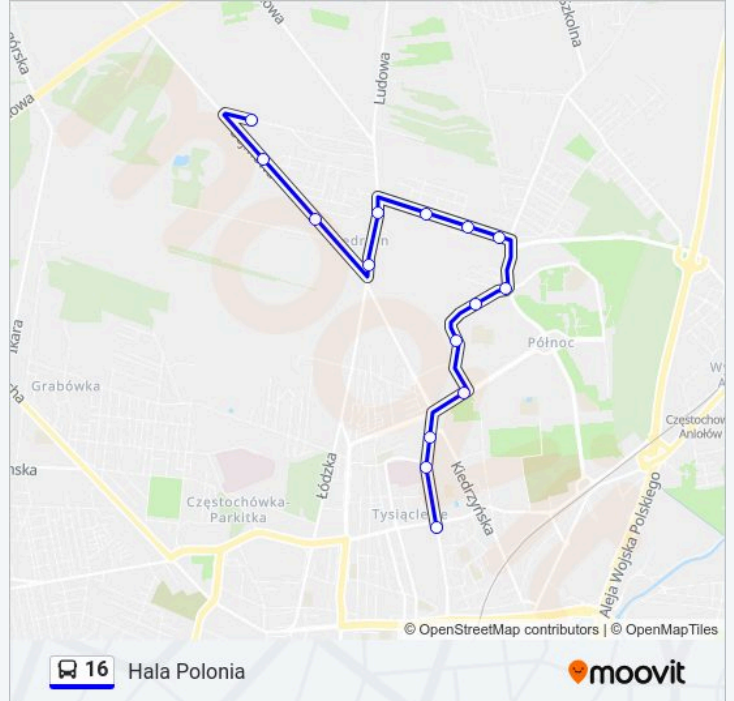

Kierunek: Bialska

26 przystanków

[WYŚWIETL ROZKŁAD JAZDY LINII](#)

Sucharskiego
Mazowieckiego
Północna
Ludowa
Narcyzowa
Fiołkowa
Gerberowa
Pileckiego - Rondo
Michałowskiego
Kutrzeby
Schillera
Iwaskiewiczza
Promenada Niemena
Polskiego Czerwonego Krzyża
Hala Polonia
Domy Studenckie
Market Obi
Łódzka
Okulickiego
Nowobialska
Wrocławska

Pileckiego - Rondo

Michałowskiego

Kutrzeby

Schillera

Iwaskiewiczza

Promenada Niemena

Polskiego Czerwonego Krzyża

Hala Polonia

Rozkład jazdy dla: autobus 16

Rozkład jazdy dla Hala Polonia

poniedziałek	17:15 - 22:57
wtorek	17:15 - 22:57
środa	17:15 - 22:57
czwartek	17:15 - 22:57
piątek	17:15 - 22:57
sobota	17:15 - 22:55
niedziela	22:55

Informacja o: autobus 16

Kierunek: Hala Polonia

Przystanki: 15

Długość trwania przejazdu: 17 min

Podsumowanie linii:

Kierunek: Hala Polonia

13 przystanków

[WYŚWIETL ROZKŁAD JAZDY LINII](#)