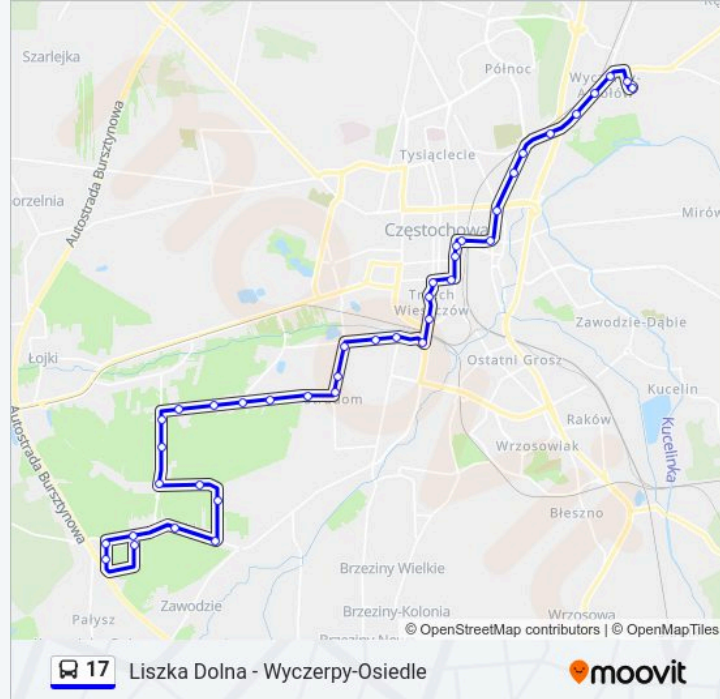

Wyczerpy - Osiedle
Norwida
Wyczerpy Dolne
Hubermana
Dickensa
Młynarska
Aniołowska
Cmentarna
Rondo Trzech Krzyży
Plac Daszyńskiego
II Aleja Najświętszej Maryi Panny
D.H.Centrum
Dworzec Główny PKP
Dworzec Pks
Korcza
Słowackiego
Hoene-Wrońskiego
Aleja Bohaterów Monte Cassino

Informacja o: autobus 17

Kierunek: Dźbów - Ksse Skorki

Przystanki: 39

Długość trwania przejazdu: 47 min

Podsumowanie linii:

Piastowska

Kościelna

Matejki

Busolowa II

Liszka Dolna

Lakowa

Plażowa

Kopalniana

Chłopska

Skorki

Leśna

Ekonomiczna

Dźbów - Ksse Skorki

Kierunek: Liszka Dolna

31 przystanków

[WYŚWIETL ROZKŁAD JAZDY LINII](#)

Wyczerpy - Osiedle

Norwida

Wyczerpy Dolne