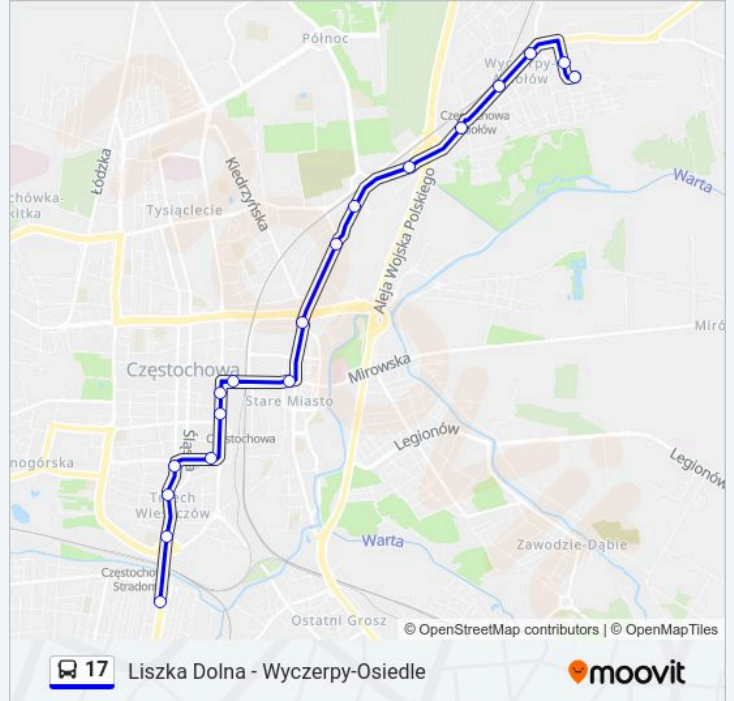

Autobus 17, linia (Liszka Dolna - Wyczerpy-Osiedle), posiada 5 tras. W dni robocze kursuje:

(1) Aleja Bohaterów Monte Cassino: 09:21 - 22:34(2) Dworzec Pks: 22:44 - 23:04(3) Dźbów - Ksse Skorki: 04:52 - 20:52(4) Liszka Dolna: 05:10 - 23:03(5) Wyczerpy - Osiedle: 04:34 - 22:14

Skorzystaj z aplikacji Moovit, aby znaleźć najbliższy przystanek oraz czas przyjazdu najbliższego środka transportu dla: autobus 17.

Kierunek: Aleja Bohaterów Monte Cassino

18 przystanków

[WYŚWIETL ROZKŁAD JAZDY LINII](#)

Wyczerpy - Osiedle
Norwida
Wyczerpy Dolne
Hubermana
Dickensa
Młynarska
Aniołowska
Cmentarna
Rondo Trzech Krzyży
Plac Daszyńskiego
II Aleja Najświętszej Maryi Panny
D.H.Centrum
Dworzec Główny PKP
Dworzec Pks
Korcza
Słowackiego
Hoene-Wrońskiego
Aleja Bohaterów Monte Cassino

Informacja o: autobus 17**Kierunek:** Aleja Bohaterów Monte Cassino**Przystanki:** 18**Długość trwania przejazdu:** 19 min**Podsumowanie linii:**

Kierunek: Dworzec Pks

18 przystanków

[WYŚWIETL ROZKŁAD JAZDY LINII](#)