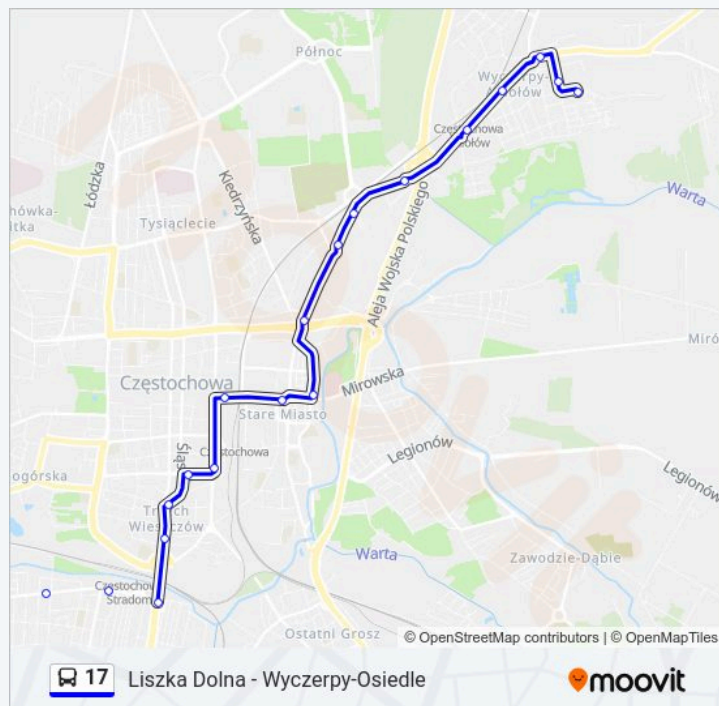

Skorzystaj z aplikacji Moovit, aby znaleźć najbliższy przystanek oraz czas przyjazdu najbliższego środka transportu dla: autobus 17.

Kierunek: Aleja Bohaterów Monte Cassino

18 przystanków

[WYŚWIETL ROZKŁAD JAZDY LINII](#)

Wyczerpy - Osiedle
Norwida
Wyczerpy Dolne
Hubermana
Dickensa
Młynarska
Aniołowska
Cmentarna
Rondo Trzech Krzyży
Plac Daszyńskiego
II Aleja Najświętszej Maryi Panny
D.H.Centrum
Dworzec Główny PKP
Dworzec Pks
Korcza
Słowackiego
Hoene-Wrońskiego
Aleja Bohaterów Monte Cassino

Cmentarna

Aniołowska

Młynarska

Dickensa

Hubermana

Wyczerpy Dolne

Norwida

Wyczerpy - Osiedle

Informacja o: autobus 17

Kierunek: Wyczerpy - Osiedle

Przystanki: 38

Długość trwania przejazdu: 37 min

Podsumowanie linii:

Rozkłady jazdy i mapy tras dla autobus 17 są dostępne w wersji offline w formacie PDF na stronie moovitapp.com. Skorzystaj z Moovit App, aby sprawdzić czasy przyjazdu autobusów na żywo, rozkłady jazdy pociągu czy metra oraz wskazówki krok po kroku jak dojechać w Warsaw komunikacją zbiorową.