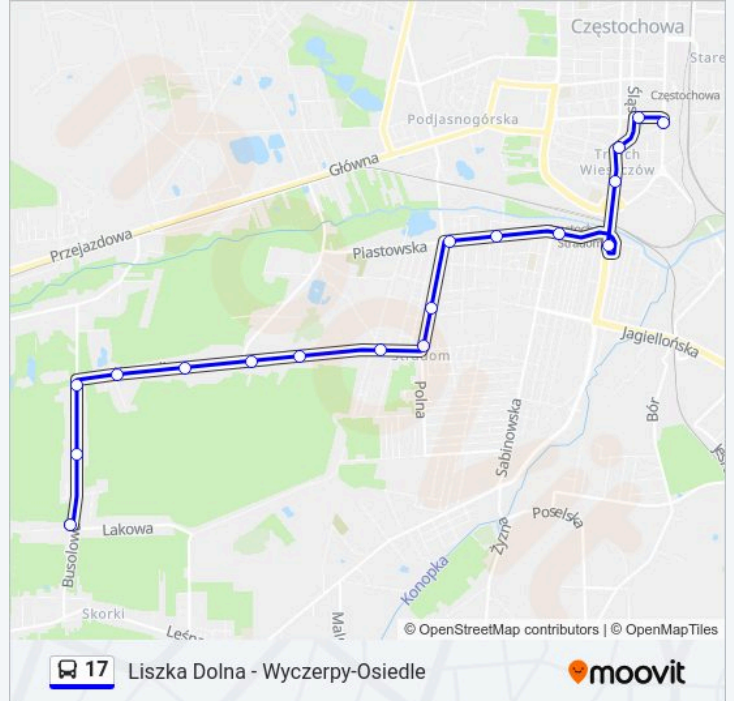

Skorzystaj z aplikacji Moovit, aby znaleźć najbliższy przystanek oraz czas przyjazdu najbliższego środka transportu dla: autobus 17.

Kierunek: Aleja Bohaterów Monte Cassino

18 przystanków

[WYŚWIETL ROZKŁAD JAZDY LINII](#)

Wyczerpy - Osiedle
Norwida
Wyczerpy Dolne
Hubermana
Dickensa
Młynarska
Aniołowska
Cmentarna
Rondo Trzech Krzyży
Plac Daszyńskiego
II Aleja Najświętszej Maryi Panny
D.H.Centrum
Dworzec Główny PKP
Dworzec Pks
Korcza
Słowackiego
Hoene-Wrońskiego
Aleja Bohaterów Monte Cassino

Informacja o: autobus 17**Kierunek:** Aleja Bohaterów Monte Cassino**Przystanki:** 18**Długość trwania przejazdu:** 19 min**Podsumowanie linii:**

Kierunek: Dworzec Pks

18 przystanków

[WYŚWIETL ROZKŁAD JAZDY LINII](#)

Informacja o: autobus 17

Kierunek: Dworzec Pks

Przystanki: 18

Długość trwania przejazdu: 20 min

Podsumowanie linii:

Kierunek: Dźbów - Ksse Skorki

39 przystanków

[WYŚWIETL ROZKŁAD JAZDY LINII](#)