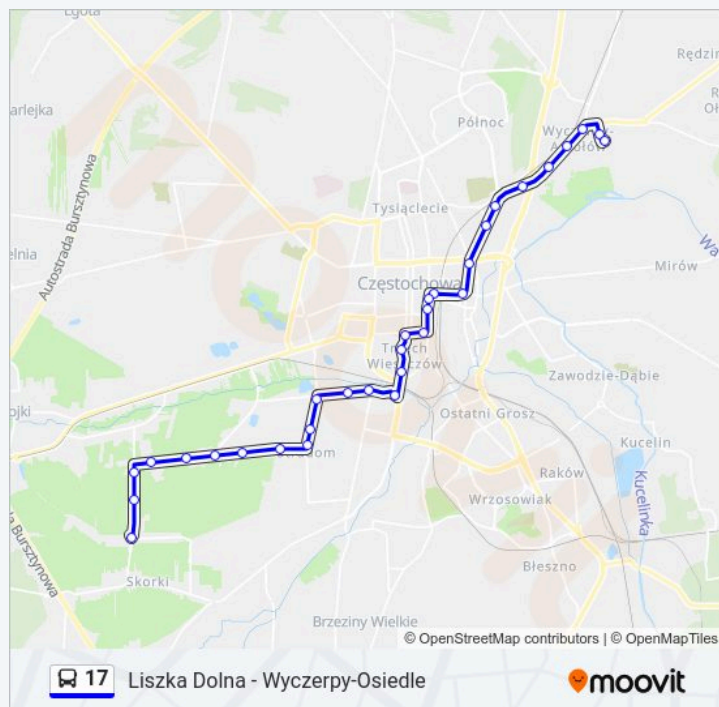

Kawodrzańska

Konwaliowa I

Konwaliowa II

Konwaliowa III

Kawodrza Górna

Busolowa I

Busolowa II

Liszka Dolna

Kierunek: Liszka Dolna

Przystanki: 31

Długość trwania przejazdu: 39 min

Podsumowanie linii:

Kierunek: Wyczerpy - Osiedle

38 przystanków

[WYŚWIETL ROZKŁAD JAZDY LINII](#)

Dźbów - Ksse Skorki