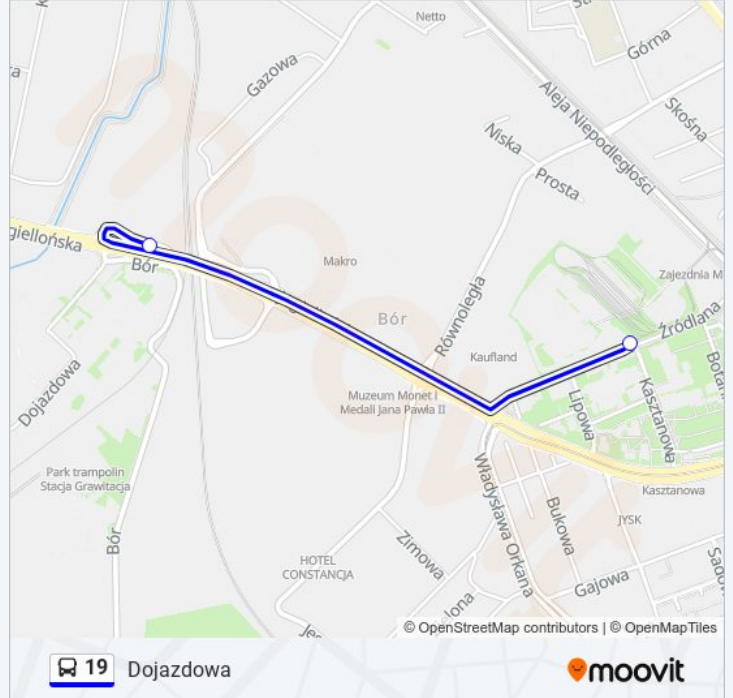

Mpk Zajezdnia Autobusowa Źródłana

Dojazdowa

Rozkład jazdy dla: autobus 19

Rozkład jazdy dla Dojazdowa

poniedziałek	04:39 - 12:58
wtorek	04:39 - 12:58
środa	04:39 - 12:58
czwartek	04:39 - 12:58
piątek	04:39 - 12:58
sobota	04:39 - 05:46
niedziela	Nieobsługiwane

Informacja o: autobus 19

Kierunek: Dojazdowa

Przystanki: 2

Długość trwania przejazdu: 3 min

Podsumowanie linii:

Kierunek: Mpk Zajezdnia Autobusowa Źródłana

2 przystanków

[WYŚWIETL ROZKŁAD JAZDY LINII](#)