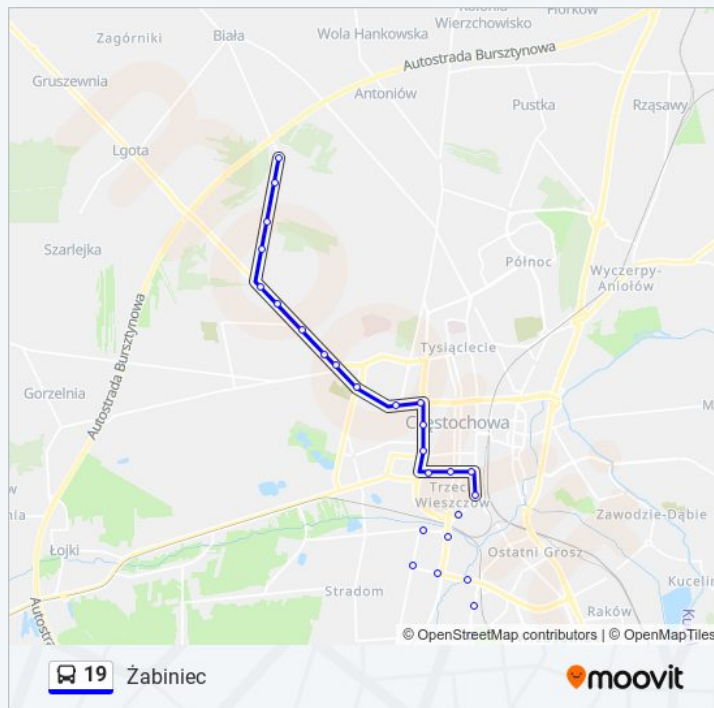

Skorzystaj z aplikacji Moovit, aby znaleźć najbliższy przystanek oraz czas przyjazdu najbliższego środka transportu dla: autobus 19.

Kierunek: Brzeziny

35 przystanków

[WYŚWIETL ROZKŁAD JAZDY LINII](#)

Żabiniec
Ikara III
Ikara II
Ikara I
Grabówka
Św. Rocha - Szkoła
Odrodzenia
Zakopiańska
Wręczycka
Cmentarz Św. Rocha
Rynek Wieluński
Komenda Miejska Policji
III Aleja Najświętszej Maryi Panny
Św. Kazimierza
Skwer Sokołów
Korczaka
Plac Pamięci Narodowej
Dworzec Pks
Rondo Mickiewicza
I Urząd Skarbowy

Rondo Mickiewicza

Dworzec Pks

Korczaka

Skwer Sokołów

Św. Kazimierza

III Aleja Najświętszej Maryi Panny

Komenda Miejska Policji

Rynek Wieluński

Cmentarz Św. Rocha

Informacja o: autobus 19

Kierunek: Żabiniec

Przystanki: 47

Długość trwania przejazdu: 44 min

Podsumowanie linii:

Wręczycka

Zakopiańska