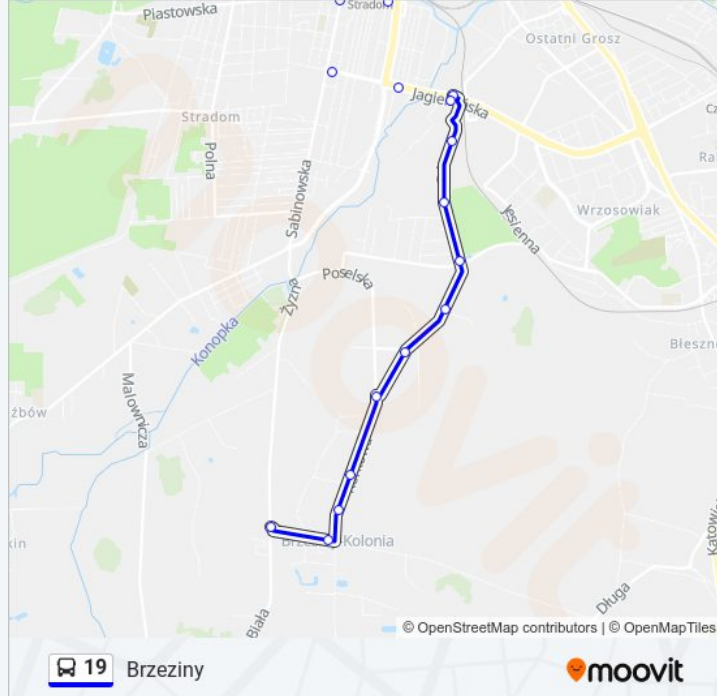

Skorzystaj z aplikacji Moovit, aby znaleźć najbliższy przystanek oraz czas przyjazdu najbliższego środka transportu dla: autobus 19.

Kierunek: Brzeziny

35 przystanków

[WYŚWIETL ROZKŁAD JAZDY LINII](#)

Żabiniec
Ikara III
Ikara II
Ikara I
Grabówka
Św. Rocha - Szkoła
Odrodzenia
Zakopiańska
Wręczycka
Cmentarz Św. Rocha
Rynek Wieluński
Komenda Miejska Policji
III Aleja Najświętszej Maryi Panny
Św. Kazimierza
Skwer Sokołów
Korczaka
Plac Pamięci Narodowej
Dworzec Pks
Rondo Mickiewicza
I Urząd Skarbowy

Informacja o: autobus 19

Kierunek: Brzeziny

Przystanki: 35

Długość trwania przejazdu: 43 min

Podsumowanie linii:

Aleja Bohaterów Monte Cassino

Piastowska

Sabinowska

Sternicza

Szarych Szeregów

Brzeziny Kolonia

Brzeziny

Kierunek: Dojazdowa

11 przystanków

[WYŚWIETL ROZKŁAD JAZDY LINII](#)

Brzeziny

Montex

Dojazdowa

Rozkład jazdy dla: autobus 19

Rozkład jazdy dla Dojazdowa

poniedziałek	08:59 - 23:34
wtorek	08:59 - 23:34
środa	08:59 - 23:34
czwartek	08:59 - 23:34
piątek	08:59 - 23:34
sobota	10:59 - 23:34
niedziela	23:34