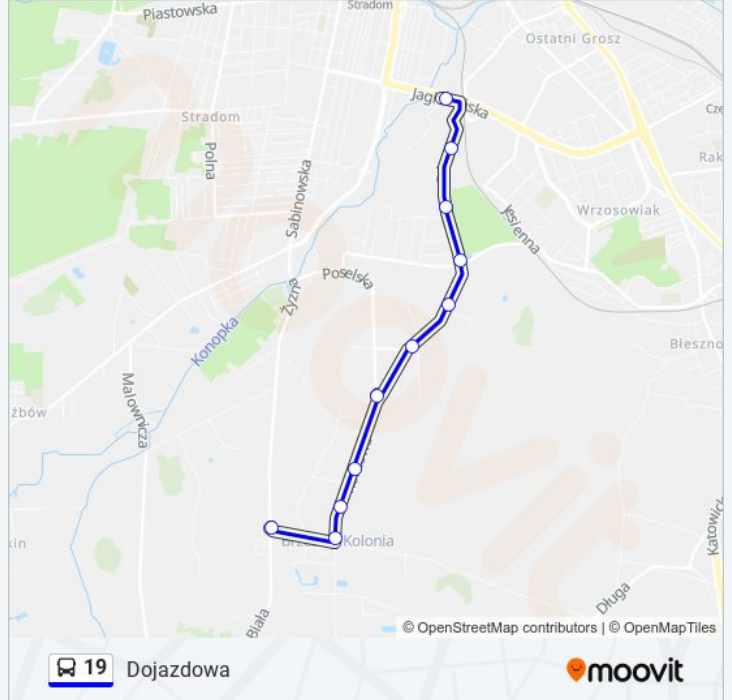

Skorzystaj z aplikacji Moovit, aby znaleźć najbliższy przystanek oraz czas przyjazdu najbliższego środka transportu dla: autobus 19.

Kierunek: Brzeziny

35 przystanków

[WYŚWIETL ROZKŁAD JAZDY LINII](#)

Żabiniec
Ikara III
Ikara II
Ikara I
Grabówka
Św. Rocha - Szkoła
Odrodzenia
Zakopiańska
Wręczycka
Cmentarz Św. Rocha
Rynek Wieluński
Komenda Miejska Policji
III Aleja Najświętszej Maryi Panny
Św. Kazimierza
Skwer Sokołów
Korczaka
Plac Pamięci Narodowej
Dworzec Pks
Rondo Mickiewicza
I Urząd Skarbowy

Sternicza

Szarych Szeregów

Brzeziny Kolonia

Brzeziny

Kierunek: Dojazdowa

11 przystanków

[WYŚWIETL ROZKŁAD JAZDY LINII](#)

Brzeziny

Montex

Dojazdowa

Rozkład jazdy dla: autobus 19

Rozkład jazdy dla Dojazdowa

poniedziałek	08:59 - 23:34
wtorek	08:59 - 23:34
środa	08:59 - 23:34
czwartek	08:59 - 23:34
piątek	08:59 - 23:34
sobota	10:59 - 23:34
niedziela	23:34

Informacja o: autobus 19

Kierunek: Dojazdowa

Przystanki: 11

Długość trwania przejazdu: 12 min

Podsumowanie linii:

Kierunek: Dojazdowa

2 przystanków

[WYŚWIETL ROZKŁAD JAZDY LINII](#)