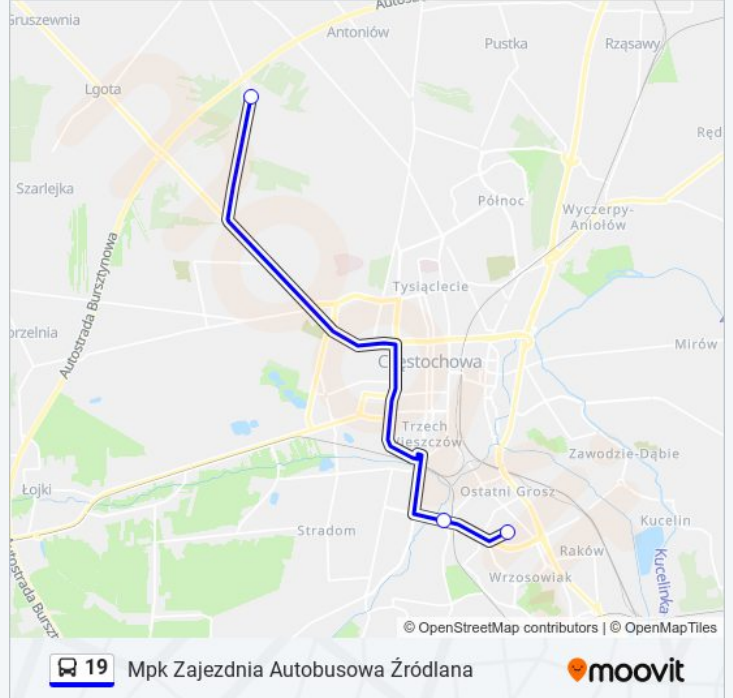

Informacja o: autobus 19

Kierunek: Dojazdowa

Przystanki: 2

Długość trwania przejazdu: 3 min

Podsumowanie linii:

Kierunek: Mpk Zajezdnia Autobusowa Źródłana

2 przystanków

[WYŚWIETL ROZKŁAD JAZDY LINII](#)

Dojazdowa

Mpk Zajezdnia Autobusowa Źródłana

Rozkład jazdy dla: autobus 19

Rozkład jazdy dla Mpk Zajezdnia Autobusowa Źródłana

poniedziałek	09:11 - 23:46
wtorek	09:11 - 23:46
środa	09:11 - 23:46
czwartek	09:11 - 23:46
piątek	09:11 - 23:46
sobota	11:11 - 23:46
niedziela	23:35 - 23:46

Informacja o: autobus 19

Kierunek: Mpk Zajezdnia Autobusowa Źródłana

Przystanki: 2

Długość trwania przejazdu: 3 min

Podsumowanie linii:

Kierunek: Poczesna - Bociania Górka

49 przystanków

[WYŚWIETL ROZKŁAD JAZDY LINII](#)