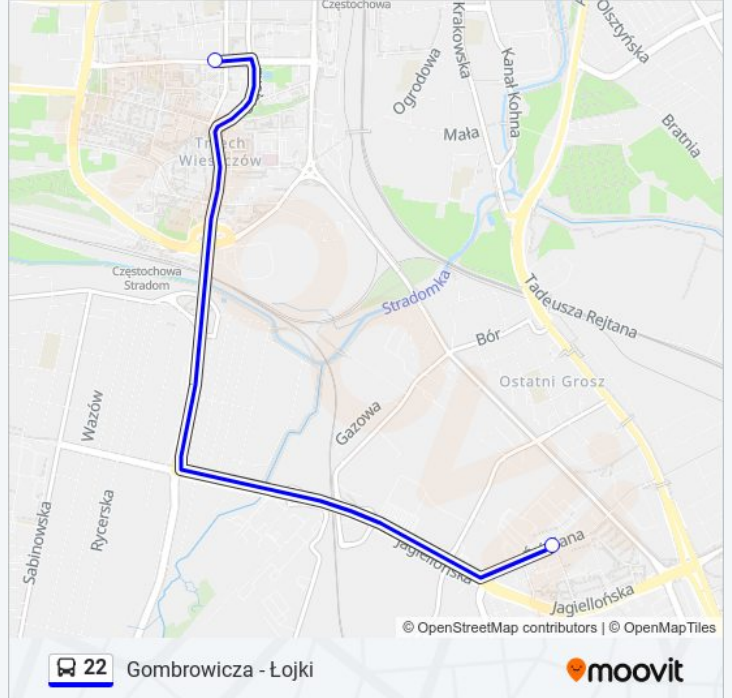

### Kierunek: Korczaka

2 przystanków

[WYŚWIETL ROZKŁAD JAZDY LINII](#)

Mpk Zajezdnia Autobusowa Źródłana

Korczaka

### Rozkład jazdy dla: autobus 22

Rozkład jazdy dla Korczaka

poniedziałek	04:23 - 04:43
wtorek	04:23 - 04:43
środa	04:23 - 04:43
czwartek	04:23 - 04:43
piątek	04:23 - 04:43
sobota	04:23 - 04:52
niedziela	04:23

### Informacja o: autobus 22

**Kierunek:** Korczaka

**Przystanki:** 2

**Długość trwania przejazdu:** 8 min

**Podsumowanie linii:**

**Kierunek: Mpk Zajezdnia Autobusowa  
Niepodległości**

2 przystanków

[WYŚWIETL ROZKŁAD JAZDY LINII](#)