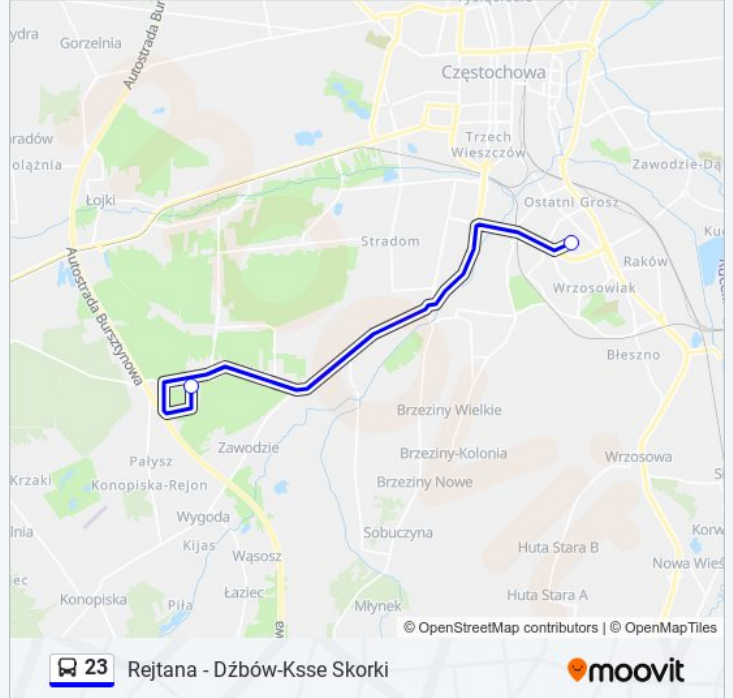

Chłopska

Skorki

Leśna

Ekonomiczna

Dźbów - Ksse Skorki

**Kierunek: Dźbów - Ksse Skorki**

2 przystanków

[WYŚWIETL ROZKŁAD JAZDY LINII](#)

Mpk Zajeżdźnia Autobusowa Źródłana

Dźbów - Ksse Skorki

**Rozkład jazdy dla: autobus 23**

Rozkład jazdy dla Dźbów - Ksse Skorki

poniedziałek	04:12
wtorek	04:12
środa	04:12
czwartek	04:12
piątek	04:12
sobota	04:12
niedziela	Nieobsługiwane

**Informacja o: autobus 23**

**Kierunek:** Dźbów - Ksse Skorki

**Przystanki:** 2

**Długość trwania przejazdu:** 17 min

**Podsumowanie linii:**

**Kierunek: Mpk Zajezdnia Autobusowa  
Niepodległości**

2 przystanków