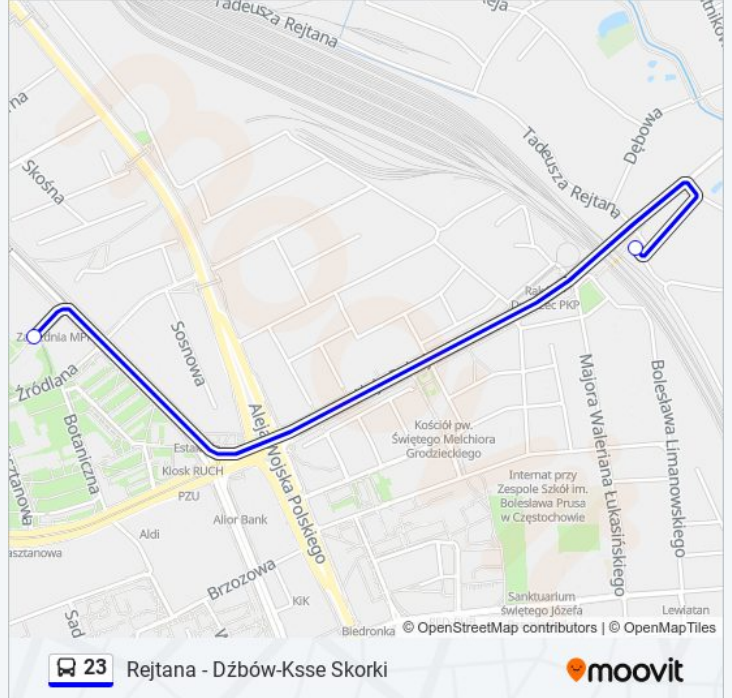

[WYŚWIETL ROZKŁAD JAZDY LINII](#)

Dworzec Pks

Mpk Zajezdnia Autobusowa Niepodległości

### Rozkład jazdy dla: autobus 23

Rozkład jazdy dla Mpk Zajezdnia Autobusowa  
Niepodległości

poniedziałek	19:21 - 23:40
wtorek	19:21 - 23:40
środa	19:21 - 23:40
czwartek	19:21 - 23:40
piątek	19:21 - 23:40
sobota	05:16 - 23:36
niedziela	22:53 - 23:36

### Informacja o: autobus 23

**Kierunek:** Mpk Zajezdnia Autobusowa  
Niepodległości

**Przystanki:** 2

**Długość trwania przejazdu:** 6 min

**Podsumowanie linii:**

### Kierunek: Rejtana

2 przystanków

[WYŚWIETL ROZKŁAD JAZDY LINII](#)

Mpk Zajezdnia Autobusowa Niepodległości

Rejtana