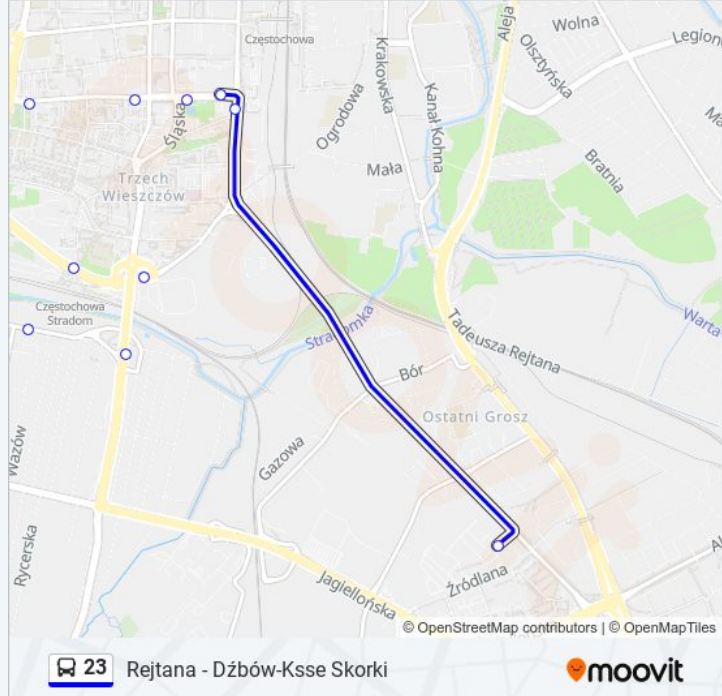

Piastowska

Aleja Bohaterów Monte Cassino

Stradom

Stradom - Dworzec PKP

Zana

**Rozkład jazdy dla: autobus 23**

Rozkład jazdy dla Dworzec Pks

poniedziałek	04:56 - 23:10
wtorek	04:56 - 23:10
środa	04:56 - 23:10
czwartek	04:56 - 23:10
piątek	04:56 - 23:10
sobota	Nieobsługiwane
niedziela	Nieobsługiwane

**Informacja o: autobus 23****Kierunek:** Dworzec Pks**Przystanki:** 25**Długość trwania przejazdu:** 30 min**Podsumowanie linii:**

Skwer Sokołów

Korczała

Plac Pamięci Narodowej

Dworzec Pks

### Kierunek: Dźbów - Ksse Skorki

34 przystanków

[WYŚWIETL ROZKŁAD JAZDY LINII](#)

Rejtana

Żeromskiego

Polontex

Archiwum Państwowe

Krakowska

Kanał Kohna

Galeria Jurajska

Plac Daszyńskiego

II Aleja Najświętszej Maryi Panny

D.H.Centrum

Dworzec Główny PKP

Dworzec Pks

Korczała