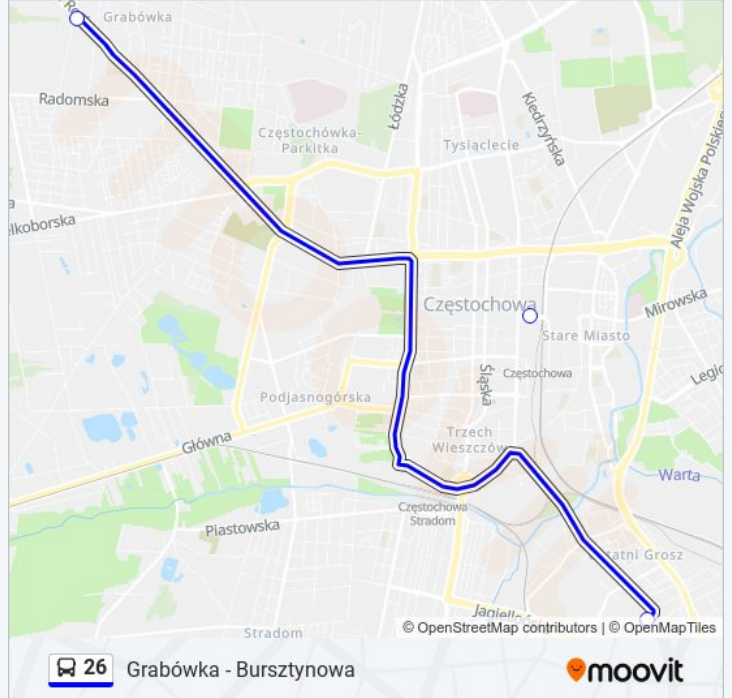

Mirów

Mstowska

Cmentarz Mirów

Mirów - Pegaz

**Kierunek: Mpk Zajezdnia Autobusowa  
Niepodległości**

2 przystanków

[WYŚWIETL ROZKŁAD JAZDY LINII](#)

Grabówka

### Rozkład jazdy dla: autobus 26

Rozkład jazdy dla Mpk Zajezdnia Autobusowa  
Niepodległości

poniedziałek	09:26 - 23:48
wtorek	09:26 - 23:48
środa	09:26 - 23:48
czwartek	09:26 - 23:48
piątek	09:26 - 23:48
sobota	22:48 - 23:35
niedziela	22:48 - 23:35

### Informacja o: autobus 26

**Kierunek:** Mpk Zajezdnia Autobusowa  
Niepodległości

**Przystanki:** 2

**Długość trwania przejazdu:** 18 min

**Podsumowanie linii:**

## Kierunek: Siedlec

37 przystanków

[WYŚWIETL ROZKŁAD JAZDY LINII](#)

Żabiniec  
 Ikara III  
 Ikara II  
 Ikara I  
 Grabówka  
 Św. Rocha - Szkoła  
 Odrodzenia  
 Zakopiańska  
 Wręczycka  
 Cmentarz Św. Rocha  
 Rynek Wieluński  
 Komenda Miejska Policji  
 Dąbrowskiego - Sądy  
 Aleja Jana Pawła II - Uniwersytet  
 II Aleja Najświętszej Maryi Panny  
 Plac Daszyńskiego  
 Zawodzie - Szpital  
 Rynek Narutowicza