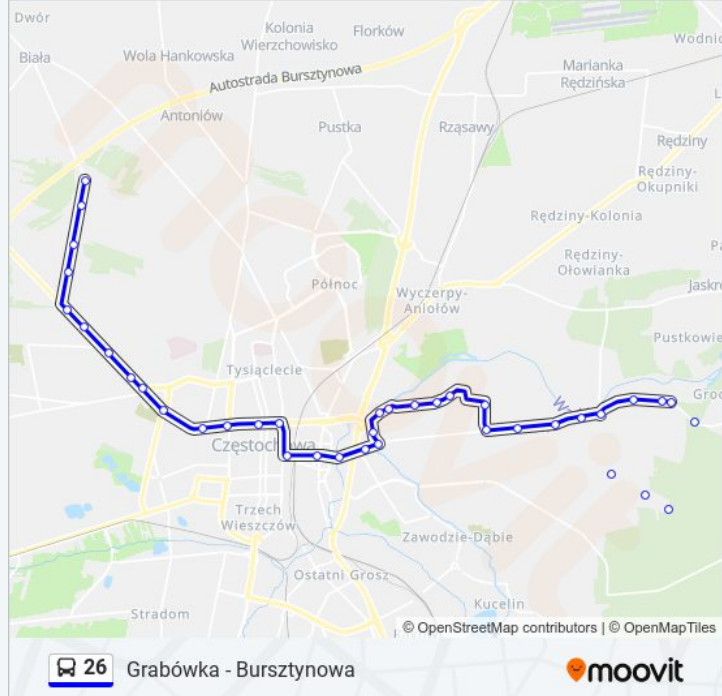

Srebrna - Rondo

Jurajska

Srebrna I

Srebrna

Rynek Narutowicza

Zawodzie - Szpital

Plac Daszyńskiego

II Aleja Najświętszej Maryi Panny

Św. Rocha - Szkoła

Grabówka

Ikara I

Ikara II

Ikara III

Żabiniec

Rozkłady jazdy i mapy tras dla autobus 26 są dostępne w wersji offline w formacie PDF na stronie moovitapp.com. Skorzystaj z Moovit App, aby sprawdzić czasy przyjazdu autobusów na żywo, rozkłady jazdy pociągu czy metra oraz wskazówki krok po kroku jak dojechać w Warszaw komunikacją zbiorową.