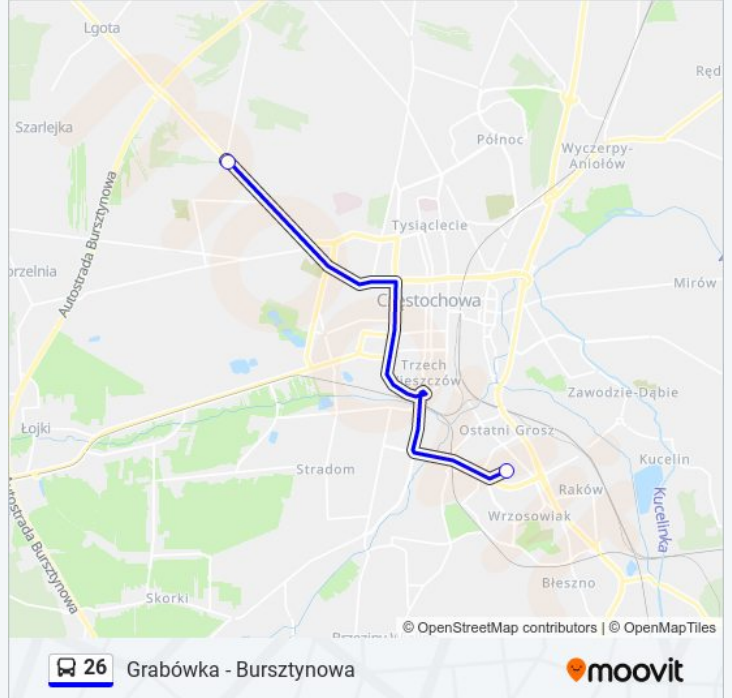

 26 Grabówka - Bursztynowa

**Kierunek: Grabówka**

2 przystanków

[WYŚWIETL ROZKŁAD JAZDY LINII](#)

Mpk Zajezdnia Autobusowa Źródłana

Grabówka

**Rozkład jazdy dla: autobus 26**

Rozkład jazdy dla Grabówka

poniedziałek	04:57 - 12:56
wtorek	04:57 - 12:56
środa	04:57 - 12:56
czwartek	04:57 - 12:56
piątek	04:57 - 12:56
sobota	04:38
niedziela	04:38

**Informacja o: autobus 26**

**Kierunek:** Grabówka

**Przystanki:** 2

## Kierunek: Grabówka

36 przystanków

[WYŚWIETL ROZKŁAD JAZDY LINII](#)

Srocko  
 Gąszczyk  
 Siedlec  
 Siedlec - Sklep  
 Przeprośna Górka  
 Wodociągowa  
 Mirów - Pegaz  
 Cmentarz Mirów  
 Mstowska  
 Mirów  
 Mirowska  
 Skarpowa  
 Filtrowa  
 Morenowa  
 Komornicka  
 Oczyszczalnia Warta  
 Ołowiana  
 Manganowa