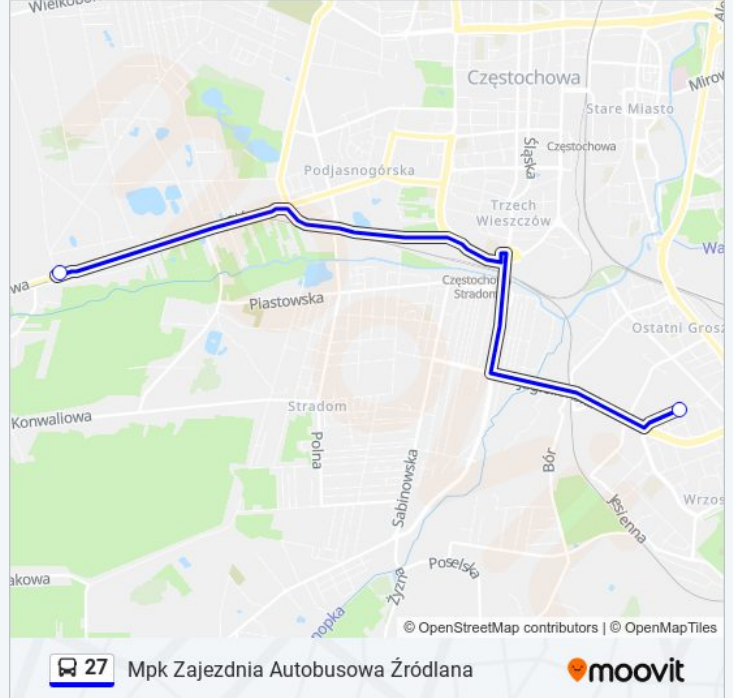

### Kierunek: Mpk Zajezdnia Autobusowa Źródłana

2 przystanków

[WYŚWIETL ROZKŁAD JAZDY LINII](#)

Gnaszyn Dospel

Mpk Zajezdnia Autobusowa Źródłana

### Rozkład jazdy dla: autobus 27

Rozkład jazdy dla Mpk Zajezdnia Autobusowa Źródłana

poniedziałek	23:30
wtorek	23:30
środa	23:30
czwartek	23:30
piątek	23:30
sobota	Nieobsługiwane
niedziela	Nieobsługiwane

### Informacja o: autobus 27

**Kierunek:** Mpk Zajezdnia Autobusowa Źródłana

**Przystanki:** 2

**Długość trwania przejazdu:** 14 min

**Podsumowanie linii:**