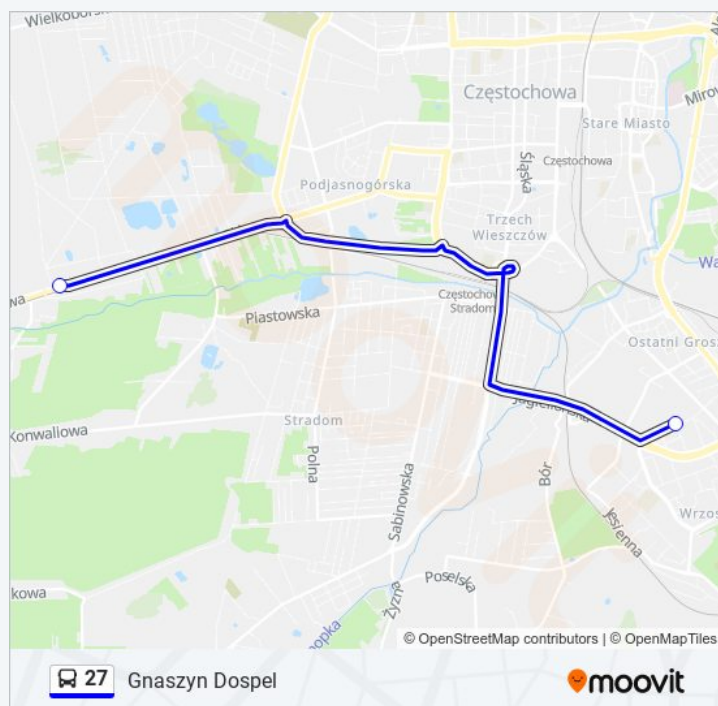

Kierunek: Gnaszyn Dospel

Przystanki: 2

Długość trwania przejazdu: 16 min

Podsumowanie linii:

Kierunek: Ksse Kusięcka

37 przystanków

[WYŚWIETL ROZKŁAD JAZDY LINII](#)

Gnaszyn Dospel

Warowna

Wichrowa I

Cyrklowa

Tatrzańska

Konieczpolska

Wielkoborska - Przychodnia

Białostocka

Łęczycka

Kaszubska

Wręczycka

Cmentarz Św. Rocha

Wyszyńskiego

Kordeckiego - Park Lisiniec

Huculska

Rozkład jazdy dla: autobus 27

Rozkład jazdy dla Ksse Kusięcka

poniedziałek	04:49 - 22:32
wtorek	04:49 - 22:32
środa	04:49 - 22:32
czwartek	04:49 - 22:32
piątek	04:49 - 22:32
sobota	04:59 - 13:04
niedziela	04:59 - 21:04

Informacja o: autobus 27

Kierunek: Ksse Kusięcka

Przystanki: 37

Długość trwania przejazdu: 45 min

Podsumowanie linii: