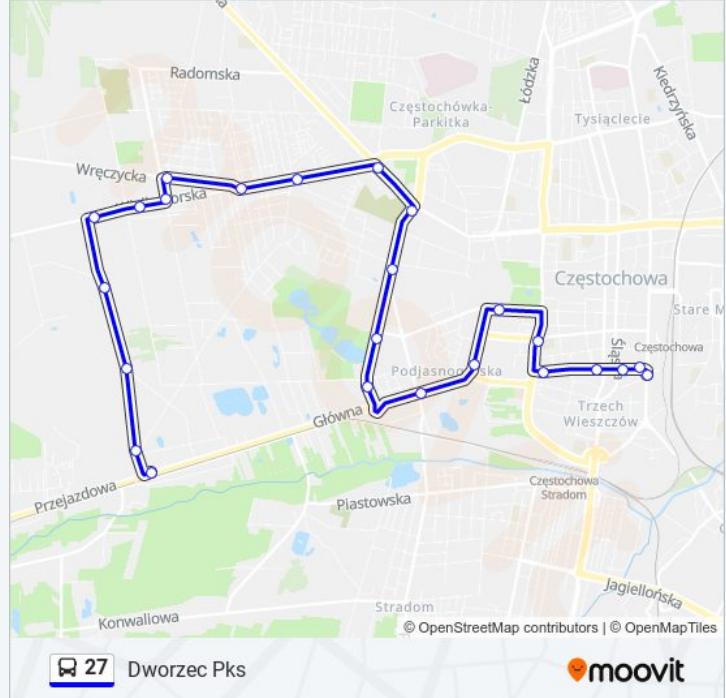

## Kierunek: Dworzec Pks

23 przystanków

[WYŚWIETL ROZKŁAD JAZDY LINII](#)

Gnaszyn Dospel  
Warowna  
Wichrowa I  
Cyrklowa  
Tatrzańska  
Koniecpolska  
Wielkoborska - Przychodnia  
Białostocka  
Łęczycka  
Kaszubska  
Wręczycka  
Cmentarz Św. Rocha  
Wyszyńskiego  
Kordeckiego - Park Lisiniec  
Huculska  
Zaciszańska  
Św. Barbary - Szpital  
Jasna Góra  
Św. Kazimierza  
Skwer Sokołów

## Informacja o: autobus 27

**Kierunek:** Dworzec Pks

**Przystanki:** 23

**Długość trwania przejazdu:** 6 min

**Podsumowanie linii:**

Korczaka

Plac Pamięci Narodowej

Dworzec Pks

### Kierunek: Gnaszyn Dospel

39 przystanków

[WYŚWIETL ROZKŁAD JAZDY LINII](#)

Ksše Kusięcka

Strefowa I

Strefowa II

Strefowa III

Gazownia