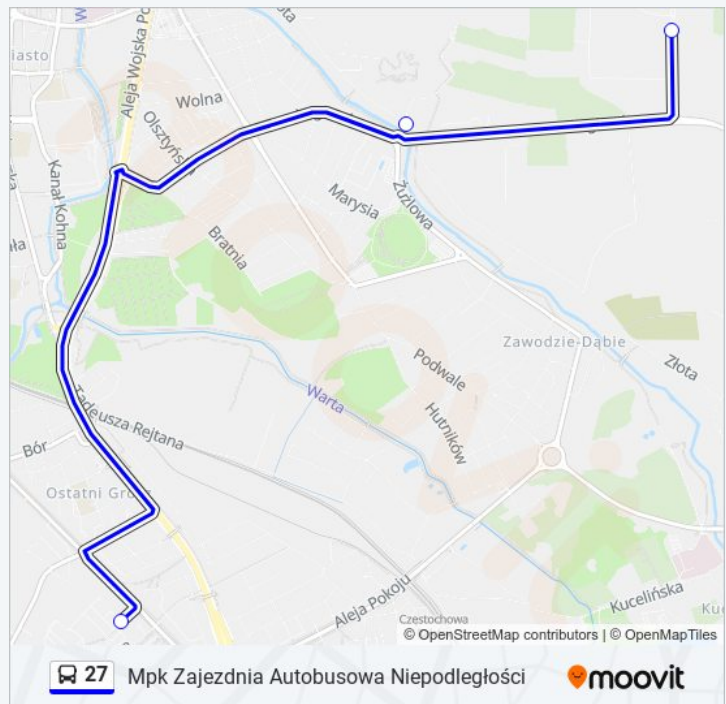

### Rozkład jazdy dla: autobus 27

Rozkład jazdy dla Mpk Zajezdnia Autobusowa  
Niepodległości

poniedziałek	19:30 - 23:27
wtorek	19:30 - 23:27
środa	19:30 - 23:27
czwartek	19:30 - 23:27
piątek	19:30 - 23:27
sobota	18:39 - 23:34
niedziela	22:36 - 23:34

### Informacja o: autobus 27

**Kierunek:** Mpk Zajezdnia Autobusowa Niepodległości

**Przystanki:** 2

**Długość trwania przejazdu:** 6 min

**Podsumowanie linii:**