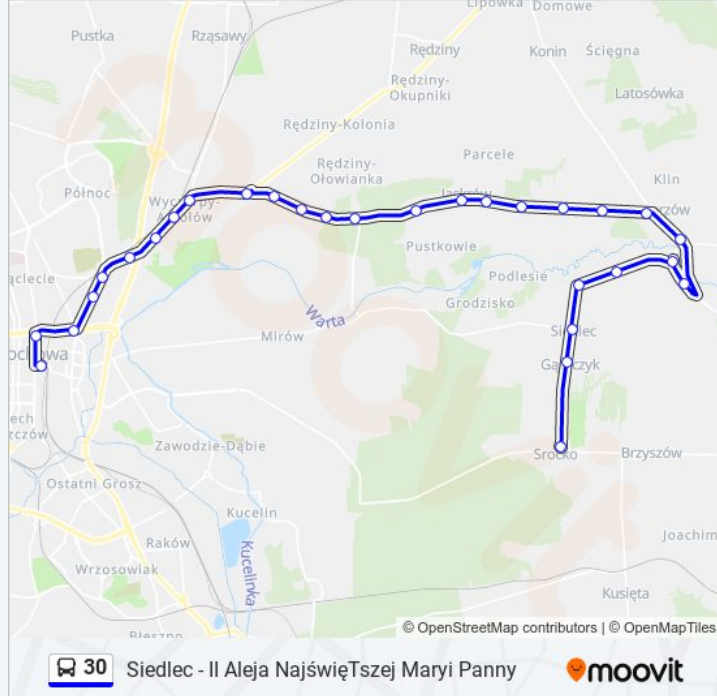

### Informacja o: autobus 30

**Kierunek:** II Aleja Najświętszej Maryi Panny

**Przystanki:** 29

**Długość trwania przejazdu:** 41 min

**Podsumowanie linii:**

Sąsiedzka

Wyczerpy Górne

Wyczerpy Dolne

Hubermana

Dickensa

Młynarska

Aniołowska

Cmentarna

Rondo Trzech Krzyży

Aleja Jana Pawła II - Uniwersytet

II Aleja Najświętszej Maryi Panny

### Kierunek: Jaskrów - Wille

16 przystanków

[WYŚWIETL ROZKŁAD JAZDY LINII](#)

II Aleja Najświętszej Maryi Panny

Plac Daszyńskiego

Nadrzeczna

Rondo Trzech Krzyży

Cmentarna