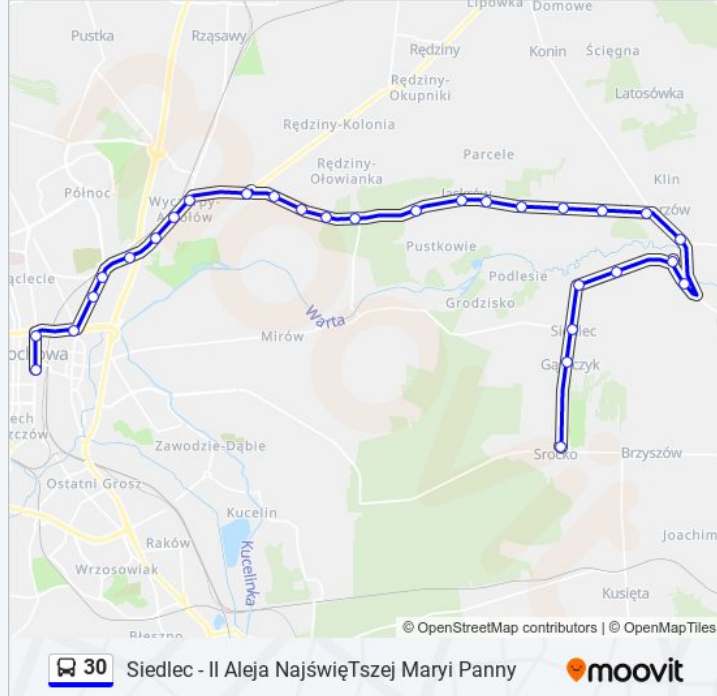

### Informacja o: autobus 30

**Kierunek:** D.H.Centrum

**Przystanki:** 29

**Długość trwania przejazdu:** 41 min

**Podsumowanie linii:**

Sąsiedzka

Wyczerpy Górne

Wyczerpy Dolne

Hubermana

Dickensa

Młynarska

Aniołowska

Cmentarna

Rondo Trzech Krzyży

Aleja Jana Pawła II - Uniwersytet

D.H.Centrum

### Kierunek: II Aleja Najświętszej Maryi Panny

27 przystanków

[WYŚWIETL ROZKŁAD JAZDY LINII](#)

Siedlec

Siedlec - Św. Antoniego

Mstów - Słowackiego

Mstów - Plac Mickiewicza

Mstów - Ośrodek Zdrowia