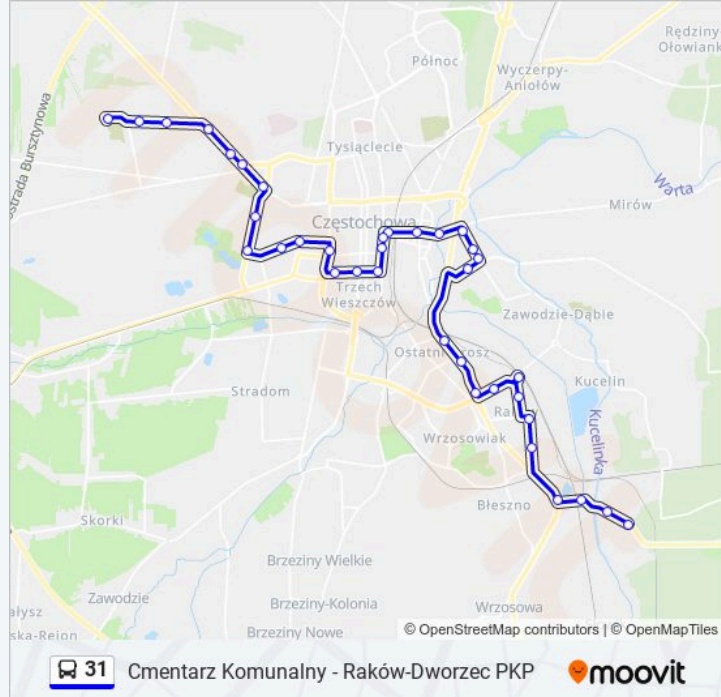

Informacja o: autobus 31**Kierunek:** Cmentarz Komunalny**Przystanki:** 36**Długość trwania przejazdu:** 43 min**Podsumowanie linii:**

Dworzec Główny PKP

Dworzec Pks

Korczaka

Skwer Sokołów

Św. Kazimierza

Jasna Góra

Oleńki

Kordeckiego - Park Lisiniec

Wyszyńskiego

Cmentarz Św. Rocha

Wręczycka

Zakopiańska

Odrodzenia

Gminna

Lednicka

Cmentarz Komunalny

Kierunek: Dworzec Pks

16 przystanków

[WYŚWIETL ROZKŁAD JAZDY LINII](#)

Cmentarz Komunalny

Lednicka

Gminna