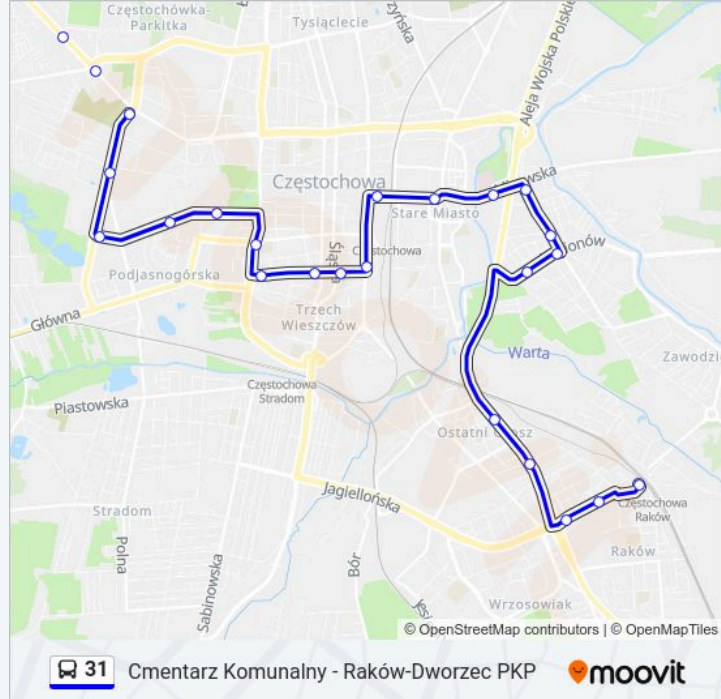

Dworzec Pks

II Aleja Najświętszej Maryi Panny

Plac Daszyńskiego

Zawodzie - Szpital

Rynek Narutowicza

Wolna

Faradaya

II Urząd Skarbowy

Stroma

Pusta

Estakada

Plac Orłąt Lwowskich

Raków - Dworzec PKP

Rozkłady jazdy i mapy tras dla autobus 31 są dostępne w wersji offline w formacie PDF na stronie moovitapp.com. Skorzystaj z Moovit App, aby sprawdzić czasy przyjazdu autobusów na żywo, rozkłady jazdy pociągu czy metra oraz wskazówki krok po kroku jak dojechać w Warszaw komunikacją zbiorową.

© 2024 Moovit - Wszelkie prawa zastrzeżone