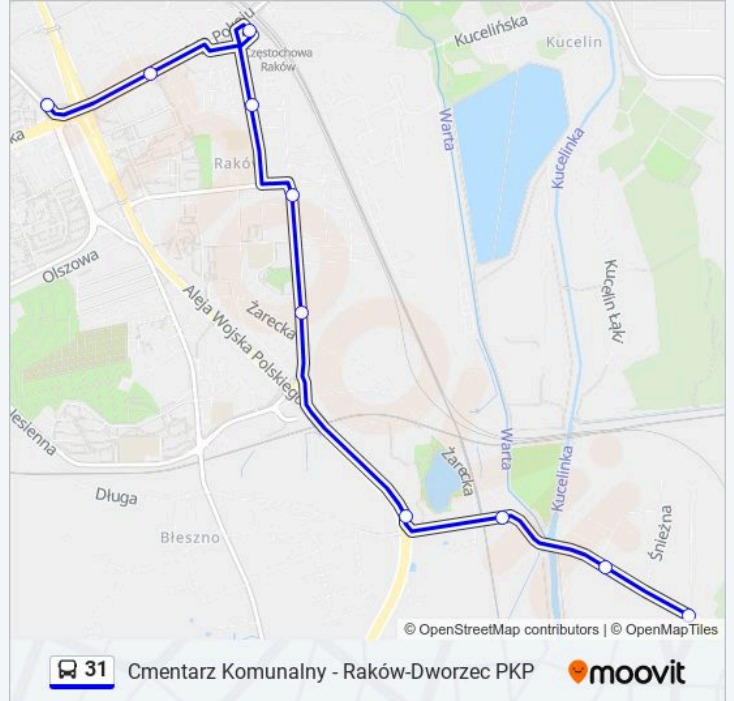

Kierunek: Dworzec Pks

Przystanki: 16

Długość trwania przejazdu: 15 min

Podsumowanie linii:

Korczaka

Plac Pamięci Narodowej

Dworzec Pks

Kierunek: Estakada

10 przystanków

[WYŚWIETL ROZKŁAD JAZDY LINII](#)

Kręciwilk

Weyssenhoff

Michaliny

Bugajska

Stadion Raków

Stary Raków

Prusa

Raków - Dworzec PKP

Plac Orłąt Lwowskich

Estakada

Rozkład jazdy dla: autobus 31

Rozkład jazdy dla Estakada

poniedziałek	16:49
wtorek	16:49
środa	16:49
czwartek	16:49
piątek	16:49
sobota	Nieobsługiwane
niedziela	Nieobsługiwane

Informacja o: autobus 31

Kierunek: Estakada

Przystanki: 10

Długość trwania przejazdu: 15 min

Podsumowanie linii:

Kierunek: Kręciwilk

32 przystanków

[WYŚWIETL ROZKŁAD JAZDY LINII](#)