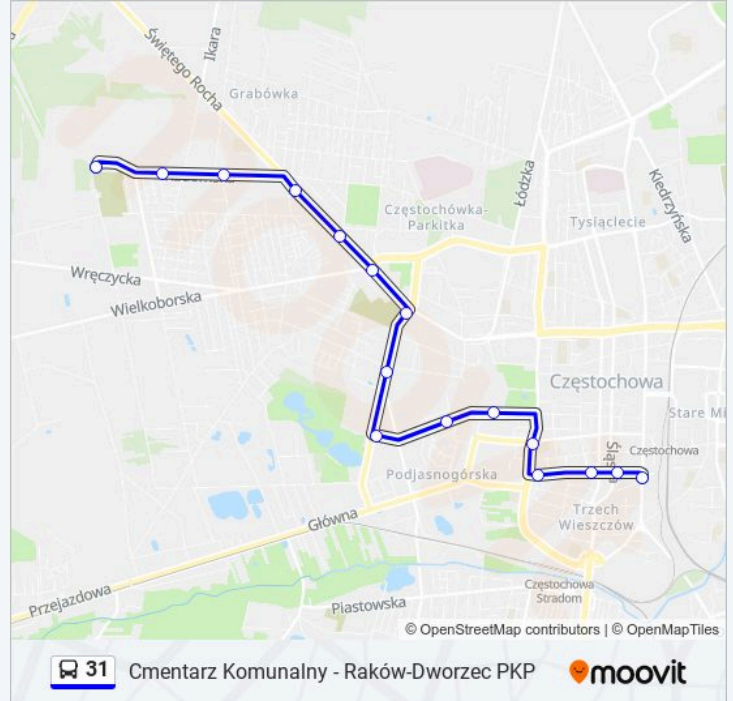

Kierunek: Dworzec Pks

Przystanki: 16

Długość trwania przejazdu: 15 min

Podsumowanie linii:

Korczaka

Plac Pamięci Narodowej

Dworzec Pks

Kierunek: Estakada

10 przystanków

[WYŚWIETL ROZKŁAD JAZDY LINII](#)

Kręciwilk

Weyssenhoff

Michaliny

Bugajska

Stadion Raków

Stary Raków