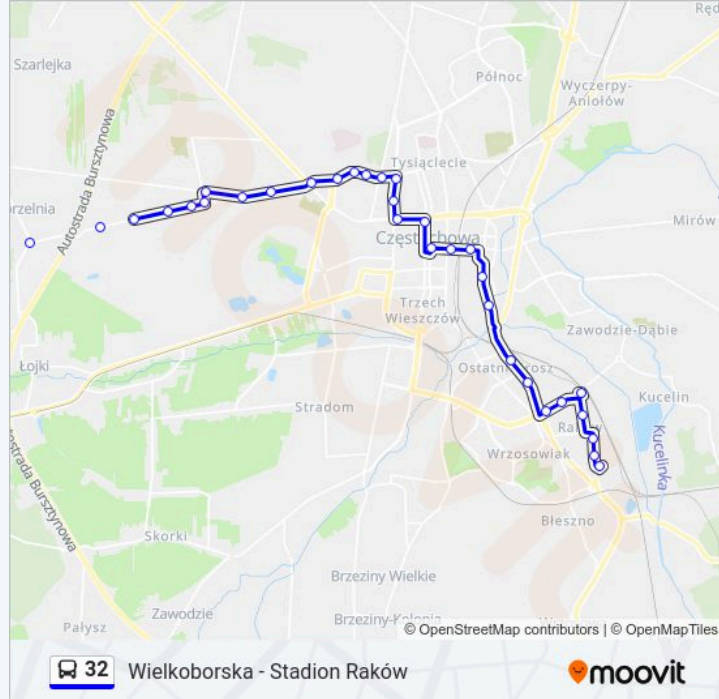

Informacja o: autobus 32

Kierunek: Stadion Raków

Przystanki: 32

Długość trwania przejazdu: 40 min

Podsumowanie linii:

Plac Biegańskiego

II Aleja Najświętszej Maryi Panny

I Aleja Najświętszej Maryi Panny

Galeria Jurajska

Mała

Stroma

Pusta

Estakada

Plac Orłąt Lwowskich

Raków - Dworzec PKP

Prusa

Stary Raków

Stadion Raków

Stadion Raków

Kierunek: Stara Gorzelnia

32 przystanków

[WYŚWIETL ROZKŁAD JAZDY LINII](#)

Stadion Raków

Stadion Raków

Stary Raków

Prusa

Raków - Dworzec PKP

Plac Orłąt Lwowskich

Estakada

Pusta

Stroma

Krakowska