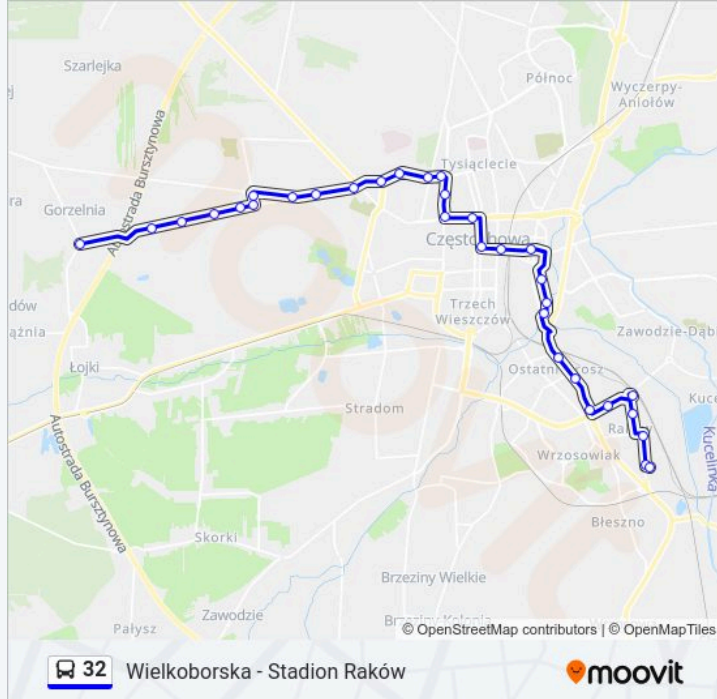

Wielkoborska - Przychodnia

Konieczpolska

Tatrzańska

Wielkoborska

Stara Gorzelnia I

Stara Gorzelnia

Kierunek: Wielkoborska

30 przystanków

[WYŚWIETL ROZKŁAD JAZDY LINII](#)

Stadion Raków

Stadion Raków

Stary Raków

Prusa

Raków - Dworzec PKP

Plac Orłąt Lwowskich

Estakada