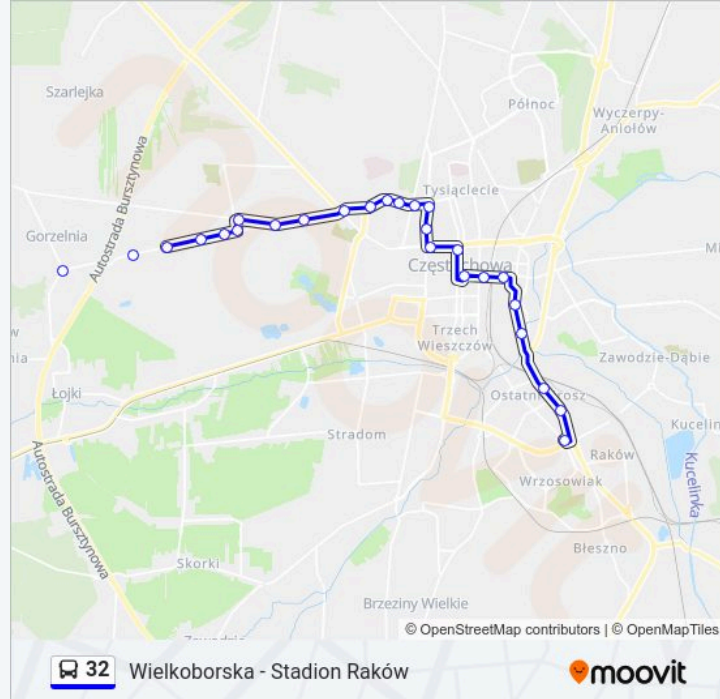

Dąbrowskiego - Sądy

Plac Biegańskiego

II Aleja Najświętszej Maryi Panny

Rozkład jazdy dla: autobus 32

Rozkład jazdy dla Estakada

poniedziałek	23:02 - 23:20
wtorek	23:02 - 23:20
środa	23:02 - 23:20
czwartek	23:02 - 23:20
piątek	23:02 - 23:20
sobota	23:02 - 23:20
niedziela	22:50 - 23:19

Informacja o: autobus 32**Kierunek:** Estakada**Przystanki:** 26**Długość trwania przejazdu:** 30 min**Podsumowanie linii:**

I Aleja Najświętszej Maryi Panny

Galeria Jurajska

Mała

Stroma

Pusta

Estakada

Kierunek: Stadion Raków

32 przystanków

[WYŚWIETL ROZKŁAD JAZDY LINII](#)

Stara Gorzelnia

Stara Gorzelnia I

Wielkoborska

Tatrzańska

Konieczpolska

Wielkoborska - Przychodnia