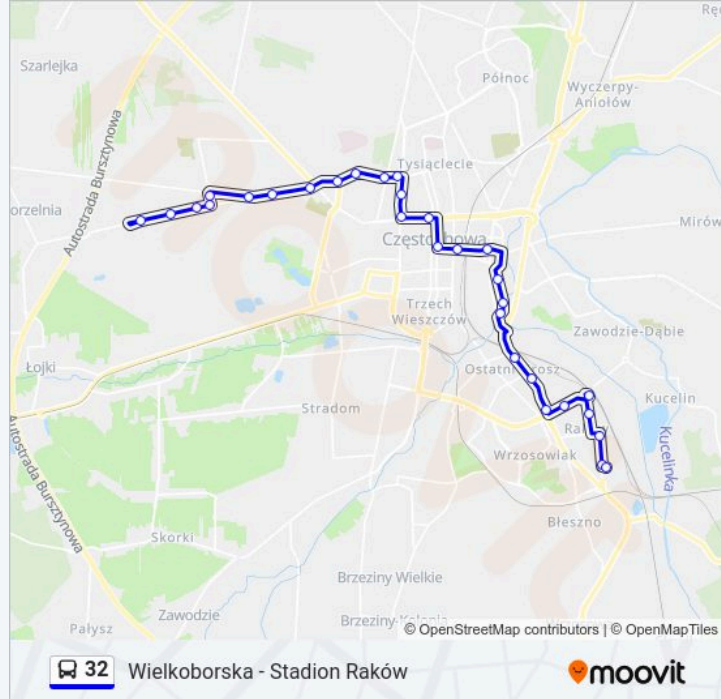

Kaszubska

Łęczycka

Białostocka

Wielkoborska - Przychodnia

Konieczpolska

Tatrzańska

Wielkoborska

Rozkłady jazdy i mapy tras dla autobus 32 są dostępne w wersji offline w formacie PDF na stronie moovitapp.com. Skorzystaj z Moovit App, aby sprawdzić czasy przyjazdu autobusów na żywo, rozkłady jazdy pociągu czy metra oraz wskazówki krok po kroku jak dojechać w Warszawie komunikacją zbiorową.