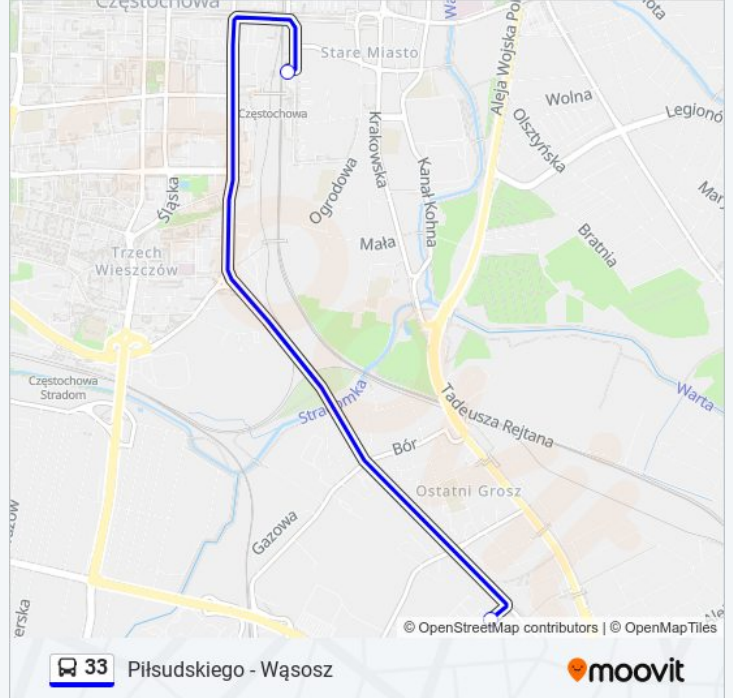

II Aleja Najświętszej Maryi Panny

Plac Biegańskiego

Plac Biegańskiego

Kopernika

Korczaka

Słowackiego

Hoene-Wrońskiego

Aleja Bohaterów Monte Cassino

Kopernika

Plac Biegańskiego

II Aleja Najświętszej Maryi Panny

Piłsudskiego

Kierunek: Piłsudskiego

2 przystanków

[WYŚWIETL ROZKŁAD JAZDY LINII](#)

Mpk Zajezdnia Autobusowa Niepodległości

Informacja o: autobus 33

Kierunek: Piłsudskiego

Przystanki: 2

Długość trwania przejazdu: 10 min

Podsumowanie linii:

Kierunek: Przyjemna

23 przystanków

[WYŚWIETL ROZKŁAD JAZDY LINII](#)