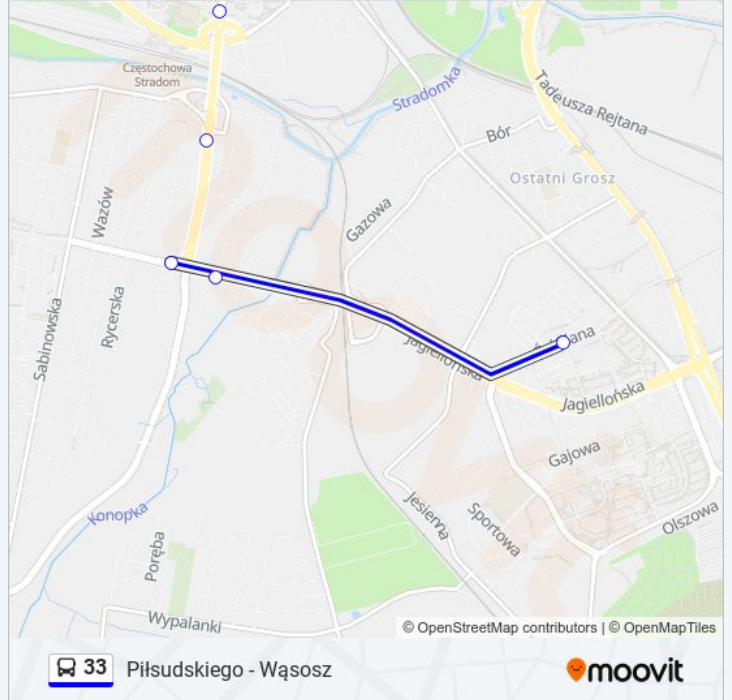

 33

Piłsudskiego - Wąsosz

Skorzystaj Z Aplikacji

Autobus 33, linia (Piłsudskiego - Wąsosz), posiada 8 tras. W dni robocze kursuje:

(1) Jagiellońska: 08:51 (2) Jagiellońska: 18:52 (3) Mpk Zajeżdźnia Autobusowa Niepodległości: 23:04 (4) Mpk Zajeżdźnia Autobusowa Źródłana: 19:05 - 23:11 (5) Piłsudskiego: 04:42 - 22:37 (6) Piłsudskiego: 04:16 - 04:44 (7) Przyjemna: 07:04 - 21:57 (8) Wąsosz: 04:22 - 22:39

Skorzystaj z aplikacji Moovit, aby znaleźć najbliższy przystanek oraz czas przyjazdu najbliższego środka transportu dla: autobus 33.

Kierunek: Jagiellońska

2 przystanków

[WYŚWIETL ROZKŁAD JAZDY LINII](#)

Informacja o: autobus 33**Kierunek:** Jagiellońska**Przystanki:** 2**Długość trwania przejazdu:** 5 min**Podsumowanie linii:**

Kierunek: Jagiellońska

10 przystanków

[WYŚWIETL ROZKŁAD JAZDY LINII](#)

Piłsudskiego

II Aleja Najświętszej Maryi Panny

Plac Biegańskiego

Plac Biegańskiego

Kopernika

Korczaka

Słowackiego

Hoene-Wrońskiego

Aleja Bohaterów Monte Cassino