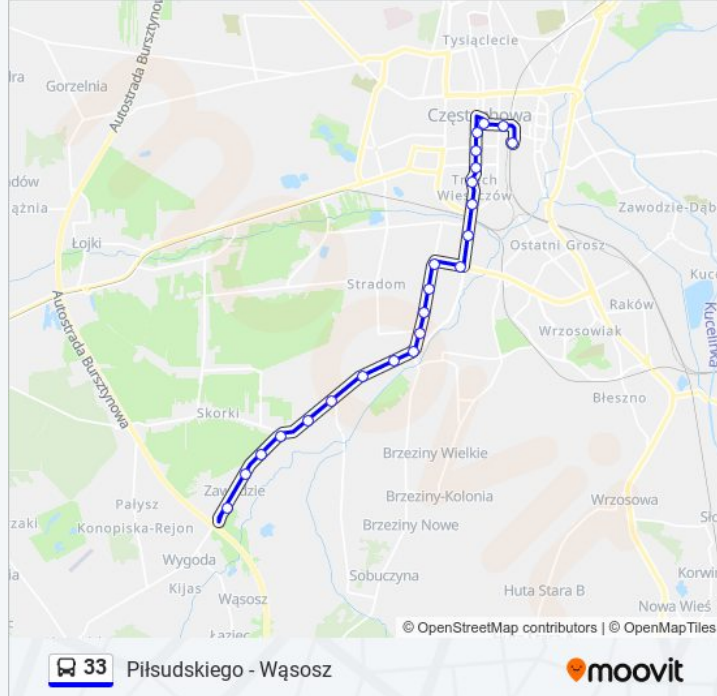

II Aleja Najświętszej Maryi Panny

Plac Biegańskiego

Plac Biegańskiego

Kopernika

Korczaka

Słowackiego

Hoene-Wrońskiego

Aleja Bohaterów Monte Cassino

Informacja o: autobus 33

Kierunek: Przyjemna

Przystanki: 23

Długość trwania przejazdu: 30 min

Podsumowanie linii:

Gwintowa
Dźbów
Karpacka
Lotosu
Przyjemna

Kierunek: Wąsosz

26 przystanków

[WYŚWIETL ROZKŁAD JAZDY LINII](#)

Piłsudskiego
II Aleja Najświętszej Maryi Panny
Plac Biegańskiego
Plac Biegańskiego
Kopernika
Korczaka
Słowackiego
Hoene-Wrońskiego
Aleja Bohaterów Monte Cassino
Jagiellońska
Sabinowska
Szkoła Straży Pożarnej
Hetmańska
Skrzetuskiego
Sabinów
Kmicica
Juranda
Rzeczna