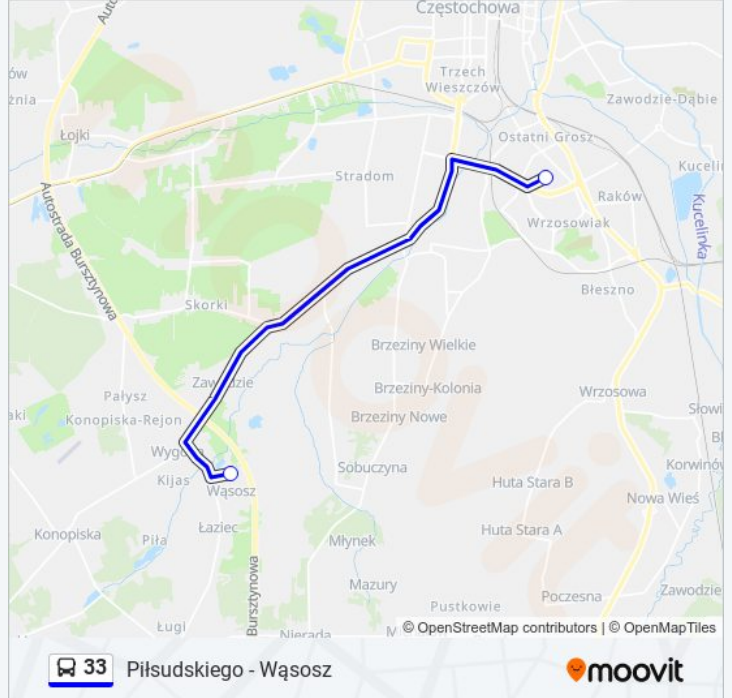

Informacja o: autobus 33

Kierunek: Mpk Zajezdnia Autobusowa
Niepodległości

Przystanki: 2

Długość trwania przejazdu: 8 min

Podsumowanie linii:

Kierunek: Mpk Zajezdnia Autobusowa Źródłana

2 przystanków

[WYŚWIETL ROZKŁAD JAZDY LINII](#)

Jagiellońska

Mpk Zajezdnia Autobusowa Źródłana

Rozkład jazdy dla: autobus 33

Rozkład jazdy dla Mpk Zajezdnia Autobusowa Źródłana

poniedziałek	19:05 - 23:11
wtorek	19:05 - 23:11
środa	19:05 - 23:11
czwartek	19:05 - 23:11
piątek	19:05 - 23:11
sobota	23:11
niedziela	23:11

Informacja o: autobus 33

Kierunek: Mpk Zajezdnia Autobusowa Źródłana

Przystanki: 2

Długość trwania przejazdu: 17 min

Podsumowanie linii:

Kierunek: Piłsudskiego

25 przystanków

[WYŚWIETL ROZKŁAD JAZDY LINII](#)

Wąsosz

Wąsosz - Skrzyżowanie

Wygoda

Przyjemna

Lotosu

Karpacka

Dźbów

Gwintowa