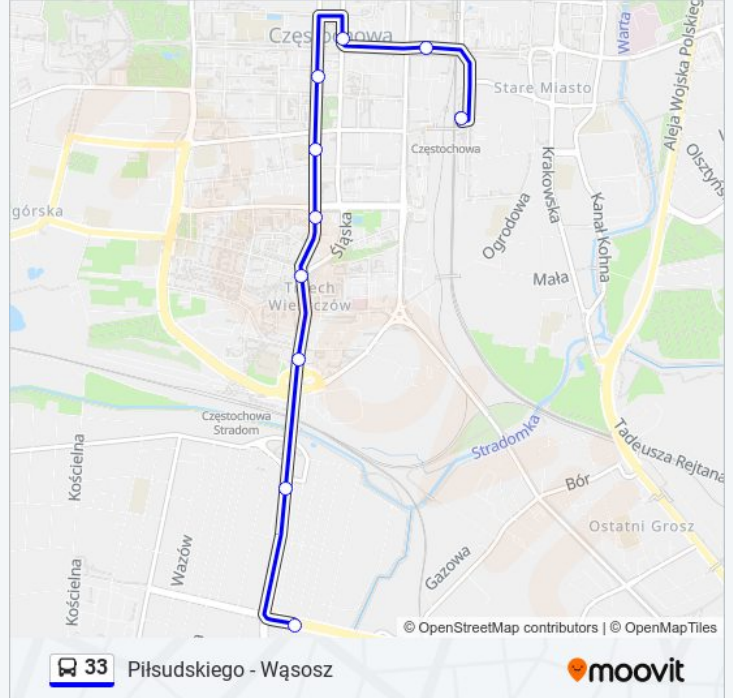

II Aleja Najświętszej Maryi Panny

Plac Biegańskiego

Plac Biegańskiego

Kopernika

Korczaka

Słowackiego

Hoene-Wrońskiego

Aleja Bohaterów Monte Cassino

Jagiellońska

Rozkład jazdy dla: autobus 33

Rozkład jazdy dla Jagiellońska

poniedziałek	18:52
wtorek	18:52
środa	18:52
czwartek	18:52
piątek	18:52
sobota	Nieobsługiwane
niedziela	Nieobsługiwane

Informacja o: autobus 33

Kierunek: Jagiellońska

Przystanki: 10

Długość trwania przejazdu: 13 min

Podsumowanie linii:

**Kierunek: Mpk Zajezdnia Autobusowa
Niepodległości**

2 przystanków

[WYŚWIETL ROZKŁAD JAZDY LINII](#)

Piłsudskiego

Informacja o: autobus 33

Kierunek: Mpk Zajezdnia Autobusowa
Niepodległości

Przystanki: 2

Długość trwania przejazdu: 8 min

Podsumowanie linii:

Kierunek: Mpk Zajezdnia Autobusowa Źródłana

2 przystanków

[WYŚWIETL ROZKŁAD JAZDY LINII](#)