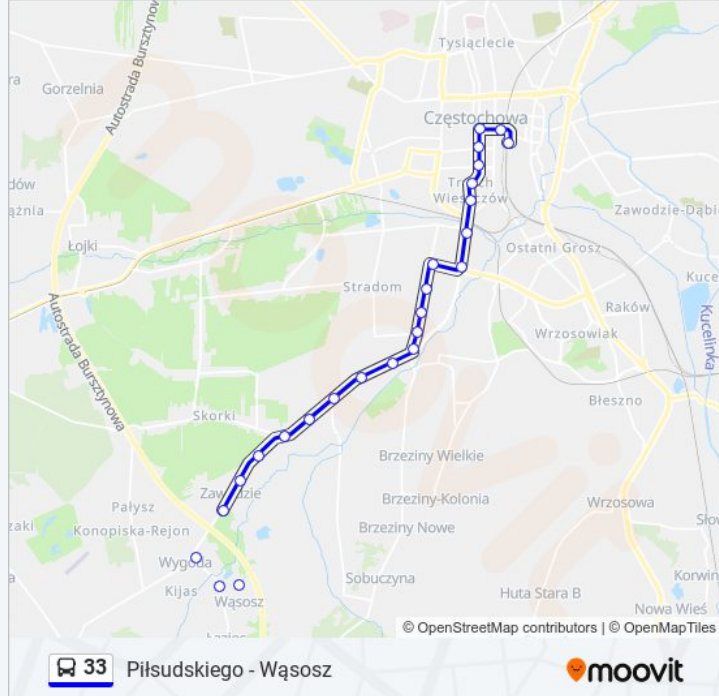

Informacja o: autobus 33

Kierunek: Piłsudskiego

Przystanki: 25

Długość trwania przejazdu: 31 min

Podsumowanie linii:

Hoene-Wrońskiego

Słowackiego

Plac Pamięci Narodowej

Kopernika

Plac Biegańskiego

II Aleja Najświętszej Maryi Panny

Piłsudskiego

Kierunek: Piłsudskiego

2 przystanków

[WYŚWIETL ROZKŁAD JAZDY LINII](#)

Mpk Zajezdnia Autobusowa Niepodległości