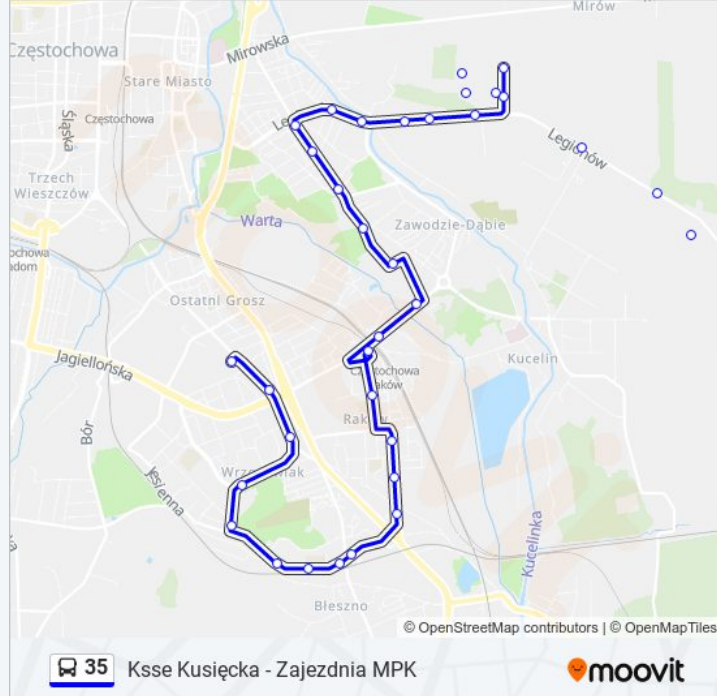

## Informacja o: autobus 35

**Kierunek:** Zajezdnia Mpk

**Przystanki:** 34

**Długość trwania przejazdu:** 34 min

**Podsumowanie linii:**

Dąbie

Rejtana

Raków - Dworzec PKP

Prusa

Stary Raków

Stadion Raków

Żarecka

Bohaterów Katynia

Bohaterów Katynia

Jesienna - Szkoła

Jesienna

Sportowa

Wrzosowiak

Brzozowa

Estakada

Zajezdnia Mpk

**Kierunek: Zajezdnia Mpk**

2 przystanków

[WYŚWIETL ROZKŁAD JAZDY LINII](#)