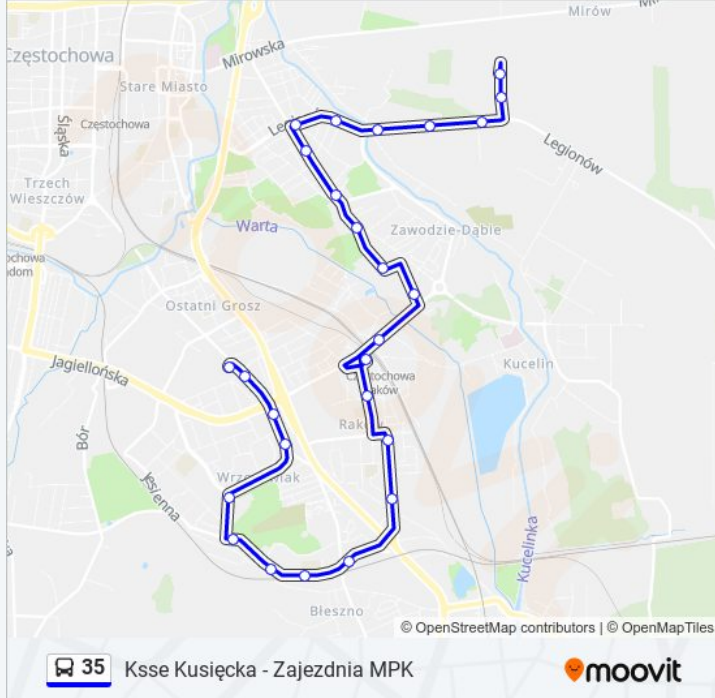

## Informacja o: autobus 35

**Kierunek:** Ksse Kusięcka

**Przystanki:** 26

**Długość trwania przejazdu:** 32 min

**Podsumowanie linii:**

Orlik-Rückemanna

Faradaya

Wspólna

### Kierunek: Legionów

32 przystanków

[WYŚWIETL ROZKŁAD JAZDY LINII](#)

Zajezdnia Mpk

Powstańców Śląskich

D.H. Sezam

Brzozowa

Wrzosowiak