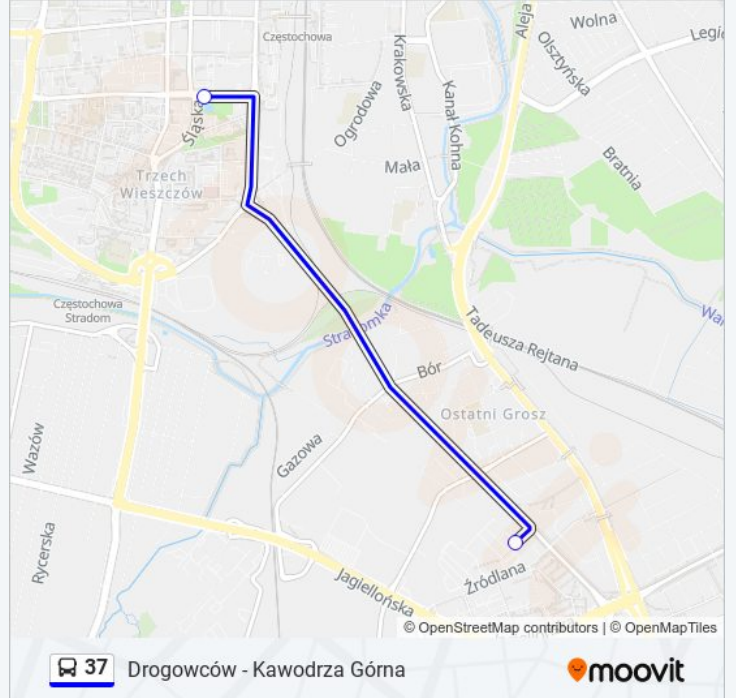

Kawodrza Górna

**Kierunek: Mpk Zajezdnia Autobusowa  
Niepodległości**

2 przystanków

[WYŚWIETL ROZKŁAD JAZDY LINII](#)

Plac Pamięci Narodowej

Mpk Zajezdnia Autobusowa Niepodległości

### Rozkład jazdy dla: autobus 37

Rozkład jazdy dla Mpk Zajezdnia Autobusowa  
Niepodległości

poniedziałek	20:11
wtorek	20:11
środa	20:11
czwartek	20:11
piątek	20:11
sobota	20:11
niedziela	Nieobsługiwane

### Informacja o: autobus 37

**Kierunek:** Mpk Zajezdnia Autobusowa  
Niepodległości

**Przystanki:** 2

**Długość trwania przejazdu:** 8 min

**Podsumowanie linii:**

**Kierunek: Mpk Zajezdnia Autobusowa Źródłana**