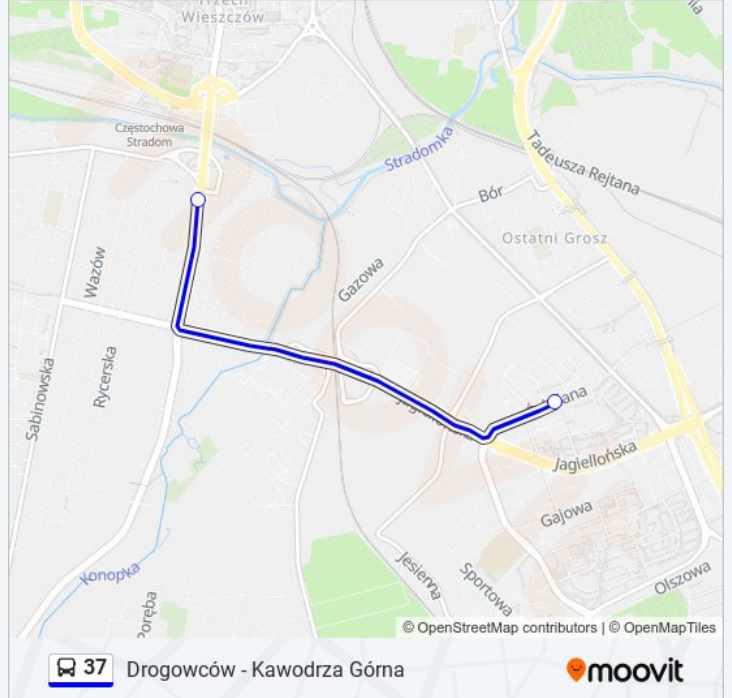

2 przystanków

[WYŚWIETL ROZKŁAD JAZDY LINII](#)

Aleja Bohaterów Monte Cassino

Mpk Zajezdnia Autobusowa Źródłana

### Rozkład jazdy dla: autobus 37

Rozkład jazdy dla Mpk Zajezdnia Autobusowa Źródłana

poniedziałek	23:27
wtorek	23:27
środa	23:27
czwartek	23:27
piątek	23:27
sobota	23:27
niedziela	23:27

### Informacja o: autobus 37

**Kierunek:** Mpk Zajezdnia Autobusowa Źródłana

**Przystanki:** 2

**Długość trwania przejazdu:** 4 min

**Podsumowanie linii:**

### Kierunek: Piastowska

2 przystanków

[WYŚWIETL ROZKŁAD JAZDY LINII](#)

Mpk Zajezdnia Autobusowa Źródłana

Piastowska