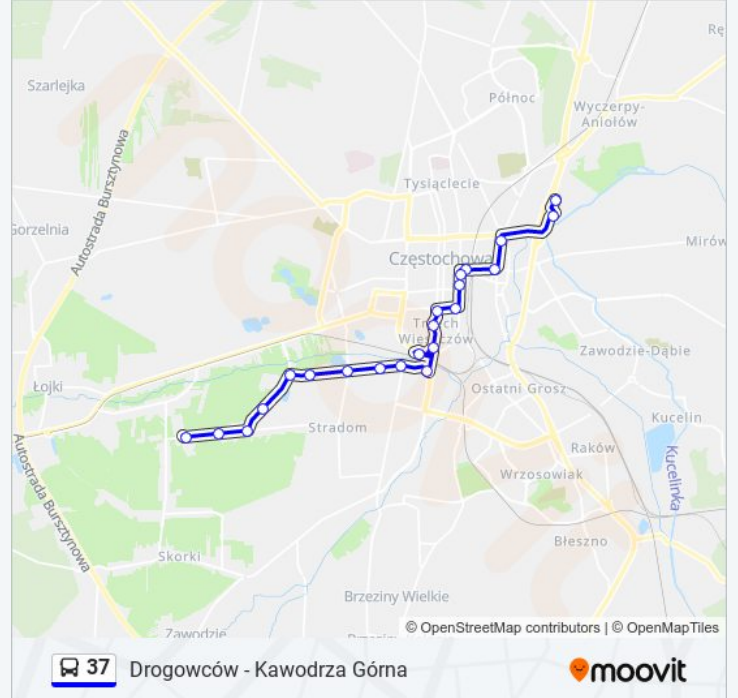

### Informacja o: autobus 37

**Kierunek:** Kawodrza Górna

**Przystanki:** 22

**Długość trwania przejazdu:** 29 min

**Podsumowanie linii:**

Sztormowa

Konwaliowa II

Konwaliowa III

Kawodrza Górna

**Kierunek: Mpk Zajezdnia Autobusowa  
Niepodległości**

2 przystanków

[WYŚWIETL ROZKŁAD JAZDY LINII](#)

Plac Pamięci Narodowej

Mpk Zajezdnia Autobusowa Niepodległości