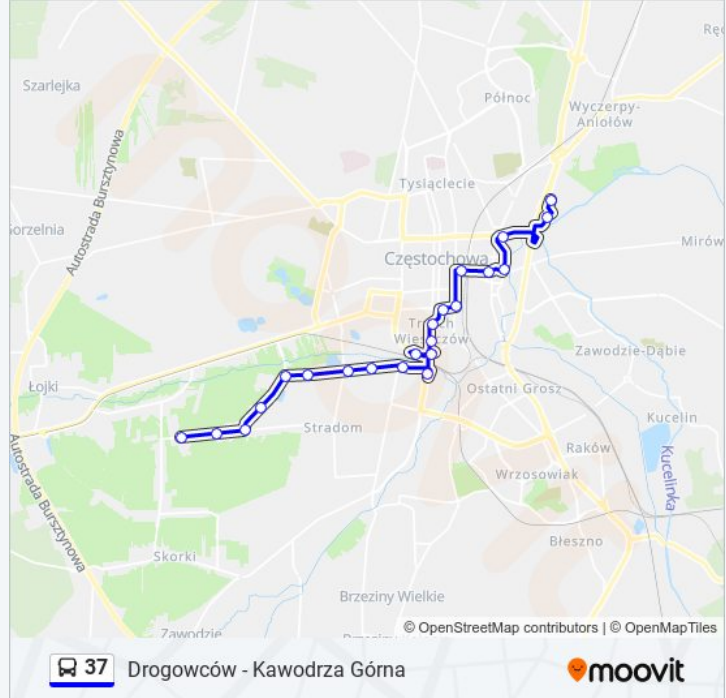

### Kierunek: Aleja Bohaterów Monte Cassino

13 przystanków

[WYŚWIETL ROZKŁAD JAZDY LINII](#)

Aniołów Park  
Drogowców - Rondo  
Rondo Trzech Krzyży  
Plac Daszyńskiego  
II Aleja Najświętszej Maryi Panny  
D.H.Centrum  
Dworzec Główny PKP  
Dworzec Pks  
Korczaka  
Słowackiego  
Hoene-Wrońskiego  
Stradom - Dworzec PKP  
Aleja Bohaterów Monte Cassino

## Kierunek: Aniołów Park

22 przystanków

[WYŚWIETL ROZKŁAD JAZDY LINII](#)

Kawodrza Górna  
 Konwaliowa III  
 Konwaliowa II  
 Sztormowa  
 Łubinowa  
 Cmentarz Zacisze  
 Matejki  
 Kościelna  
 Piastowska  
 Aleja Bohaterów Monte Cassino  
 Stradom  
 Stradom - Dworzec PKP  
 Hoene-Wrońskiego  
 Słowackiego  
 Plac Pamięci Narodowej  
 Dworzec Pks  
 II Aleja Najświętszej Maryi Panny  
 Plac Daszyńskiego

## Informacja o: autobus 37

**Kierunek:** Aniołów Park

**Przystanki:** 22

**Długość trwania przejazdu:** 34 min

**Podsumowanie linii:**

Nadrzeczna

Rondo Trzech Krzyży

Drogowców - Rondo

### Kierunek: Kawodrza Górna

22 przystanków

[WYŚWIETL ROZKŁAD JAZDY LINII](#)

Aniołów Park

Drogowców - Rondo

Rondo Trzech Krzyży

Plac Daszyńskiego

II Aleja Najświętszej Maryi Panny