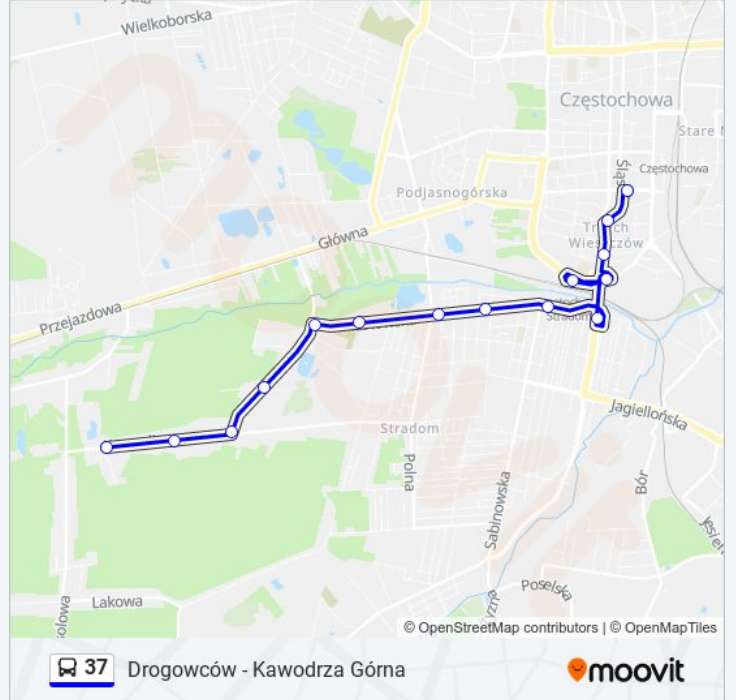

### Kierunek: Aleja Bohaterów Monte Cassino

13 przystanków

[WYŚWIETL ROZKŁAD JAZDY LINII](#)

Aniołów Park  
Drogowców - Rondo  
Rondo Trzech Krzyży  
Plac Daszyńskiego  
II Aleja Najświętszej Maryi Panny  
D.H.Centrum  
Dworzec Główny PKP  
Dworzec Pks  
Korczaka  
Słowackiego  
Hoene-Wrońskiego  
Stradom - Dworzec PKP  
Aleja Bohaterów Monte Cassino

## Kierunek: Plac Pamięci Narodowej

15 przystanków

[WYŚWIETL ROZKŁAD JAZDY LINII](#)

Kawodrza Górna  
 Konwaliowa III  
 Konwaliowa II  
 Sztormowa  
 Łubinowa  
 Cmentarz Zacisze  
 Matejki  
 Kościelna  
 Piastowska  
 Aleja Bohaterów Monte Cassino  
 Stradom  
 Stradom - Dworzec PKP  
 Hoene-Wrońskiego  
 Słowackiego  
 Plac Pamięci Narodowej

## Rozkład jazdy dla: autobus 37

Rozkład jazdy dla Plac Pamięci Narodowej

poniedziałek	19:51
wtorek	19:51
środa	19:51
czwartek	19:51
piątek	19:51
sobota	19:51
niedziela	Nieobsługiwane

## Informacja o: autobus 37

**Kierunek:** Plac Pamięci Narodowej

**Przystanki:** 15

**Długość trwania przejazdu:** 20 min

**Podsumowanie linii:**

Rozkłady jazdy i mapy tras dla autobus 37 są dostępne w wersji offline w formacie PDF na stronie [moovitapp.com](https://moovitapp.com). Skorzystaj z Moovit App, aby sprawdzić czasy przyjazdu autobusów na żywo, rozkłady jazdy pociągu czy metra oraz wskazówki krok po kroku jak dojechać w Warszaw komunikacją zbiorową.