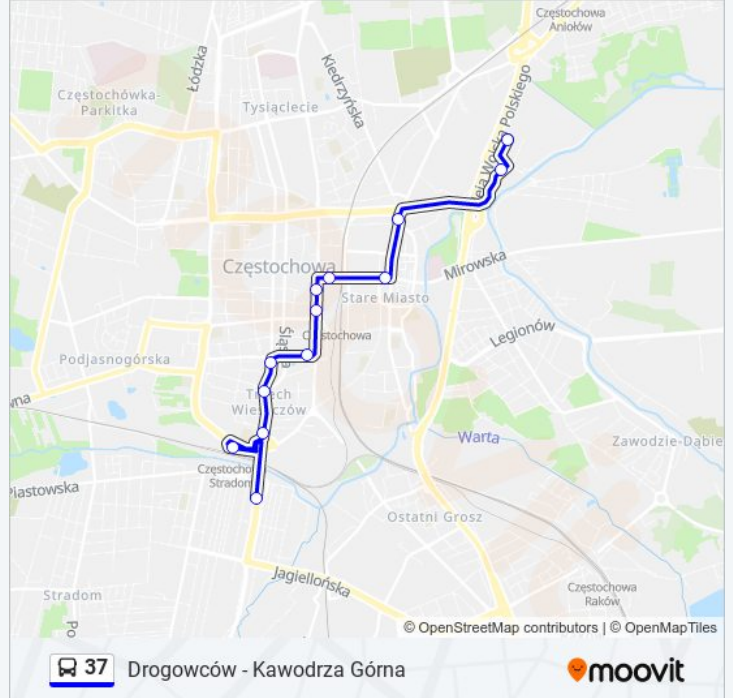

### Kierunek: Aleja Bohaterów Monte Cassino

13 przystanków

[WYŚWIETL ROZKŁAD JAZDY LINII](#)

Aniołów Park  
Drogowców - Rondo  
Rondo Trzech Krzyży  
Plac Daszyńskiego  
II Aleja Najświętszej Maryi Panny  
D.H.Centrum  
Dworzec Główny PKP  
Dworzec Pks  
Korczaka  
Słowackiego  
Hoene-Wrońskiego  
Stradom - Dworzec PKP  
Aleja Bohaterów Monte Cassino

### Rozkład jazdy dla: autobus 37

Rozkład jazdy dla Aleja Bohaterów Monte Cassino

poniedziałek	23:10
wtorek	23:10
środa	23:10
czwartek	23:10
piątek	23:10
sobota	23:10
niedziela	23:10

### Informacja o: autobus 37

**Kierunek:** Aleja Bohaterów Monte Cassino

**Przystanki:** 13

**Długość trwania przejazdu:** 17 min

**Podsumowanie linii:**

## Kierunek: Aniołów Park

22 przystanków

[WYŚWIETL ROZKŁAD JAZDY LINII](#)

Kawodrza Górna  
 Konwaliowa III  
 Konwaliowa II  
 Sztormowa  
 Łubinowa  
 Cmentarz Zacisze  
 Matejki  
 Kościelna  
 Piastowska  
 Aleja Bohaterów Monte Cassino  
 Stradom  
 Stradom - Dworzec PKP  
 Hoene-Wrońskiego  
 Słowackiego  
 Plac Pamięci Narodowej  
 Dworzec Pks  
 II Aleja Najświętszej Maryi Panny  
 Plac Daszyńskiego