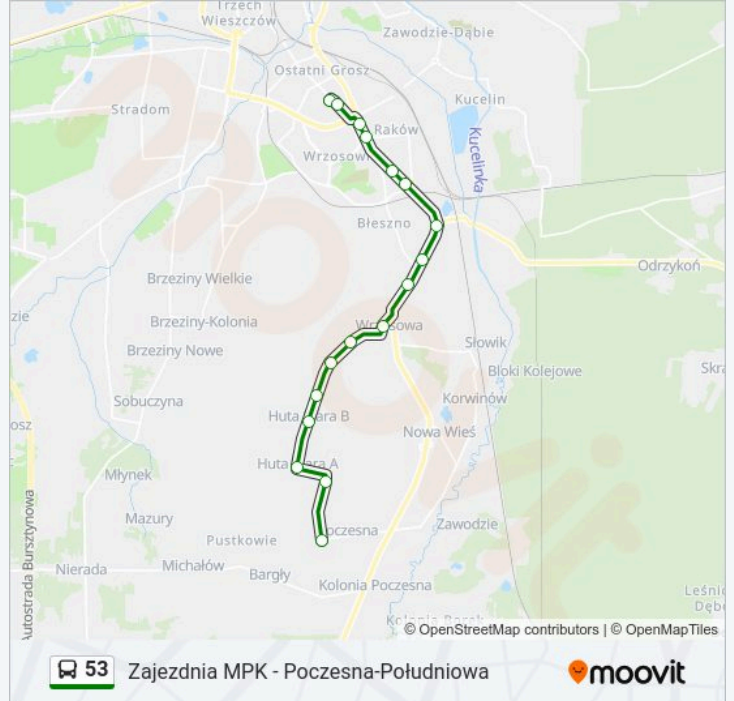

Wrzosowa - Sabinowska I

Huta Stara ""B"" - Osiedle

Huta Stara ""B""

Huta Stara ""A""

Huta Stara ""A"" - Pszenna

Poczesna - Południowa

Rozkład jazdy dla: autobus 53

Rozkład jazdy dla Poczesna - Południowa

poniedziałek	07:39 - 22:44
wtorek	07:39 - 22:44
środa	07:39 - 22:44
czwartek	07:39 - 22:44
piątek	07:39 - 22:44
sobota	05:16 - 22:44
niedziela	05:34 - 22:44

Informacja o: autobus 53

Kierunek: Poczesna - Południowa

Przystanki: 17

Długość trwania przejazdu: 24 min

Podsumowanie linii:

Kierunek: Zajeźdźnia Mpk

24 przystanków

[WYŚWIETL ROZKŁAD JAZDY LINII](#)

Poczesna - Bociania Górką

Poczesna - Strażacką