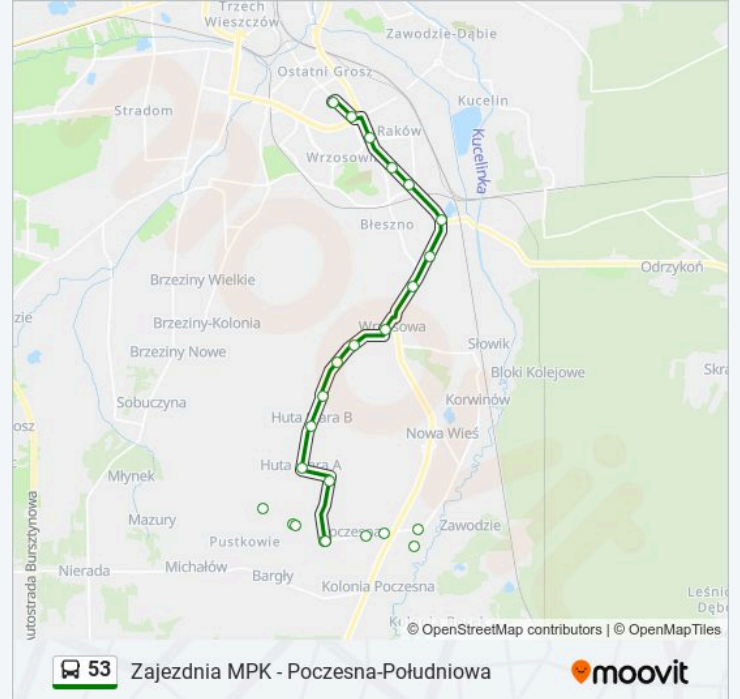

Bugajska

Rakowska

Mireckiego

Okrzei

Estakada

Zajezdnia Mpk

Rozkłady jazdy i mapy tras dla autobus 53 są dostępne w wersji offline w formacie PDF na stronie moovitapp.com. Skorzystaj z Moovit App, aby sprawdzić czasy przyjazdu autobusów na żywo, rozkłady jazdy pociągu czy metra oraz wskazówki krok po kroku jak dojechać w Warszaw komunikacją zbiorową.

© 2024 Moovit - Wszelkie prawa zastrzeżone