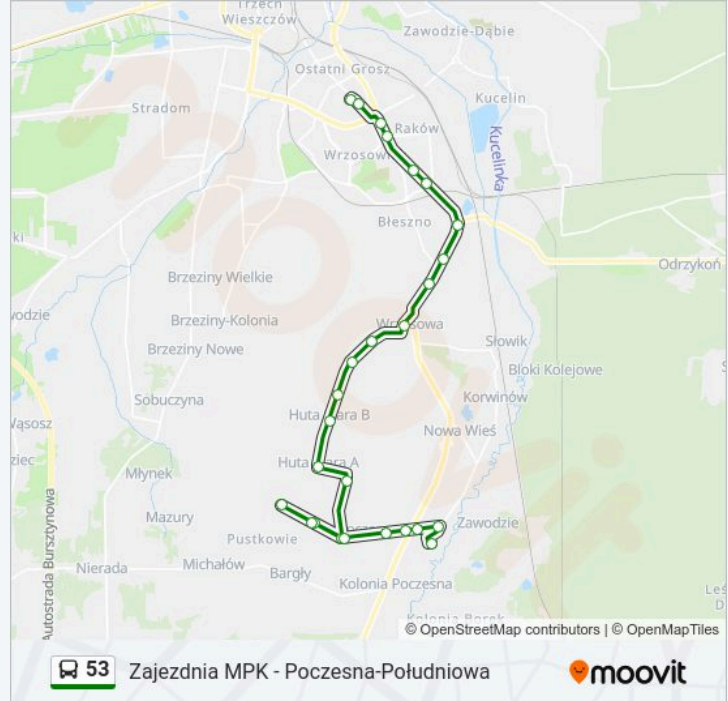

Kierunek: Poczesna - Bociania Górka

26 przystanków

[WYŚWIETL ROZKŁAD JAZDY LINII](#)

Zajezdnia Mpk
Powstańców Śląskich
C.H.Jagiellończycy
Okrzei
Mireckiego
Rakowska
Bugajska
Kolejowa
Fabryczna
Wrzosowa
Wrzosowa - Długa
Wrzosowa - Sabinowska I
Huta Stara ""B"" - Osiedle
Huta Stara ""B""
Huta Stara ""A""
Huta Stara ""A"" - Pszenna
Poczesna - Południowa
Poczesna - Łąkowa I
Poczesna - Łąkowa II
Poczesna - Łąkowa I
Poczesna - Południowa

Informacja o: autobus 53**Kierunek:** Poczesna - Bociania Górka**Przystanki:** 26**Długość trwania przejazdu:** 34 min**Podsumowanie linii:**

Poczesna - Południowa I

Poczesna - Katowicka

Poczesna - Handlowa

Poczesna - Strażacka

Poczesna - Bociania Górka

Kierunek: Poczesna - Południowa

17 przystanków

[WYŚWIETL ROZKŁAD JAZDY LINII](#)

Zajezdnia Mpk

Powstańców Śląskich

C.H.Jagiellończycy